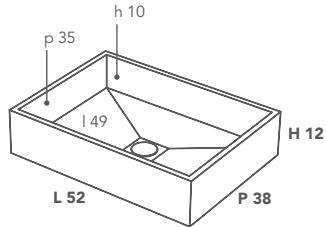

BASIN

LAVABO / УМЫВАЛЬНИК

Medidas lavabo
Размер умывальника

L 52 P 38 H 12 (cm)

Medidas lavabo interior
Размер внутренней раковины

l 49 p 35 h 10 (cm)

Cod.

BASIN00001

Medidas en milímetros / Размеры указаны в миллиметрах

SECCIÓN LATERAL / ПОПЕРЕЧНЫЙ РАЗРЕЗ

VISTA SUPERIOR / ВИД С ВЕРХУ

Válvula de desagüe cromada con sistema clic-clac
Донный клапан click-clack с хромированной отделкой

Estructura inferior de gres porcelánico.
Поддерживающая конструкция выполнена из керамогранита.

Incluye válvula de desagüe cromada con sistema clic-clac.

Поставляется с донным клапаном click-clack с хромированной отделкой.

Diámetro exterior del empalme roscado de desagüe: 1" 1/4.

Наружный диаметр сливного резьбового патрубка: 1" 1/4.

MATERIALES Y ACABADOS / МАТЕРИАЛЫ И ОТДЕЛКИ

Todos los complementos y accesorios ItalgranitiLIVE están hechos con la gama de placas de gres porcelánico Mega de 6 mm de grosor.