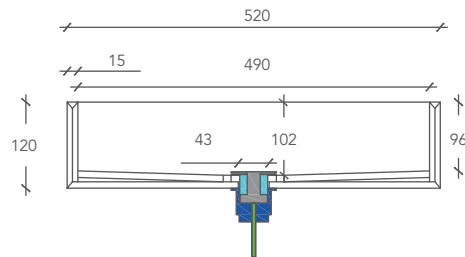

BASIN

LAVABO / УМЫВАЛЬНИК

Medidas lavabo
Размер умывальника

L 52 P 38 H 12 (cm)

Medidas lavabo interior
Размер внутренней раковины

l 49 p 35 h 10 (cm)

Cod.

BASIN00001

Medidas en milímetros / Размеры указаны в миллиметрах

SECCIÓN LATERAL / ПОПЕРЕЧНЫЙ РАЗРЕЗ

VISTA SUPERIOR / ВИД С ВЕРХУ

Válvula de desagüe cromada con sistema clic-clac
Донный клапан click-clack с хромированной отделкой

Estructura inferior de gres porcelánico.
Поддерживающая конструкция выполнена из керамогранита.

Incluye válvula de desagüe cromada con sistema clic-clac.

Поставляется с донным клапаном click-clack с хромированной отделкой.

Diámetro exterior del empalme roscado de desagüe: 1" 1/4.

Наружный диаметр сливного резьбового патрубка: 1" 1/4.

MATERIALES Y ACABADOS / МАТЕРИАЛЫ И ОТДЕЛКИ

Todos los complementos y accesorios ItalgranitiLIVE están hechos con la gama de placas de gres porcelánico Mega de 6 mm de grosor.