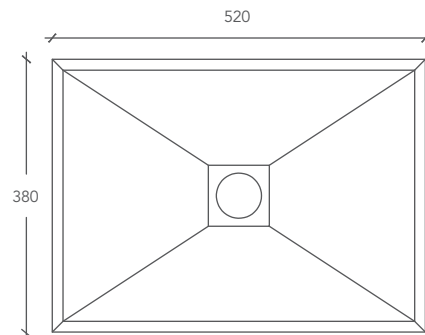

BASIN

LAVABO / УМЫВАЛЬНИК

Medidas lavabo
Размер умывальника

L 52 P 38 H 12 (cm)

Medidas lavabo interior
Размер внутренней раковины

l 49 p 35 h 10 (cm)

Cod.

BASIN00001

Medidas en milímetros / Размеры указаны в миллиметрах

SECCIÓN LATERAL / ПОПЕРЕЧНЫЙ РАЗРЕЗ

VISTA SUPERIOR / ВИД С ВЕРХУ

Válvula de desagüe cromada con sistema clic-clac
Донный клапан click-clack с хромированной отделкой

Estructura inferior de gres porcelánico.
Поддерживающая конструкция выполнена из керамогранита.

Incluye válvula de desagüe cromada con sistema clic-clac.

Поставляется с донным клапаном click-clack с хромированной отделкой.

Diámetro exterior del empalme roscado de desagüe: 1" 1/4.

Наружный диаметр сливного резьбового патрубка: 1" 1/4.

MATERIALES Y ACABADOS / МАТЕРИАЛЫ И ОТДЕЛКИ

Todos los complementos y accesorios ItalgranitiLIVE están hechos con la gama de placas de gres porcelánico Mega de 6 mm de grosor.