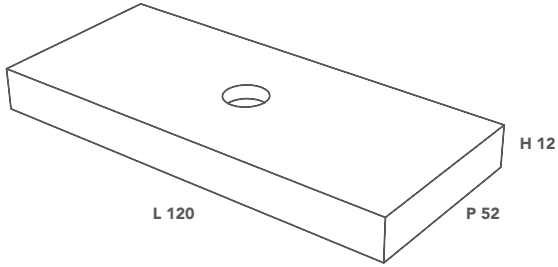

PLAN

WASCHBECKENPLATTE / PLAN LAVABO

Abmessungen der Waschbeckenplatte

Mesure Plan Lavabo

Cod.

L 120 P 52 H 12 (cm)

PLAN000001

*** Individuell wählbare Abmessungen der Waschbeckenplatte**

Mesure Plan Lavabo personnalisable

Cod.

L from 100 to 310 P 52 H 12 (cm)

PLAN1-CUSTOM

Maße in Millimetern / Mesures exprimées en millimètres

HINTERER TEIL / SECTION POSTÉRIEURE

SEITLICHER TEIL / SECTION LATÉRALE

* Die Länge der Plan-Platte ist individuell zwischen mindestens 160 bis höchstens 310 cm wählbar.

* La longueur du Plan est personnalisable d'un minimum de 160 à un maximum de 310 cm.

MATERIALIEN UND FERTIGBEARBEITUNGEN / MATÉRIAUX ET FINITIONS

PLAN

* Die Länge der Plan-Platte ist individuell zwischen mindestens 160 bis höchstens 310 cm wählbar.
* La longueur du Plan est personnalisable d'un minimum de 160 à un maximum de 310 cm.

Auf Anfrage auch bereits mit Bohrungen für die Armaturen lieferbar. Bei der Bestellung immer das technische Merkblatt mitliefern.
À la demande, il peut être fourni avec les trous nécessaires à la robinetterie. Au moment de votre commande, pensez à envoyer la fiche technique.