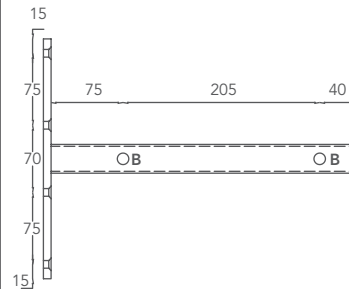

PLAN

WASCHBECKENPLATTE / PLAN LAVABO

Abmessungen der Waschbeckenplatte

Mesure Plan Lavabo

Cod.

L 120 P 52 H 12 (cm)

PLAN000001

*** Individuell wählbare Abmessungen der Waschbeckenplatte**

ANSICHT VON OBEN / VUE D'EN HAUT

HALTERBÜGEL / FIXATIONS DE SUPPORT

A= Bohrung mit Senkloch Ø 13 für Senkkopfschraube M6

A= trou év. Ø 13 pour vis M6 TSP

B= durchgehende Bohrung Ø 12 für M8

B= trou Ø 12 passant pour ins. M8

* Die Länge der Plan-Platte ist individuell zwischen mindestens 160 bis höchstens 310 cm wählbar.

* La longueur du Plan est personnalisable d'un minimum de 160 à un maximum de 310 cm.

MATERIALIEN UND FERTIGBEARBEITUNGEN / MATÉRIAUX ET FINITIONS

PLAN

* Die Länge der Plan-Platte ist individuell zwischen mindestens 160 bis höchstens 310 cm wählbar.
* La longueur du Plan est personnalisable d'un minimum de 160 à un maximum de 310 cm.

Auf Anfrage auch bereits mit Bohrungen für die Armaturen lieferbar. Bei der Bestellung immer das technische Merkblatt mitliefern.
À la demande, il peut être fourni avec les trous nécessaires à la robinetterie. Au moment de votre commande, pensez à envoyer la fiche technique.