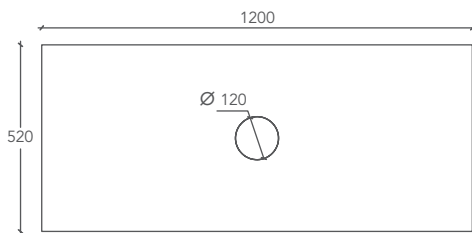

PLAN

WASCHBECKENPLATTE / PLAN LAVABO

Abmessungen der Waschbeckenplatte

Mesure Plan Lavabo

Cod.

L 120 P 52 H 12 (cm)

PLAN000001

*** Individuell wählbare Abmessungen der Waschbeckenplatte**

Mesure Plan Lavabo personnalisable

Cod.

L from 100 to 310 P 52 H 12 (cm)

PLAN1-CUSTOM

Maße in Millimetern / Mesures exprimées en millimètres

HINTERER TEIL / SECTION POSTÉRIEURE

SEITLICHER TEIL / SECTION LATÉRALE

ANSICHT VON OBEN / VUE D'EN HAUT

HALTERBÜGEL / FIXATIONS DE SUPPORT

A= Bohrung mit Senkloch Ø 13 für Senkkopfschraube M6

A= trou év. Ø 13 pour vis M6 TSP

B= durchgehende Bohrung Ø 12 für M8

B= trou Ø 12 passant pour ins. M8

* Die Länge der Plan-Platte ist individuell zwischen mindestens 160 bis höchstens 310 cm wählbar.

* La longueur du Plan est personnalisable d'un minimum de 160 à un maximum de 310 cm.

MATERIALIEN UND FERTIGBEARBEITUNGEN / MATÉRIAUX ET FINITIONS