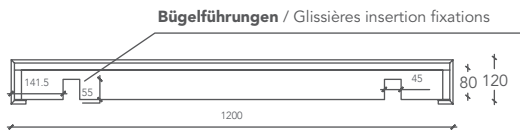

Mesure Plan Lavabo personnalisable

Cod.

L from 100 to 310 P 52 H 12 (cm)

PLAN1-CUSTOM

Maße in Millimetern / Mesures exprimées en millimètres

HINTERER TEIL / SECTION POSTÉRIEURE

SEITLICHER TEIL / SECTION LATÉRALE

ANSICHT VON OBEN / VUE D'EN HAUT

HALTERBÜGEL / FIXATIONS DE SUPPORT

A= Bohrung mit Senkloch Ø 13 für Senkkopfschraube M6

A= trou év. Ø 13 pour vis M6 TSP

B= durchgehende Bohrung Ø 12 für M8

B= trou Ø 12 passant pour ins. M8

* Die Länge der Plan-Platte ist individuell zwischen mindestens 160 bis höchstens 310 cm wählbar.

* La longueur du Plan est personnalisable d'un minimum de 160 à un maximum de 310 cm.

MATERIALIEN UND FERTIGBEARBEITUNGEN / MATÉRIAUX ET FINITIONS

PLAN

* Die Länge der Plan-Platte ist individuell zwischen mindestens 160 bis höchstens 310 cm wählbar.
* La longueur du Plan est personnalisable d'un minimum de 160 à un maximum de 310 cm.

Auf Anfrage auch bereits mit Bohrungen für die Armaturen lieferbar. Bei der Bestellung immer das technische Merkblatt mitliefern.
À la demande, il peut être fourni avec les trous nécessaires à la robinetterie. Au moment de votre commande, pensez à envoyer la fiche technique.