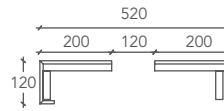

Mesure Plan Lavabo personnalisable

Cod.

L from 100 to 310 P 52 H 12 (cm)

PLAN1-CUSTOM

Maße in Millimetern / Mesures exprimées en millimètres

HINTERER TEIL / SECTION POSTÉRIEURE

SEITLICHER TEIL / SECTION LATÉRALE

ANSICHT VON OBEN / VUE D'EN HAUT

HALTERBÜGEL / FIXATIONS DE SUPPORT

A= Bohrung mit Senkloch Ø 13 für Senkkopfschraube M6

A= trou év. Ø 13 pour vis M6 TSP

B= durchgehende Bohrung Ø 12 für M8

B= trou Ø 12 passant pour ins. M8

* Die Länge der Plan-Platte ist individuell zwischen mindestens 160 bis höchstens 310 cm wählbar.

* La longueur du Plan est personnalisable d'un minimum de 160 à un maximum de 310 cm.

MATERIALIEN UND FERTIGBEARBEITUNGEN / MATÉRIAUX ET FINITIONS

PLAN

* Die Länge der Plan-Platte ist individuell zwischen mindestens 160 bis höchstens 310 cm wählbar.
* La longueur du Plan est personnalisable d'un minimum de 160 à un maximum de 310 cm.

Auf Anfrage auch bereits mit Bohrungen für die Armaturen lieferbar. Bei der Bestellung immer das technische Merkblatt mitliefern.
À la demande, il peut être fourni avec les trous nécessaires à la robinetterie. Au moment de votre commande, pensez à envoyer la fiche technique.