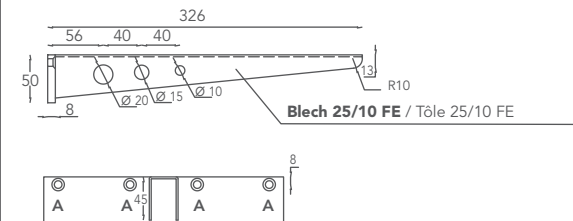

PLAN

WASCHBECKENPLATTE / PLAN LAVABO

Abmessungen der Waschbeckenplatte

Mesure Plan Lavabo

Cod.

L 120 P 52 H 12 (cm)

PLAN000001

*** Individuell wählbare Abmessungen der Waschbeckenplatte**

ANSICHT VON OBEN / VUE D'EN HAUT

HALTERBÜGEL / FIXATIONS DE SUPPORT

A= Bohrung mit Senkloch Ø 13 für Senkkopfschraube M6

A= trou év. Ø 13 pour vis M6 TSP

B= durchgehende Bohrung Ø 12 für M8

B= trou Ø 12 passant pour ins. M8

* Die Länge der Plan-Platte ist individuell zwischen mindestens 160 bis höchstens 310 cm wählbar.

* La longueur du Plan est personnalisable d'un minimum de 160 à un maximum de 310 cm.

MATERIALIEN UND FERTIGBEARBEITUNGEN / MATÉRIAUX ET FINITIONS

PLAN

* Die Länge der Plan-Platte ist individuell zwischen mindestens 160 bis höchstens 310 cm wählbar.
* La longueur du Plan est personnalisable d'un minimum de 160 à un maximum de 310 cm.

Auf Anfrage auch bereits mit Bohrungen für die Armaturen lieferbar. Bei der Bestellung immer das technische Merkblatt mitliefern.
À la demande, il peut être fourni avec les trous nécessaires à la robinetterie. Au moment de votre commande, pensez à envoyer la fiche technique.