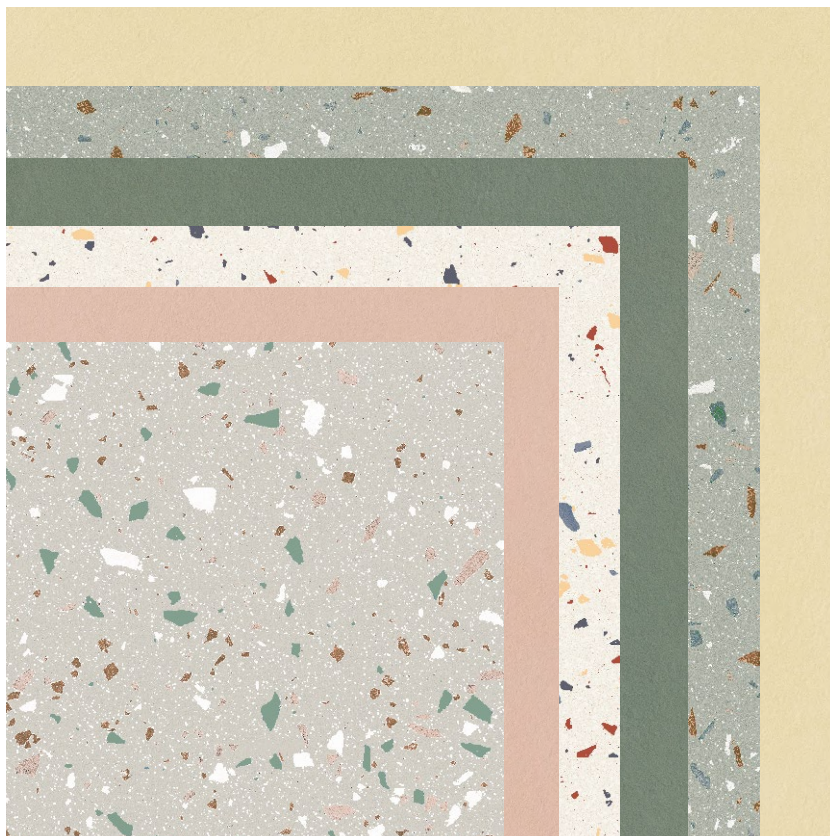

Certified

Corporation

Decora

NEWS CERSAIE 2023

IMPRONTA
SUPERIOR ITALIAN PORCELAIN