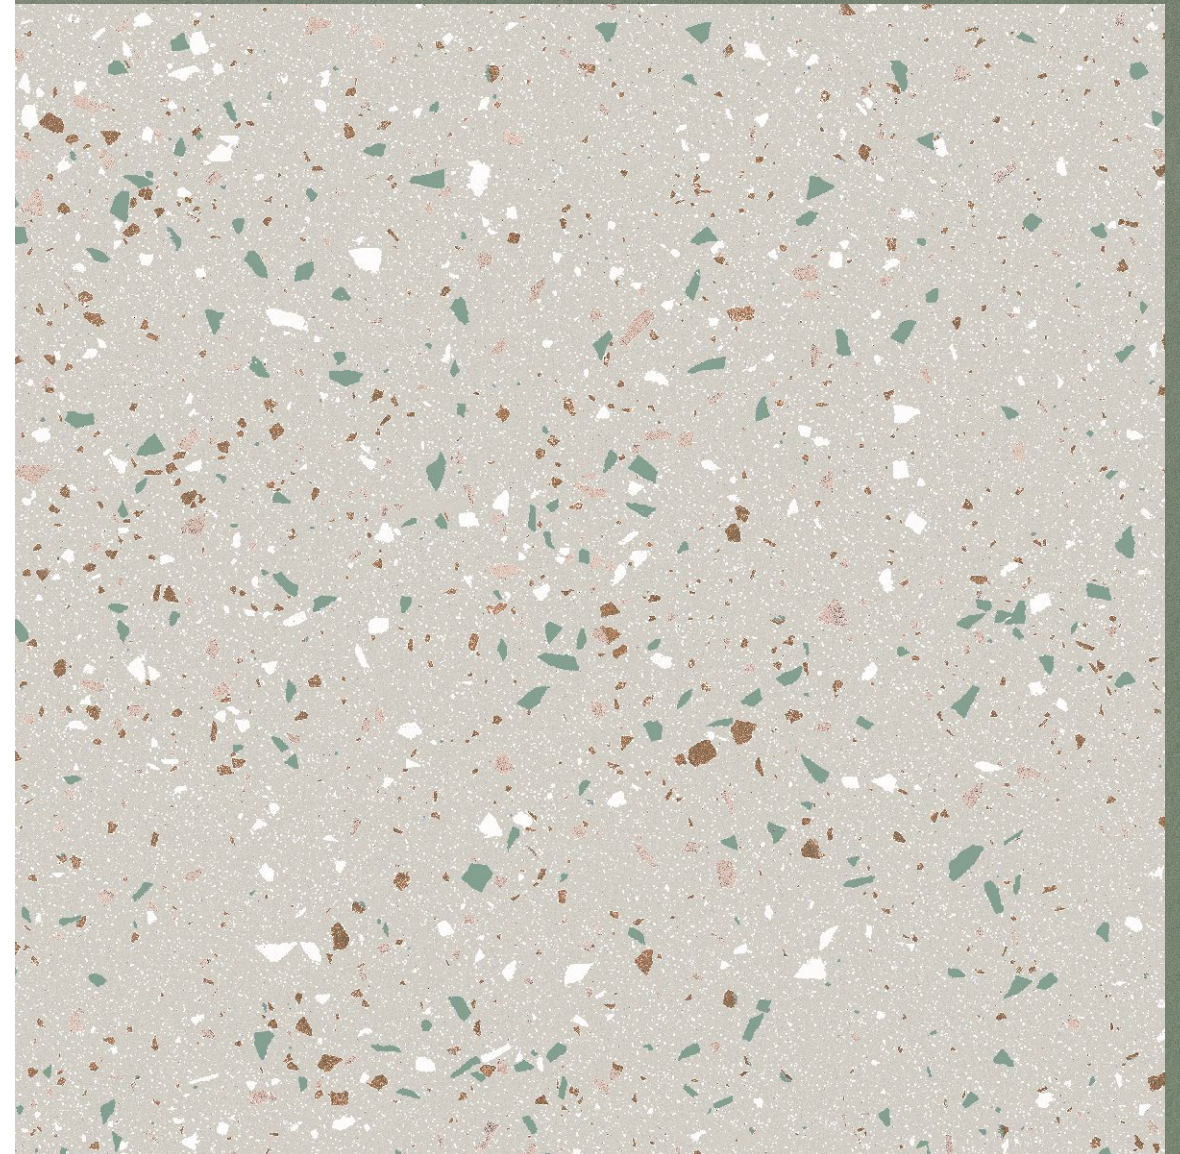

Products that combines designs and trends

4 Il decoro Terrazzo esalta il potenziale espressivo della ceramica e la collezione Decora lo interpreta secondo un duplice punto di vista: grafico-figurativo e uno più squisitamente cromatico-materico. Le micro scaglie, riprendono le tonalità dei fondi, rendendo queste nuove superfici abbinabili all'intera gamma.

The Terrazzo decoration enhances the expressive potential of ceramics and the Decora collection interprets it from two perspectives: graphic-figurative and a more exquisitely chromatic-textural one. The micro-flakes echo the shades of the backgrounds, making these new surfaces match the entire range.