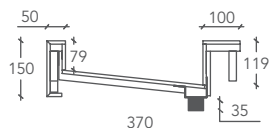

* Длина умывальника Double Groove может быть выбрана заказчиком в диапазоне от 160 до 310 см.

Умывальники ItalgranitiLIVE: по запросу могут поставляться с отверстиями для сантехнической арматуры. Просьба предоставить соответствующие технические спецификации во время размещения заказа.

L 160 P 52 H 15 (cm)

l 55 p 37 h 8 (cm)

DGROV00002

*** Individuell wählbare Abmessungen der Waschbecken**

Dimension Lavabo personnalisable

Cod.

L from 160 to 310 P 52 H 12 (cm)

DGROV1-CUSTOM

L from 160 to 310 P 52 H 15 (cm)

DGROV2-CUSTOM

Maße in Millimetern / Mesures exprimées en millimètres

ANSICHT VON OBEN / VUE D'EN HAUT

SEITLICHER TEIL (H= 120mm)
SECTION LATÉRALE (H= 120mm)

SEITLICHER TEIL (H= 150mm)
SECTION LATÉRALE (H= 150mm)

Außendurchmesser Ablassgewindestutzen: 1 1/4.
Diamètre externe prise fileté de vidange 1 1/4.

Der Unterschrank des Waschbeckens besteht aus einem Eisenrohrsystem und extrudierten Polystyrolplatten.

Sous-structure du lavabo réalisée avec des tubes en fer et des panneaux de polystyrène extrudé.