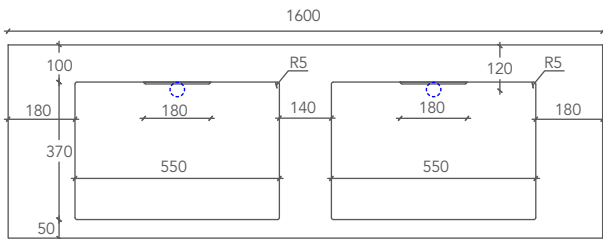

L 160 P 52 H 15 (cm)

l 55 p 37 h 8 (cm)

DGROV00002

*** Individuell wählbare Abmessungen der Waschbecken**

Dimension Lavabo personnalisable

Cod.

L from 160 to 310 P 52 H 12 (cm)

DGROV1-CUSTOM

L from 160 to 310 P 52 H 15 (cm)

DGROV2-CUSTOM

Maße in Millimetern / Mesures exprimées en millimètres

ANSICHT VON OBEN / VUE D'EN HAUT

SEITLICHER TEIL (H= 120mm)
SECTION LATÉRALE (H= 120mm)

SEITLICHER TEIL (H= 150mm)
SECTION LATÉRALE (H= 150mm)