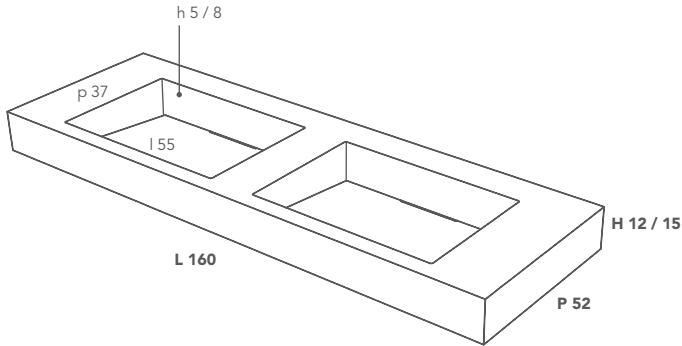

DOUBLE GROOVE

LAVABO / WASHBASIN

Misura lavabo Washbasin Size	Misura vasca interna Inner Basin Size	Cod.
L 160 P 52 H 12 (cm)	l 55 p 37 h 5 (cm)	DGROV00001
L 160 P 52 H 15 (cm)	l 55 p 37 h 8 (cm)	DGROV00002
* Misura lavabo personalizzabile Custom Washbasin Size		Cod.
L from 160 to 310 P 52 H 12 (cm)		DGROV1-CUSTOM
L from 160 to 310 P 52 H 15 (cm)		DGROV2-CUSTOM

Misure espresse in millimetri / Measurements in millimetres

VISTA DALL'ALTO / VIEW FROM ABOVE

SEZIONE LATERALE (H= 120mm)
CROSS SECTION (H= 120mm)

SEZIONE LATERALE (H= 150mm)
CROSS SECTION (H= 150mm)

VISTA POSTERIORE (H=120 mm) / REAR VIEW (H=120 mm)

DOUBLE GROOVE

* La lunghezza del lavabo Double Groove è personalizzabile da un minimo di 160 ad un massimo di 310 cm.

Lavabi ItalgranitiLIVE: su richiesta possono essere forniti con i fori per la rubinetteria. Al momento dell'ordine si raccomanda di trasmettere la scheda tecnica appropriata.

* The length of the Double Groove washbasin can be customised from a minimum of 160 to a maximum of 310 cm.

ItalgranitiLIVE washbasins: these can be supplied with cut-outs for taps and fittings upon request. Please remember to send us the relevant technical data sheet with your order.