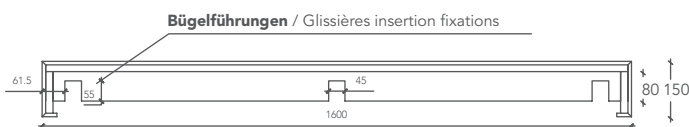

RÜCKANSICHT (H=150 mm) / VUE POSTÉRIEURE (H=150 mm)