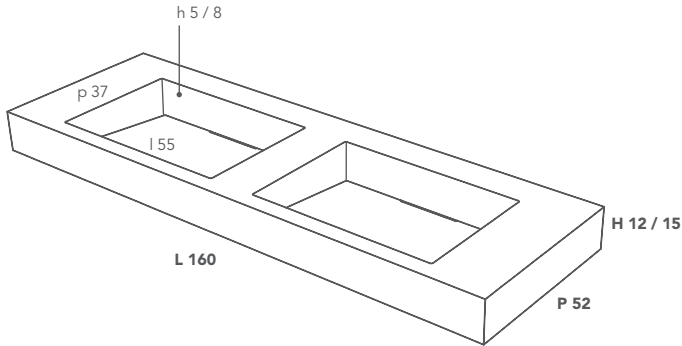

DOUBLE GROOVE

* La lunghezza del lavabo Double Groove è personalizzabile da un minimo di 160 ad un massimo di 310 cm.

Lavabi ItalgranitiLIVE: su richiesta possono essere forniti con i fori per la rubinetteria. Al momento dell'ordine si raccomanda di trasmettere la scheda tecnica appropriata.

* The length of the Double Groove washbasin can be customised from a minimum of 160 to a maximum of 310 cm.

ItalgranitiLIVE washbasins: these can be supplied with cut-outs for taps and fittings upon request. Please remember to send us the relevant technical data sheet with your order.

DOUBLE GROOVE

LAVABO / УМЫВАЛЬНИК

Medidas lavabo Размер умывальника	Medidas lavabo interior Размер внутренней раковины	Cod.
L 160 P 52 H 12 (cm)	I 55 p 37 h 5 (cm)	DGROV00001
L 160 P 52 H 15 (cm)	I 55 p 37 h 8 (cm)	DGROV00002
* Medida lavabo personalizable Размер умывальника может быть выбран заказчиком		
L from 160 to 310 P 52 H 12 (cm)		DGROV1-CUSTOM
L from 160 to 310 P 52 H 15 (cm)		DGROV2-CUSTOM