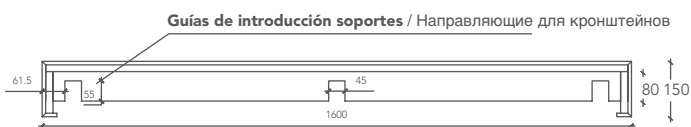

VISTA POSTERIOR (H=150 mm) / ВИД СЗАДИ (H=150 мм)