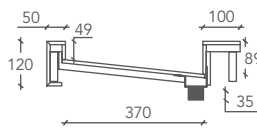

DOUBLE GROOVE

LAVABO / WASHBASIN

Misura lavabo Washbasin Size	Misura vasca interna Inner Basin Size	Cod.
L 160 P 52 H 12 (cm)	l 55 p 37 h 5 (cm)	DGROV00001
L 160 P 52 H 15 (cm)	l 55 p 37 h 8 (cm)	DGROV00002
* Misura lavabo personalizzabile Custom Washbasin Size		Cod.
L from 160 to 310 P 52 H 12 (cm)		DGROV1-CUSTOM
L from 160 to 310 P 52 H 15 (cm)		DGROV2-CUSTOM

Misure espresse in millimetri / Measurements in millimetres

VISTA DALL'ALTO / VIEW FROM ABOVE

SEZIONE LATERALE (H= 120mm)
CROSS SECTION (H= 120mm)

SEZIONE LATERALE (H= 150mm)
CROSS SECTION (H= 150mm)

VISTA POSTERIORE (H=120 mm) / REAR VIEW (H=120 mm)

L from 160 to 310 P 52 H 15 (cm)

DGROV2-CUSTOM

Maße in Millimetern / Mesures exprimées en millimètres

ANSICHT VON OBEN / VUE D'EN HAUT

SEITLICHER TEIL (H= 120mm)
SECTION LATÉRALE (H= 120mm)

SEITLICHER TEIL (H= 150mm)
SECTION LATÉRALE (H= 150mm)

DOUBLE GROOVE

* Die Länge des Double Groove Waschbeckens ist individuell zwischen mindestens 160 bis höchstens 310 cm wählbar.

ItalgranitiLIVE-Waschbecken: auf Anfrage werden die Teile auch bereits mit Bohrungen für die Armaturen geliefert. Bei der Bestellung immer das richtige technische Merkblatt mitliefern.