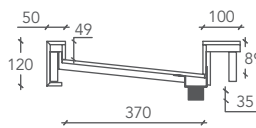

DOUBLE GROOVE

WASCHBECKEN / LAVABO

Abmessungen des Waschbeckens
Mesure lavabo

Innenabmessungen der badewanne
Mesure lavabo interne

Cod.

L 160 P 52 H 12 (cm)

l 55 p 37 h 5 (cm)

DGROV00001

L 160 P 52 H 15 (cm)

l 55 p 37 h 8 (cm)

DGROV00002

*** Individuell wählbare Abmessungen der Waschbecken**

Dimension Lavabo personnalisable

Cod.

L from 160 to 310 P 52 H 12 (cm)

DGROV1-CUSTOM

L from 160 to 310 P 52 H 15 (cm)

DGROV2-CUSTOM

Maße in Millimetern / Mesures exprimées en millimètres

ANSICHT VON OBEN / VUE D'EN HAUT

SEITLICHER TEIL (H= 120mm)
SECTION LATÉRALE (H= 120mm)

SEITLICHER TEIL (H= 150mm)
SECTION LATÉRALE (H= 150mm)

Außendurchmesser Ablassgewindestutzen: 1 1/4.
Diamètre externe prise fileté de vidange 1 1/4.

Der Unterschrank des Waschbeckens besteht aus einem Eisenrohrsystem und extrudierten Polystyrolplatten.

Sous-structure du lavabo réalisée avec des tubes en fer et des panneaux de polystyrène extrudé.