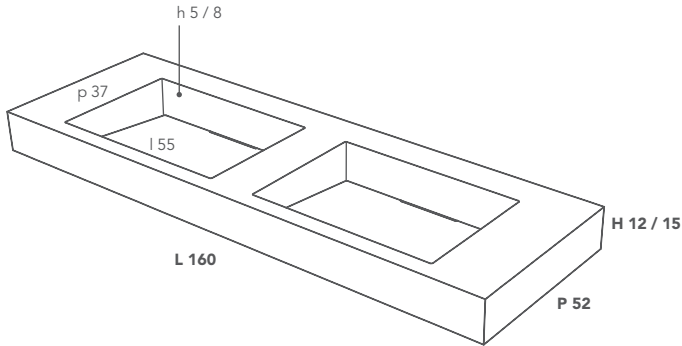

DOUBLE GROOVE

WASCHBECKEN / LAVABO

Abmessungen des Waschbeckens
Mesure lavabo

Innenabmessungen der badewanne
Mesure lavabo interne

Cod.

L 160 P 52 H 12 (cm)

l 55 p 37 h 5 (cm)

DGROV00001

L 160 P 52 H 15 (cm)

l 55 p 37 h 8 (cm)

DGROV00002

* Individuell wählbare Abmessungen der Waschbecken

Dimension Lavabo personnalisable

Cod.

L from 160 to 310 P 52 H 12 (cm)

DGROV1-CUSTOM

L from 160 to 310 P 52 H 15 (cm)

DGROV2-CUSTOM

Maße in Millimetern / Mesures exprimées en millimètres