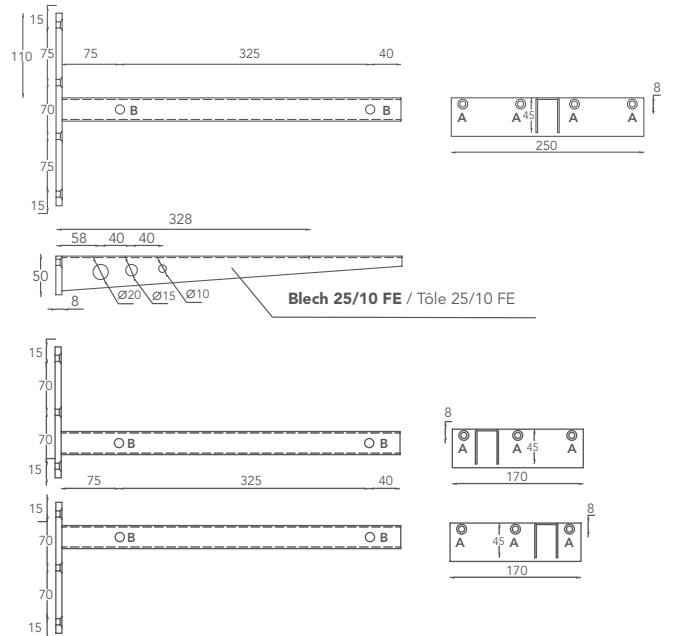

Misure espresse in millimetri / Measurements in millimetres

VISTA DALL'ALTO / VIEW FROM ABOVE

SEZIONE LATERALE (H= 120mm)
CROSS SECTION (H= 120mm)

SEZIONE LATERALE (H= 150mm)
CROSS SECTION (H= 150mm)

VISTA POSTERIORE (H=120 mm) / REAR VIEW (H=120 mm)

* The length of the Double Groove washbasin can be customised from a minimum of 160 to a maximum of 310 cm.

ItalgranitiLIVE washbasins: these can be supplied with cut-outs for taps and fittings upon request. Please remember to send us the relevant technical data sheet with your order.

L from 160 to 310 P 52 H 15 (cm)

DGROV2-CUSTOM

Maße in Millimetern / Mesures exprimées en millimètres

ANSICHT VON OBEN / VUE D'EN HAUT

SEITLICHER TEIL (H= 120mm)
SECTION LATÉRALE (H= 120mm)

SEITLICHER TEIL (H= 150mm)
SECTION LATÉRALE (H= 150mm)

Außendurchmesser Ablassgewindestutzen: 1 1/4.
Diamètre externe prise fileté de vidange 1 1/4.

Der Unterschrank des Waschbeckens besteht aus einem Eisenrohrsystem und extrudierten Polystyrolplatten.

Sous-structure du lavabo réalisée avec des tubes en fer et des panneaux de polystyrène extrudé.