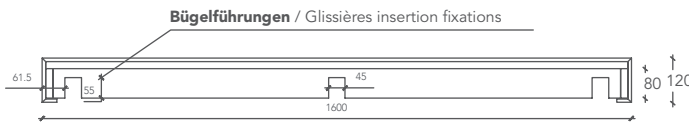

RÜCKANSICHT (H=120 mm) / VUE POSTÉRIEURE (H=120 mm)