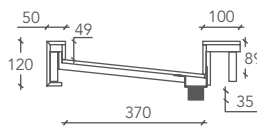

DOUBLE GROOVE

* La lunghezza del lavabo Double Groove è personalizzabile da un minimo di 160 ad un massimo di 310 cm.

Lavabi ItalgranitiLIVE: su richiesta possono essere forniti con i fori per la rubinetteria. Al momento dell'ordine si raccomanda di trasmettere la scheda tecnica appropriata.

* The length of the Double Groove washbasin can be customised from a minimum of 160 to a maximum of 310 cm.

ItalgranitiLIVE washbasins: these can be supplied with cut-outs for taps and fittings upon request. Please remember to send us the relevant technical data sheet with your order.

DOUBLE GROOVE

LAVABO / УМЫВАЛЬНИК

Medidas lavabo Размер умывальника	Medidas lavabo interior Размер внутренней раковины	Cod.
L 160 P 52 H 12 (cm)	I 55 p 37 h 5 (cm)	DGROV00001
L 160 P 52 H 15 (cm)	I 55 p 37 h 8 (cm)	DGROV00002
* Medida lavabo personalizable Размер умывальника может быть выбран заказчиком		
L from 160 to 310 P 52 H 12 (cm)		DGROV1-CUSTOM
L from 160 to 310 P 52 H 15 (cm)		DGROV2-CUSTOM

Medidas en milímetros / Размеры указаны в миллиметрах

VISTA SUPERIOR / ВИД СВЕРХУ

SECCIÓN LATERAL (H= 120mm)

ПОПЕРЕЧНЫЙ РАЗРЕЗ (H= 120мм)

SEZIONE LATERALE (H= 150mm)

ПОПЕРЕЧНЫЙ РАЗРЕЗ (H= 150мм)

VISTA POSTERIOR (H=120 mm) / ВИД СЗАДИ (H=120 мм)