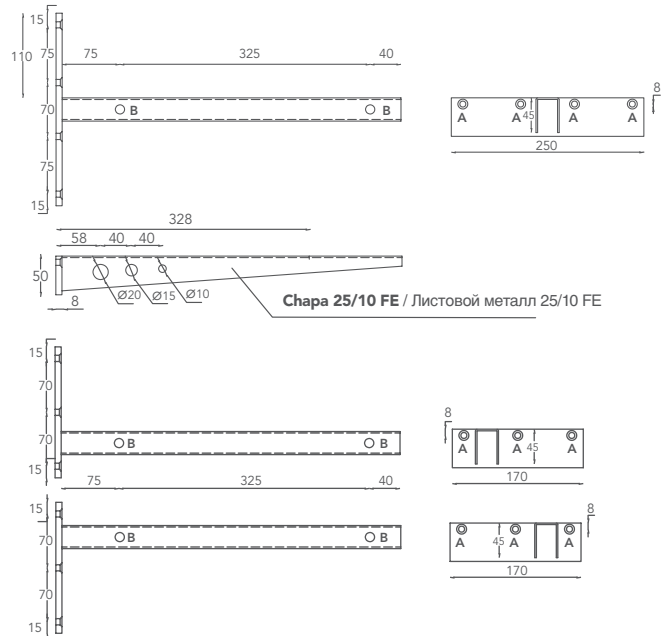

* The length of the Double Groove washbasin can be customised from a minimum of 160 to a maximum of 310 cm.

ItalgranitiLIVE washbasins: these can be supplied with cut-outs for taps and fittings upon request. Please remember to send us the relevant technical data sheet with your order.

DOUBLE GROOVE

LAVABO / УМЫВАЛЬНИК

Medidas lavabo Размер умывальника	Medidas lavabo interior Размер внутренней раковины	Cod.
L 160 P 52 H 12 (cm)	I 55 p 37 h 5 (cm)	DGROV00001
L 160 P 52 H 15 (cm)	I 55 p 37 h 8 (cm)	DGROV00002
* Medida lavabo personalizable Размер умывальника может быть выбран заказчиком		
L from 160 to 310 P 52 H 12 (cm)		DGROV1-CUSTOM
L from 160 to 310 P 52 H 15 (cm)		DGROV2-CUSTOM

Medidas en milímetros / Размеры указаны в миллиметрах

VISTA SUPERIOR / ВИД СВЕРХУ

SECCIÓN LATERAL (H= 120mm)

ПОПЕРЕЧНЫЙ РАЗРЕЗ (H= 120мм)

SEZIONE LATERALE (H= 150mm)

ПОПЕРЕЧНЫЙ РАЗРЕЗ (H= 150мм)

VISTA POSTERIOR (H=120 mm) / ВИД СЗАДИ (H=120 мм)

Diámetro exterior del empalme roscado de desagüe: 1 1/4".
Наружный диаметр сливного резьбового патрубka: 1 1/4".

Estructura inferior del lavabo realizada con perfiles tubulares de hierro y paneles de poliestireno extruido.