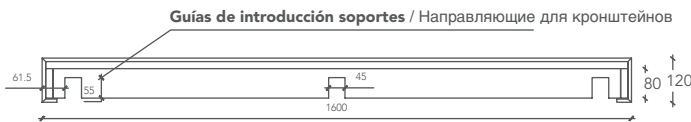

* The length of the Double Groove washbasin can be customised from a minimum of 160 to a maximum of 310 cm.

ItalgranitiLIVE washbasins: these can be supplied with cut-outs for taps and fittings upon request. Please remember to send us the relevant technical data sheet with your order.

DOUBLE GROOVE

LAVABO / УМЫВАЛЬНИК

Medidas lavabo Размер умывальника	Medidas lavabo interior Размер внутренней раковины	Cod.
L 160 P 52 H 12 (cm)	I 55 p 37 h 5 (cm)	DGROV00001
L 160 P 52 H 15 (cm)	I 55 p 37 h 8 (cm)	DGROV00002
* Medida lavabo personalizable Размер умывальника может быть выбран заказчиком		
L from 160 to 310 P 52 H 12 (cm)		DGROV1-CUSTOM
L from 160 to 310 P 52 H 15 (cm)		DGROV2-CUSTOM

Medidas en milímetros / Размеры указаны в миллиметрах

VISTA SUPERIOR / ВИД СВЕРХУ

SECCIÓN LATERAL (H= 120mm)

ПОПЕРЕЧНЫЙ РАЗРЕЗ (H= 120мм)

SEZIONE LATERALE (H= 150mm)

ПОПЕРЕЧНЫЙ РАЗРЕЗ (H= 150мм)

VISTA POSTERIOR (H=120 mm) / ВИД СЗАДИ (H=120 мм)