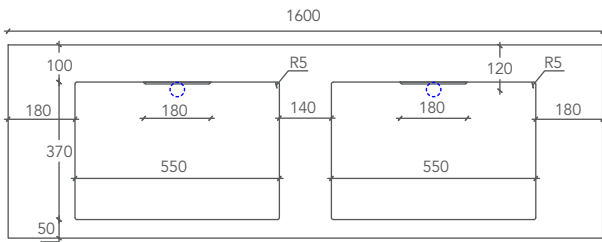

DOUBLE GROOVE

LAVABO / WASHBASIN

Misura lavabo Washbasin Size	Misura vasca interna Inner Basin Size	Cod.
L 160 P 52 H 12 (cm)	l 55 p 37 h 5 (cm)	DGROV00001
L 160 P 52 H 15 (cm)	l 55 p 37 h 8 (cm)	DGROV00002
* Misura lavabo personalizzabile Custom Washbasin Size		Cod.
L from 160 to 310 P 52 H 12 (cm)		DGROV1-CUSTOM
L from 160 to 310 P 52 H 15 (cm)		DGROV2-CUSTOM

Misure espresse in millimetri / Measurements in millimetres

VISTA DALL'ALTO / VIEW FROM ABOVE

SEZIONE LATERALE (H= 120mm)
CROSS SECTION (H= 120mm)

SEZIONE LATERALE (H= 150mm)
CROSS SECTION (H= 150mm)

VISTA POSTERIORE (H=120 mm) / REAR VIEW (H=120 mm)

* Длина умывальника Double Groove может быть выбрана заказчиком в диапазоне от 160 до 310 см.

Умывальники ItalgranitiLIVE: по запросу могут поставляться с отверстиями для сантехнической арматуры. Просьба предоставить соответствующие технические спецификации во время размещения заказа.

L from 160 to 310 P 52 H 15 (cm)

DGROV2-CUSTOM

Maße in Millimetern / Mesures exprimées en millimètres

ANSICHT VON OBEN / VUE D'EN HAUT

SEITLICHER TEIL (H= 120mm)
SECTION LATÉRALE (H= 120mm)

SEITLICHER TEIL (H= 150mm)
SECTION LATÉRALE (H= 150mm)