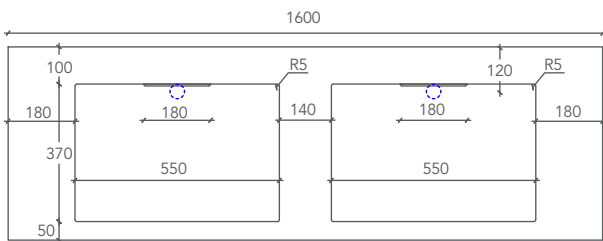

DOUBLE GROOVE

* La lunghezza del lavabo Double Groove è personalizzabile da un minimo di 160 ad un massimo di 310 cm.

Lavabi ItalgranitiLIVE: su richiesta possono essere forniti con i fori per la rubinetteria. Al momento dell'ordine si raccomanda di trasmettere la scheda tecnica appropriata.

* The length of the Double Groove washbasin can be customised from a minimum of 160 to a maximum of 310 cm.

ItalgranitiLIVE washbasins: these can be supplied with cut-outs for taps and fittings upon request. Please remember to send us the relevant technical data sheet with your order.

DOUBLE GROOVE

LAVABO / УМЫВАЛЬНИК

Medidas lavabo Размер умывальника	Medidas lavabo interior Размер внутренней раковины	Cod.
L 160 P 52 H 12 (cm)	I 55 p 37 h 5 (cm)	DGROV00001
L 160 P 52 H 15 (cm)	I 55 p 37 h 8 (cm)	DGROV00002
* Medida lavabo personalizable Размер умывальника может быть выбран заказчиком		
L from 160 to 310 P 52 H 12 (cm)		DGROV1-CUSTOM
L from 160 to 310 P 52 H 15 (cm)		DGROV2-CUSTOM

Medidas en milímetros / Размеры указаны в миллиметрах

VISTA SUPERIOR / ВИД СВЕРХУ

SECCIÓN LATERAL (H= 120mm)

ПОПЕРЕЧНЫЙ РАЗРЕЗ (H= 120мм)

SEZIONE LATERALE (H= 150mm)

ПОПЕРЕЧНЫЙ РАЗРЕЗ (H= 150мм)

VISTA POSTERIOR (H=120 mm) / ВИД СЗАДИ (H=120 мм)