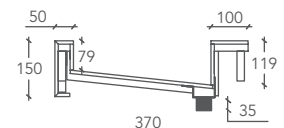

DOUBLE GROOVE

* La lunghezza del lavabo Double Groove è personalizzabile da un minimo di 160 ad un massimo di 310 cm.

Lavabi ItalgranitiLIVE: su richiesta possono essere forniti con i fori per la rubinetteria. Al momento dell'ordine si raccomanda di trasmettere la scheda tecnica appropriata.

* The length of the Double Groove washbasin can be customised from a minimum of 160 to a maximum of 310 cm.

ItalgranitiLIVE washbasins: these can be supplied with cut-outs for taps and fittings upon request. Please remember to send us the relevant technical data sheet with your order.

DOUBLE GROOVE

LAVABO / УМЫВАЛЬНИК

Medidas lavabo Размер умывальника	Medidas lavabo interior Размер внутренней раковины	Cod.
L 160 P 52 H 12 (cm)	I 55 p 37 h 5 (cm)	DGROV00001
L 160 P 52 H 15 (cm)	I 55 p 37 h 8 (cm)	DGROV00002
* Medida lavabo personalizable Размер умывальника может быть выбран заказчиком		
L from 160 to 310 P 52 H 12 (cm)		DGROV1-CUSTOM
L from 160 to 310 P 52 H 15 (cm)		DGROV2-CUSTOM

Medidas en milímetros / Размеры указаны в миллиметрах

VISTA SUPERIOR / ВИД СВЕРХУ

SECCIÓN LATERAL (H= 120mm)

ПОПЕРЕЧНЫЙ РАЗРЕЗ (H= 120мм)

SEZIONE LATERALE (H= 150mm)

ПОПЕРЕЧНЫЙ РАЗРЕЗ (H= 150мм)

VISTA POSTERIOR (H=120 mm) / ВИД СЗАДИ (H=120 мм)