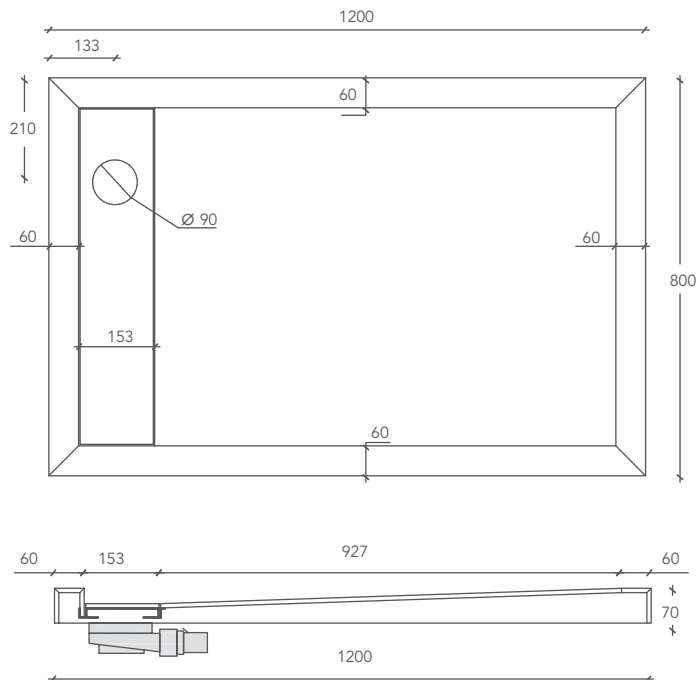

FLOW

PIATTO DOCCIA / SHOWER TRAY

Misura Piatto Doccia
Shower Tray Size

L 120 P 80 H 7 (cm)

Cod.

FLOW000010

*** Piatto Doccia personalizzabile**
Custom Shower Tray Size

L from 70 to 250 P from 70 to 160 H 7 (cm)

Cod.

FLOW1-CUSTOM

Misure espresse in millimetri / Measurements in millimetres

VISTA DALL'ALTO / VIEW FROM ABOVE

Diametro foro di scarico: 55 mm.
Drain hole diameter: 55 mm.

Vaschetta di raccolta acque ispezionabile.
Water tray open for inspection.

FLOW

* La lunghezza del piatto doccia Flow è personalizzabile da un minimo di 70 ad un massimo di 250 cm. e la sua profondità da 70 a 160 cm.

* The length of the Drop shower tray can be customised from a minimum of 70 to a maximum of 250 cm, with a depth from 70 to 160 cm.

FLOW

PLATO DE DUCHA / ДУШЕВОЙ ПОДДОН

Medidas plato de ducha
Размер душевого поддона

L 120 P 80 H 7 (cm)

Cod.

FLOW000010

*** Plato de ducha personalizable**

Размеры душевого поддона могут быть персонализированы