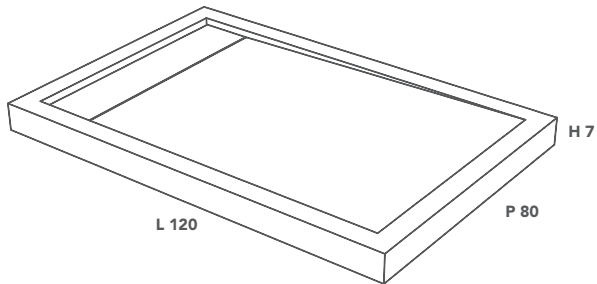

FLOW

DUSCHWANNE / RECEVEUR DE DOUCHE

Abmessungen der Duschwanne
Mesure Receveur de douche

L 120 P 80 H 7 (cm)

Cod.

FLOW000010

* Individuell gestaltbare Duschwanne
Receveur de douche personnalisable

L from 70 to 250 P from 70 to 160 H 7 (cm)

Cod.

FLOW1-CUSTOM

Maße in Millimetern / Mesures exprimées en millimètres