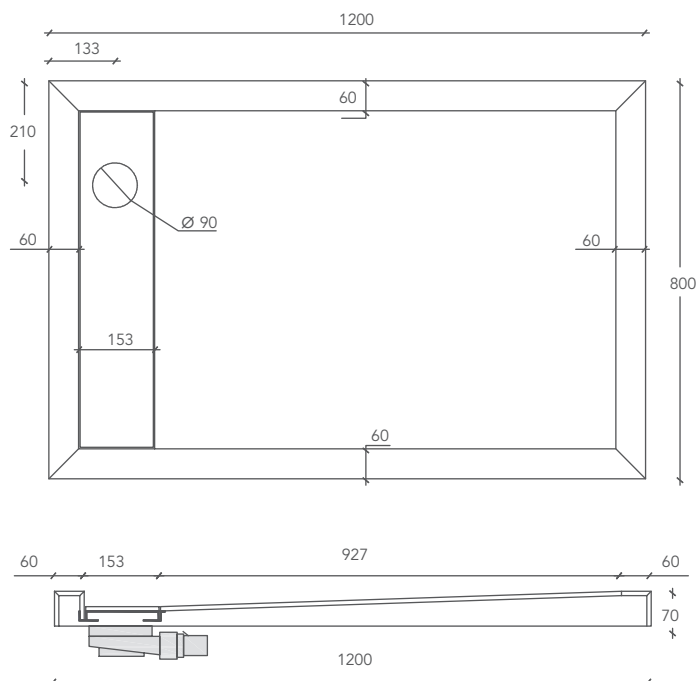

FLOW

PIATTO DOCCIA / SHOWER TRAY

Misura Piatto Doccia
Shower Tray Size

L 120 P 80 H 7 (cm)

Cod.

FLOW000010

*** Piatto Doccia personalizzabile**
Custom Shower Tray Size

L from 70 to 250 P from 70 to 160 H 7 (cm)

FLOW

* La lunghezza del piatto doccia Flow è personalizzabile da un minimo di 70 ad un massimo di 250 cm. e la sua profondità da 70 a 160 cm.

* The length of the Drop shower tray can be customised from a minimum of 70 to a maximum of 250 cm, with a depth from 70 to 160 cm.

FLOW

PLATO DE DUCHA / ДУШЕВОЙ ПОДДОН

Medidas plato de ducha
Размер душевого поддона

L 120 P 80 H 7 (cm)

Cod.

FLOW000010

*** Plato de ducha personalizable**

Размеры душевого поддона могут быть персонализированы

Cod.

L from 70 to 250 P from 70 to 160 H 7 (cm)

FLOW1-CUSTOM

Medidas en milímetros / Размеры указаны в миллиметрах

VISTA SUPERIOR / ВИД СВЕРХУ

Diámetro del desagüe: 55 mm.
Диаметр сливного отверстия: 55 мм.