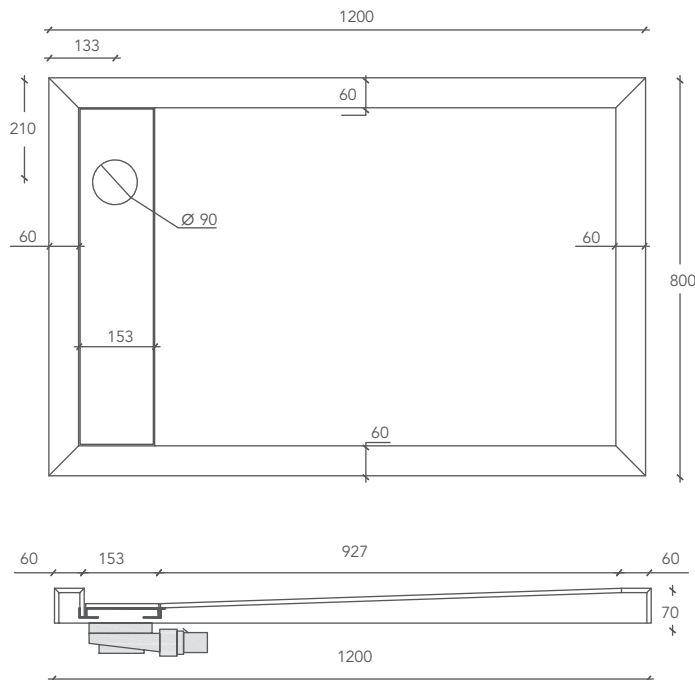

ANSICHT VON OBEN / VUE D'EN HAUT

Durchmesser des Bohrung für den Abfluss: 55 mm.
Diamètre du trou d'évacuation : 55 mm.

Inspektionierbares Wassersammelbecken.
Cuvette de récupération des eaux avec accès pour contrôle.

Unterbau aus Polyurethanschaum mit Rasante-Harzoberfläche.
Sous-structure réalisée en polyuréthane expansé recouvert de résine de finition.