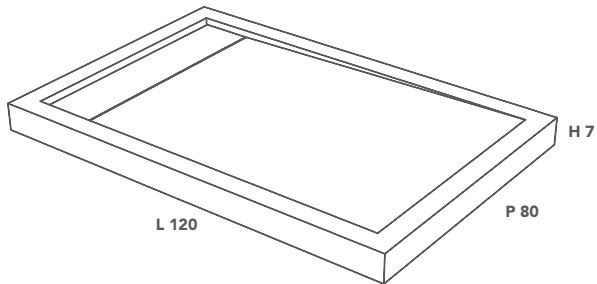

FLOW

PIATTO DOCCIA / SHOWER TRAY

Misura Piatto Doccia
Shower Tray Size

L 120 P 80 H 7 (cm)

Cod.

FLOW000010

*** Piatto Doccia personalizzabile**
Custom Shower Tray Size

L from 70 to 250 P from 70 to 160 H 7 (cm)

Cod.

FLOW1-CUSTOM

Misure espresse in millimetri / Measurements in millimetres

VISTA DALL'ALTO / VIEW FROM ABOVE

Diametro foro di scarico: 55 mm.
Drain hole diameter: 55 mm.

Vaschetta di raccolta acque ispezionabile.
Water tray open for inspection.

FLOW

* La lunghezza del piatto doccia Flow è personalizzabile da un minimo di 70 ad un massimo di 250 cm. e la sua profondità da 70 a 160 cm.

* The length of the Drop shower tray can be customised from a minimum of 70 to a maximum of 250 cm, with a depth from 70 to 160 cm.

FLOW

PLATO DE DUCHA / ДУШЕВОЙ ПОДДОН

Medidas plato de ducha
Размер душевого поддона

L 120 P 80 H 7 (cm)

Cod.

FLOW000010

*** Plato de ducha personalizable**

Размеры душевого поддона могут быть персонализированы