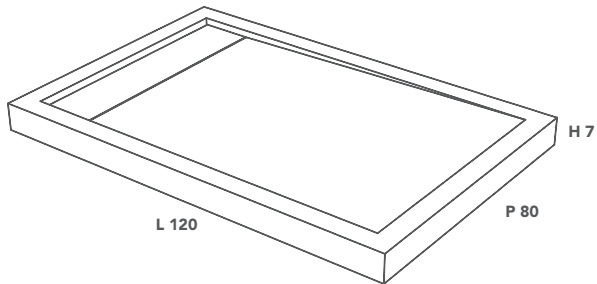

FLOW

PIATTO DOCCIA / SHOWER TRAY

Misura Piatto Doccia
Shower Tray Size

L 120 P 80 H 7 (cm)

Cod.

FLOW000010

*** Piatto Doccia personalizzabile**
Custom Shower Tray Size

L from 70 to 250 P from 70 to 160 H 7 (cm)

FLOW

* La lunghezza del piatto doccia Flow è personalizzabile da un minimo di 70 ad un massimo di 250 cm. e la sua profondità da 70 a 160 cm.

* The length of the Drop shower tray can be customised from a minimum of 70 to a maximum of 250 cm, with a depth from 70 to 160 cm.

FLOW

PLATO DE DUCHA / ДУШЕВОЙ ПОДДОН

Medidas plato de ducha
Размер душевого поддона

L 120 P 80 H 7 (cm)

Cod.

FLOW000010

*** Plato de ducha personalizable**

Размеры душевого поддона могут быть персонализированы