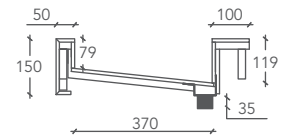

GROOVE

LAVABO / WASHBASIN

Misura lavabo Washbasin Size	Misura vasca interna Inner Basin Size	Cod.
L 120 P 52 H 12 (cm)	l 60 p 37 h 5 (cm)	GROVE00001
L 120 P 52 H 15 (cm)	l 60 p 37 h 8 (cm)	GROVE00002
* Misura lavabo personalizzabile Custom Washbasin Size		Cod.
L from 100 to 310 P 52 H 12 (cm)		GROVE1-CUSTOM
L from 100 to 310 P 52 H 15 (cm)		GROVE2-CUSTOM

Misure espresse in millimetri / Measurements in millimetres

VISTA DALL'ALTO / VIEW FROM ABOVE

SEZIONE LATERALE (H= 120mm)
CROSS SECTION (H= 120mm)

SEZIONE LATERALE (H= 150mm)
CROSS SECTION (H= 150mm)

VISTA POSTERIORE (H=150 mm) / REAR VIEW (H=150 mm)

Sottostruttura realizzata con profili tubolari in ferro e pannelli in polistirene estruso.
Substructure made with tubular iron profile pieces and extruded polyester panels.

Diametro esterno tronchetto filettato di scarico: 1 1/4".
Outside diameter of threaded drain fitting: 1 1/4".

GROOVE

* La lunghezza del lavabo Groove è personalizzabile da un minimo di 100 ad un massimo di 310 cm.

* The length of the Groove washbasin can be customised from a minimum of 100 to a maximum of 310 cm.