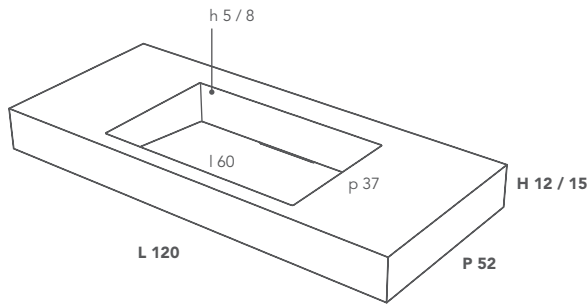

GROOVE

LAVABO / WASHBASIN

Misura lavabo Washbasin Size	Misura vasca interna Inner Basin Size	Cod.
L 120 P 52 H 12 (cm)	l 60 p 37 h 5 (cm)	GROVE00001
L 120 P 52 H 15 (cm)	l 60 p 37 h 8 (cm)	GROVE00002
* Misura lavabo personalizzabile Custom Washbasin Size		Cod.
L from 100 to 310 P 52 H 12 (cm)		GROVE1-CUSTOM
L from 100 to 310 P 52 H 15 (cm)		GROVE2-CUSTOM

Misure espresse in millimetri / Measurements in millimetres

VISTA DALL'ALTO / VIEW FROM ABOVE

SEZIONE LATERALE (H= 120mm)
CROSS SECTION (H= 120mm)

SEZIONE LATERALE (H= 150mm)
CROSS SECTION (H= 150mm)

VISTA POSTERIORE (H=150 mm) / REAR VIEW (H=150 mm)

Sottostruttura realizzata con profili tubolari in ferro e pannelli in polistirene estruso.
Substructure made with tubular iron profile pieces and extruded polyester panels.

Diametro esterno tronchetto filettato di scarico: 1 1/4".
Outside diameter of threaded drain fitting: 1 1/4".

GROOVE

* La lunghezza del lavabo Groove è personalizzabile da un minimo di 100 ad un massimo di 310 cm.

* The length of the Groove washbasin can be customised from a minimum of 100 to a maximum of 310 cm.