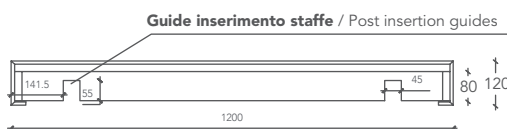

VISTA POSTERIORE (H=120 mm) / REAR VIEW (H=120 mm)