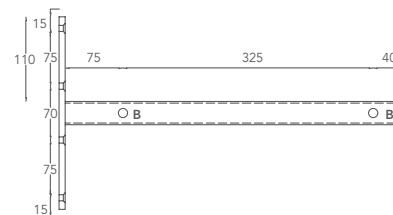

GROOVE

LAVABO / WASHBASIN

Misura lavabo Washbasin Size	Misura vasca interna Inner Basin Size	Cod.
L 120 P 52 H 12 (cm)	l 60 p 37 h 5 (cm)	GROVE00001
L 120 P 52 H 15 (cm)	l 60 p 37 h 8 (cm)	GROVE00002
* Misura lavabo personalizzabile Custom Washbasin Size		Cod.
L from 100 to 310 P 52 H 12 (cm)		GROVE1-CUSTOM
L from 100 to 310 P 52 H 15 (cm)		GROVE2-CUSTOM

Misure espresse in millimetri / Measurements in millimetres

VISTA DALL'ALTO / VIEW FROM ABOVE

SEZIONE LATERALE (H= 120mm)
CROSS SECTION (H= 120mm)

SEZIONE LATERALE (H= 150mm)
CROSS SECTION (H= 150mm)

VISTA POSTERIORE (H=150 mm) / REAR VIEW (H=150 mm)

Sottostruttura realizzata con profili tubolari in ferro e pannelli in polistirene estruso.
Substructure made with tubular iron profile pieces and extruded polyester panels.

Diametro esterno tronchetto filettato di scarico: 1 1/4".
Outside diameter of threaded drain fitting: 1 1/4".

GROOVE

* La lunghezza del lavabo Groove è personalizzabile da un minimo di 100 ad un massimo di 310 cm.

* The length of the Groove washbasin can be customised from a minimum of 100 to a maximum of 310 cm.