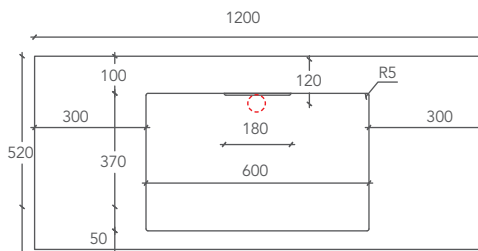

GROOVE

LAVABO / WASHBASIN

Misura lavabo Washbasin Size	Misura vasca interna Inner Basin Size	Cod.
L 120 P 52 H 12 (cm)	l 60 p 37 h 5 (cm)	GROVE00001
L 120 P 52 H 15 (cm)	l 60 p 37 h 8 (cm)	GROVE00002
* Misura lavabo personalizzabile Custom Washbasin Size		Cod.
L from 100 to 310 P 52 H 12 (cm)		GROVE1-CUSTOM
L from 100 to 310 P 52 H 15 (cm)		GROVE2-CUSTOM

Misure espresse in millimetri / Measurements in millimetres

VISTA DALL'ALTO / VIEW FROM ABOVE

SEZIONE LATERALE (H= 120mm)
CROSS SECTION (H= 120mm)

SEZIONE LATERALE (H= 150mm)
CROSS SECTION (H= 150mm)

VISTA POSTERIORE (H=150 mm) / REAR VIEW (H=150 mm)

Sottostruttura realizzata con profili tubolari in ferro e pannelli in polistirene estruso.
Substructure made with tubular iron profile pieces and extruded polyester panels.

Diametro esterno tronchetto filettato di scarico: 1 1/4".
Outside diameter of threaded drain fitting: 1 1/4".

GROOVE

* La lunghezza del lavabo Groove è personalizzabile da un minimo di 100 ad un massimo di 310 cm.

* The length of the Groove washbasin can be customised from a minimum of 100 to a maximum of 310 cm.