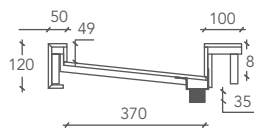

GROOVE

LAVABO / WASHBASIN

Misura lavabo Washbasin Size	Misura vasca interna Inner Basin Size	Cod.
L 120 P 52 H 12 (cm)	l 60 p 37 h 5 (cm)	GROVE00001
L 120 P 52 H 15 (cm)	l 60 p 37 h 8 (cm)	GROVE00002
* Misura lavabo personalizzabile Custom Washbasin Size		Cod.
L from 100 to 310 P 52 H 12 (cm)		GROVE1-CUSTOM
L from 100 to 310 P 52 H 15 (cm)		GROVE2-CUSTOM

Misure espresse in millimetri / Measurements in millimetres

VISTA DALL'ALTO / VIEW FROM ABOVE

SEZIONE LATERALE (H= 120mm)
CROSS SECTION (H= 120mm)

SEZIONE LATERALE (H= 150mm)
CROSS SECTION (H= 150mm)

VISTA POSTERIORE (H=150 mm) / REAR VIEW (H=150 mm)

Sottostruttura realizzata con profili tubolari in ferro e pannelli in polistirene estruso.
Substructure made with tubular iron profile pieces and extruded polyester panels.

Diametro esterno tronchetto filettato di scarico: 1 1/4".
Outside diameter of threaded drain fitting: 1 1/4".

GROOVE

* La lunghezza del lavabo Groove è personalizzabile da un minimo di 100 ad un massimo di 310 cm.

* The length of the Groove washbasin can be customised from a minimum of 100 to a maximum of 310 cm.