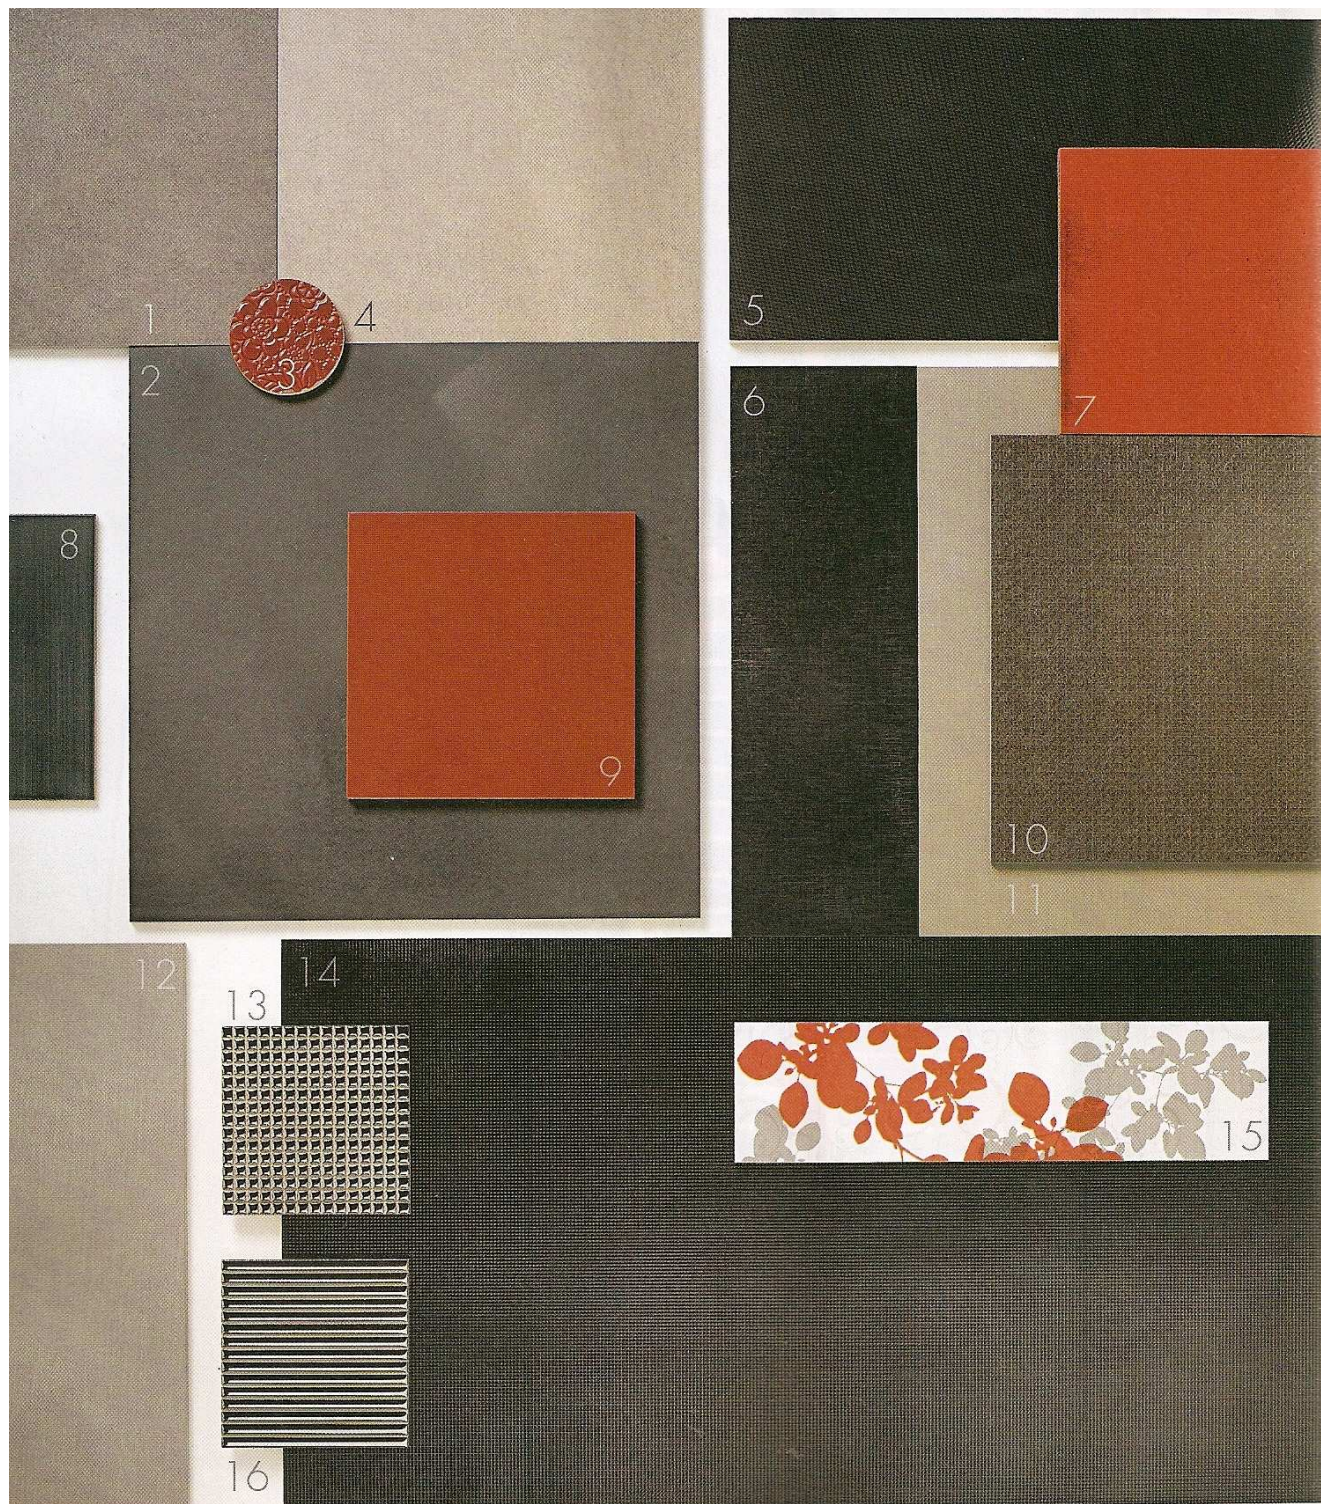

*materiali resistenti dalle  
texture mimetiche  
che danno la sensazione dei  
legni e dei marmi*

**DA SINISTRA** COMPOSTO DA LISTELLI DI COLORI DIVERSI VINTAGE MIX, DI RAGNO (€ 119,63 IL MQ) — ACCANTO IN ALTO, POSATE IN VERTICALE E IN ORIZZONTALE DUE PIASTRELLE PATCHOULI DELLA COLLEZIONE N° 4 DI IMPRONTA CERAMICHE (CM 15X90, € 113,40 IL MQ) — COMBINAZIONE DI GEOMETRIE. INFINE, PER IL MODELLO POLIGONO DI KEOPE (CM 45X60, € 71,60 IL PEZZO).

1-4 DELLA SERIE MAYA DI KEOPE (CM 45X45 ): IL PIÙ SCURO GRAFITE (€ 44,30 IL MQ) E IL GRIGIO (€ 42,70 IL MQ). 2 DI COEM, ANTRAZIT DELLA LINEA SCHIEFER (CM 60X60, DA € 47,90 IL MQ). 3 INSERTO (CM 12, € 31,61 IL PZ.) DELLA COLLEZIONE LE LACCHE DI MARAZZI. 5 IN PASTA BIANCA VIBRAZIONI DI IMPRONTA CERAMICHE (CM 34X110, € 99,84 IL MQ). 6-11 DELLA SERIE COLORLIFE DI COTTO D'ESTE (€ 153,84 IL MQ): BROADWAY (CM 19,6X59,4) E MANHATTAN (CM 59,4X59,4). 7-8 PROPOSTE DA DE MAIO, LA MONOCOTTURA PAPAVERO DELLA SERIE ESTATE IN COSTIERA (CM 30X30, € 102 IL MQ) E LA PIASTRELLA DI CM 10X30 (€ 91,20 IL MQ). 9 CARDINAL DI STONE ITALIANA (CM 30X30, PREZZO SU RICHIESTA). 10 PER PAVIMENTI, IL FORMATO DI CM 45X45 DELLA SERIE CUBE DI KEOPE (€ 46,90 IL MQ). 12 CHENIL DI COTTO TUSCANIA (CM 30,5X61,5, PREZZO SU RICHIESTA). 13-16 DI LEA CERAMICHE, DIAMOND (€ 54 IL PZ.) E STRING DALLA SUPERFICIE PLISSETTATA (€ 48 IL PZ.). 14 PARAGON DELLA LINEA MA.DE DI IRIS CERAMICA (CM 60X120, € 137 IL MQ). 15 IL DECORO ICE LIST MELODY DI SUPERGRES (COLL. RIGO, CM 15X56, € 31,8 IL PZ.).