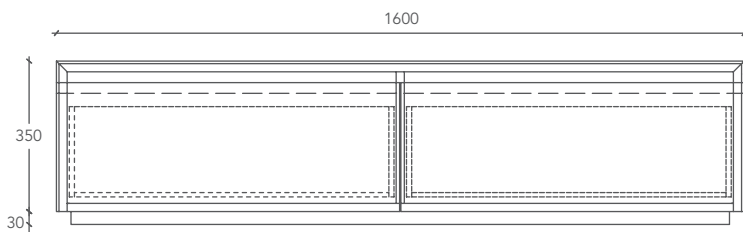

**DOUBLE LOFTY**

MOBILE / CABINET

**Misura Mobile**  
Cabinet Size

**Cod.**

**L 160 P 50 H 38 (cm)**

**DLOFT00001**

Misure espresse in millimetri / Measurements in millimetres

**SEZIONE VERTICALE 1 / VERTICAL SECTION 1**

**SEZIONE VERTICALE 2 / VERTICAL SECTION 2**

**SEZIONE ORIZZONTALE / HORIZONTAL SECTION**

**Sottostruttura del mobile in nobilitato bianco.**

Substructure of the unit made of white melamine-faced chipboard.