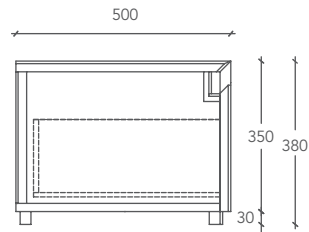

**DOUBLE LOFTY**

MOBILE / CABINET

**Misura Mobile**  
Cabinet Size

**Cod.**

**L 160 P 50 H 38 (cm)**

**DLOFT00001**

Misure espresse in millimetri / Measurements in millimetres

**SEZIONE VERTICALE 1 / VERTICAL SECTION 1**

**SEZIONE VERTICALE 2 / VERTICAL SECTION 2**

**SEZIONE ORIZZONTALE / HORIZONTAL SECTION**

**Sottostruttura del mobile in nobilitato bianco.**

Substructure of the unit made of white melamine-faced chipboard.