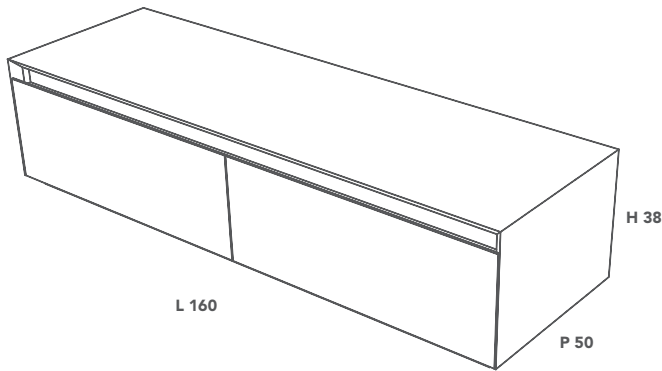

**DOUBLE LOFTY**

MOBILE / CABINET

**Misura Mobile**  
Cabinet Size

**Cod.**

**L 160 P 50 H 38 (cm)**

**DLOFT00001**

Misure espresse in millimetri / Measurements in millimetres

**SEZIONE VERTICALE 1 / VERTICAL SECTION 1**

**SEZIONE VERTICALE 2 / VERTICAL SECTION 2**

**SEZIONE ORIZZONTALE / HORIZONTAL SECTION**

**Sottostruttura del mobile in nobilitato bianco.**

Substructure of the unit made of white melamine-faced chipboard.