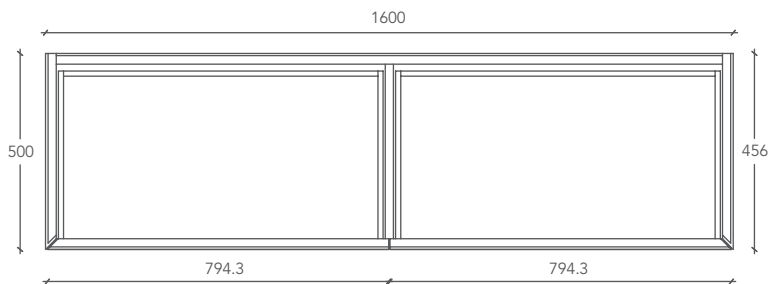

**DOUBLE LOFTY**

MOBILE / CABINET

**Misura Mobile**  
Cabinet Size

**Cod.**

**L 160 P 50 H 38 (cm)**

**DLOFT00001**

Misure espresse in millimetri / Measurements in millimetres

**SEZIONE VERTICALE 1 / VERTICAL SECTION 1**

**SEZIONE VERTICALE 2 / VERTICAL SECTION 2**

**SEZIONE ORIZZONTALE / HORIZONTAL SECTION**

**Sottostruttura del mobile in nobilitato bianco.**

Substructure of the unit made of white melamine-faced chipboard.