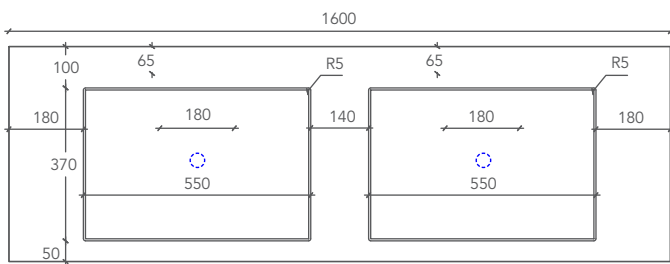

DOUBLE FLAT

WASCHBECKEN / LAVABO

Abmessungen des Waschbeckens
Mesure lavabo

Innenabmessungen der Badewanne
Mesure lavabo interne

Cod.

L 160 P 52 H 12 (cm)

I 55 p 37 h 6 (cm)

DFLAT00001

L 160 P 52 H 15 (cm)

I 55 p 37 h 9 (cm)

DFLAT00002

*** Individuell wählbare Abmessungen der Waschbecken**

Dimension Lavabo personnalisable

Cod.

L from 160 to 310 P 52 H 12 (cm)

DFLAT1-CUSTOM

L from 160 to 310 P 52 H 15 (cm)

DFLAT2-CUSTOM

Maße in Millimetern / Mesures exprimées en millimètres

ANSICHT VON OBEN / VUE D'EN HAUT

SEITLICHER TEIL (H= 120mm)

SECTION LATÉRALE (H= 120mm)

SEITLICHER TEIL (H= 150mm)

DOUBLE FLAT

* Die Länge des Double Flat Waschbeckens ist individuell zwischen mindestens 160 bis höchstens 310 cm wählbar.

* La longueur du lavabo Double Flat est personnalisable d'un minimum de 160 à un maximum de 310 cm.