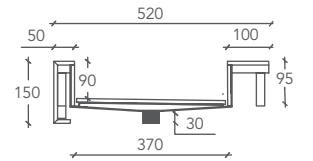

SEITLICHER TEIL (H= 150mm)

SECTION LATÉRALE (H= 150mm)