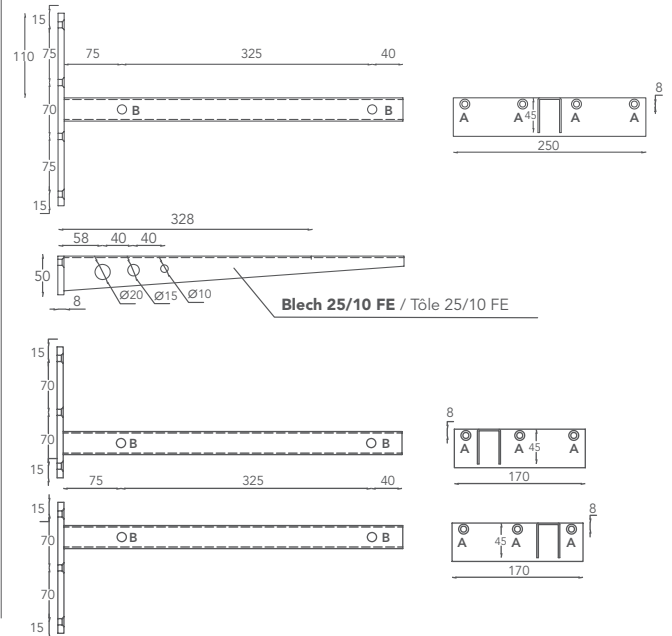

L from 160 to 310 P 52 H 15 (cm)

DFLAT2-CUSTOM

Maße in Millimetern / Mesures exprimées en millimètres

ANSICHT VON OBEN / VUE D'EN HAUT

SEITLICHER TEIL (H= 120mm)

SECTION LATÉRALE (H= 120mm)

SEITLICHER TEIL (H= 150mm)

SECTION LATÉRALE (H= 150mm)

RÜCKANSICHT (H=120 mm) / VUE POSTÉRIEURE (H=120 mm)

RÜCKANSICHT (H=150 mm) / VUE POSTÉRIEURE (H=150 mm)

HALTERBÜGEL / FIXATIONS DE SUPPORT

A= loch ø 8 SV. ø 13 fuer Schraube M6 TSP / A= perçage ø 8 fraisé ø 13 pour vis M6 TSP

B= durchgehende Bohrung ø 12 für M8 / B= trou ø 12 passant pour ins. M8

Der Unterschrank des Waschbeckens besteht aus einem Eisenrohrsystem und extrudierten Polystyrolplatten.

Sous-structure du lavabo réalisée avec des tubes en fer et des panneaux de polystyrène extrudé.

DOUBLE FLAT

* Die Länge des Double Flat Waschbeckens ist individuell zwischen mindestens 160 bis höchstens 310 cm wählbar.

* La longueur du lavabo Double Flat est personnalisable d'un minimum de 160 à un maximum de 310 cm.