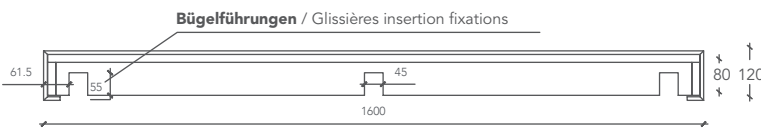

RÜCKANSICHT (H=120 mm) / VUE POSTÉRIEURE (H=120 mm)