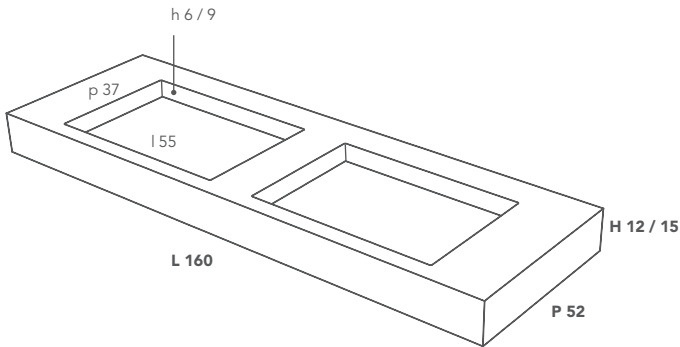

DOUBLE FLAT

WASCHBECKEN / LAVABO

Abmessungen des Waschbeckens
Mesure lavabo

Innenabmessungen der Badewanne
Mesure lavabo interne

Cod.

L 160 P 52 H 12 (cm)

I 55 p 37 h 6 (cm)

DFLAT00001

L 160 P 52 H 15 (cm)

I 55 p 37 h 9 (cm)

DFLAT00002

*** Individuell wählbare Abmessungen der Waschbecken**

Dimension Lavabo personnalisable

Cod.

L from 160 to 310 P 52 H 12 (cm)

DFLAT1-CUSTOM

L from 160 to 310 P 52 H 15 (cm)

DFLAT2-CUSTOM

Maße in Millimetern / Mesures exprimées en millimètres

ANSICHT VON OBEN / VUE D'EN HAUT

SEITLICHER TEIL (H= 120mm)

SECTION LATÉRALE (H= 120mm)

SEITLICHER TEIL (H= 150mm)

DOUBLE FLAT

* Die Länge des Double Flat Waschbeckens ist individuell zwischen mindestens 160 bis höchstens 310 cm wählbar.

* La longueur du lavabo Double Flat est personnalisable d'un minimum de 160 à un maximum de 310 cm.