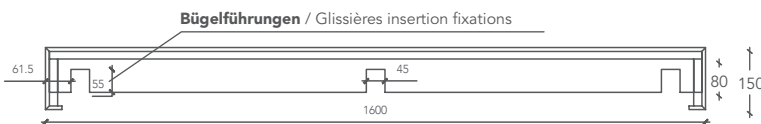

RÜCKANSICHT (H=150 mm) / VUE POSTÉRIEURE (H=150 mm)