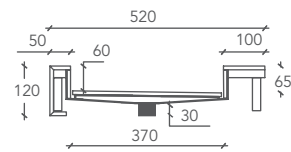

DOUBLE FLAT

WASCHBECKEN / LAVABO

Abmessungen des Waschbeckens
Mesure lavabo

Innenabmessungen der Badewanne
Mesure lavabo interne

Cod.

L 160 P 52 H 12 (cm)

I 55 p 37 h 6 (cm)

DFLAT00001

L 160 P 52 H 15 (cm)

I 55 p 37 h 9 (cm)

DFLAT00002

*** Individuell wählbare Abmessungen der Waschbecken**

Dimension Lavabo personnalisable

Cod.

L from 160 to 310 P 52 H 12 (cm)

DFLAT1-CUSTOM

L from 160 to 310 P 52 H 15 (cm)

DFLAT2-CUSTOM

Maße in Millimetern / Mesures exprimées en millimètres

ANSICHT VON OBEN / VUE D'EN HAUT

SEITLICHER TEIL (H= 120mm)

SECTION LATÉRALE (H= 120mm)

SEITLICHER TEIL (H= 150mm)

B= durchgehende Bohrung ø 12 für M8 / B= trou ø 12 passant pour ins. M8

Der Unterschrank des Waschbeckens besteht aus einem Eisenrohrsystem und extrudierten Polystyrolplatten.

Sous-structure du lavabo réalisée avec des tubes en fer et des panneaux de polystyrène extrudé.