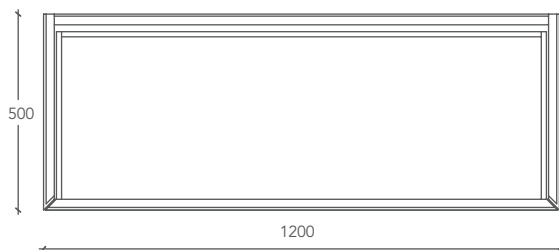

LOFTY

MOBILE / CABINET

Misura Mobile
Cabinet Size

Cod.

L 120 P 50 H 38 (cm)

LOFTY00001

Misure espresse in millimetri / Measurements in millimetres

SEZIONE VERTICALE 1 / VERTICAL SECTION 1

SEZIONE VERTICALE 2 / VERTICAL SECTION 2

SEZIONE ORIZZONTALE / HORIZONTAL SECTION

Sottostruttura del mobile in nobilitato bianco.

Substructure of the unit made of white melamine-faced chipboard.

Guida cassettone a estrazione totale con chiusura ammortizzata (portata 50 kg).

Fully extractable drawer runners with cushioned closure (capacity of 50 kg).

MATERIALI E FINITURE / MATERIALS & FINISHES

Tutti i complementi e accessori ItalgranitiLIVE sono realizzati con la gamma di lastre in gres porcellanato Mega spessore 6 mm.