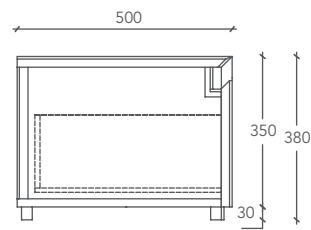

LOFTY

MOBILE / CABINET

Misura Mobile
Cabinet Size

Cod.

L 120 P 50 H 38 (cm)

LOFTY00001

Misure espresse in millimetri / Measurements in millimetres

SEZIONE VERTICALE 1 / VERTICAL SECTION 1

SEZIONE VERTICALE 2 / VERTICAL SECTION 2

SEZIONE ORIZZONTALE / HORIZONTAL SECTION

Sottostruttura del mobile in nobilitato bianco.

Substructure of the unit made of white melamine-faced chipboard.

Guida cassettone a estrazione totale con chiusura ammortizzata (portata 50 kg).

Fully extractable drawer runners with cushioned closure (capacity of 50 kg).

MATERIALI E FINITURE / MATERIALS & FINISHES

Tutti i complementi e accessori ItalgranitiLIVE sono realizzati con la gamma di lastre in gres porcellanato Mega spessore 6 mm.