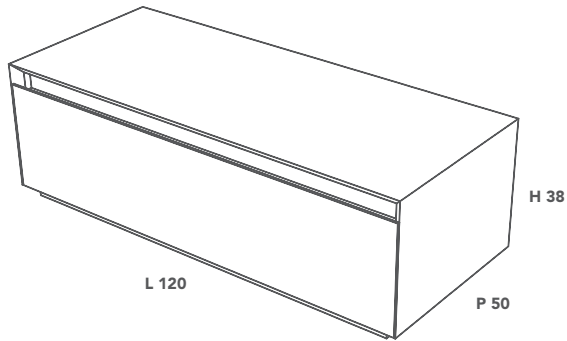

LOFTY

MOBILE / CABINET

Misura Mobile
Cabinet Size

Cod.

L 120 P 50 H 38 (cm)

LOFTY00001

Misure espresse in millimetri / Measurements in millimetres

SEZIONE VERTICALE 1 / VERTICAL SECTION 1

SEZIONE VERTICALE 2 / VERTICAL SECTION 2

SEZIONE ORIZZONTALE / HORIZONTAL SECTION

Sottostruttura del mobile in nobilitato bianco.

Substructure of the unit made of white melamine-faced chipboard.

Guida cassettone a estrazione totale con chiusura ammortizzata (portata 50 kg).

Fully extractable drawer runners with cushioned closure (capacity of 50 kg).

MATERIALI E FINITURE / MATERIALS & FINISHES

Tutti i complementi e accessori ItalgranitiLIVE sono realizzati con la gamma di lastre in gres porcellanato Mega spessore 6 mm.