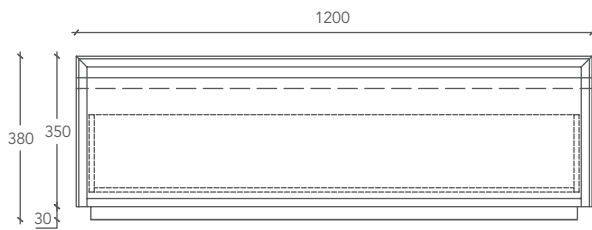

LOFTY

MOBILE / CABINET

Misura Mobile
Cabinet Size

Cod.

L 120 P 50 H 38 (cm)

LOFTY00001

Misure espresse in millimetri / Measurements in millimetres

SEZIONE VERTICALE 1 / VERTICAL SECTION 1

SEZIONE VERTICALE 2 / VERTICAL SECTION 2

SEZIONE ORIZZONTALE / HORIZONTAL SECTION

Sottostruttura del mobile in nobilitato bianco.

Substructure of the unit made of white melamine-faced chipboard.

Guida cassettone a estrazione totale con chiusura ammortizzata (portata 50 kg).

Fully extractable drawer runners with cushioned closure (capacity of 50 kg).

MATERIALI E FINITURE / MATERIALS & FINISHES

Tutti i complementi e accessori ItalgranitiLIVE sono realizzati con la gamma di lastre in gres porcellanato Mega spessore 6 mm.