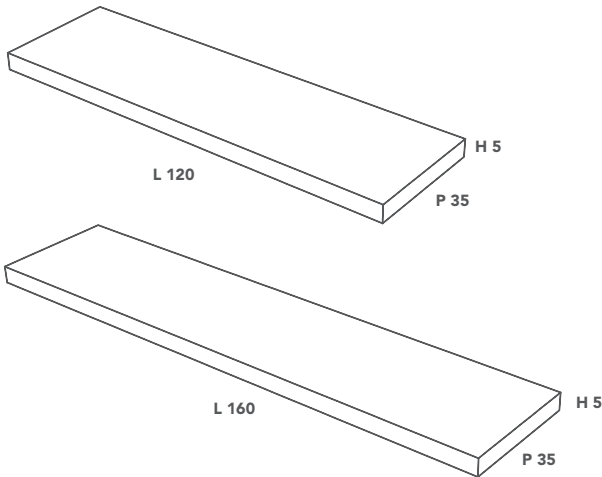

CUT

BORD / ÉTAGÈRE

Bordabmessungen

Mesure étagère

Cod.

L 120 P 35 H 5 (cm)

CUT0000001

L 160 P 35 H 5 (cm)

CUT0000002

*** Borde nach Maß**

Mesure étagère personnalisable

Cod.

L from 100 to 310 P 35 H 5 (cm)

CUT1-CUSTOM

Maße in Millimetern / Mesures exprimées en millimètres

Bohrungen mit \varnothing 14 für Verankerungen

Trous 14 \varnothing pour barres d'ancrage

RÜCKANSICHT / VUE POSTÉRIEURE

RÜCKANSICHT / VUE POSTÉRIEURE

ANSICHT VON OBEN / VUE D'EN HAUT

ANSICHT VON OBEN / VUE D'EN HAUT

SEITLICHER TEIL / SECTION LATÉRALE

SEITLICHER TEIL / SECTION LATÉRALE

Alle ItalgranitiLIVE Zubehöre und Ergänzungen werden aus dem Sortiment der 6 mm starken Mega-Feinsteinzeugplatten hergestellt.

Tous les compléments et les accessoires ItalgranitiLIVE sont réalisés à partir de la gamme de plaques en grès cérame Mega épaisseur 6 mm.