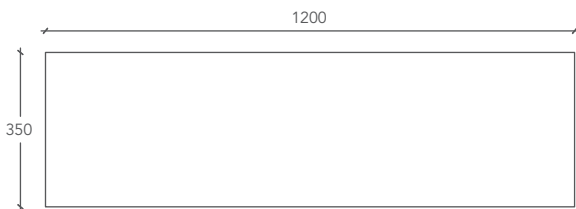

CUT

BORD / ÉTAGÈRE

Bordabmessungen

Mesure étagère

Cod.

L 120 P 35 H 5 (cm)

CUT0000001

L 160 P 35 H 5 (cm)

CUT0000002

*** Borde nach Maß**

Mesure étagère personnalisable

Cod.

L from 100 to 310 P 35 H 5 (cm)

CUT1-CUSTOM

Maße in Millimetern / Mesures exprimées en millimètres

Bohrungen mit \varnothing 14 für Verankerungen

Trous 14 \varnothing pour barres d'ancrage

RÜCKANSICHT / VUE POSTÉRIEURE

RÜCKANSICHT / VUE POSTÉRIEURE

ANSICHT VON OBEN / VUE D'EN HAUT

ANSICHT VON OBEN / VUE D'EN HAUT

SEITLICHER TEIL / SECTION LATÉRALE

SEITLICHER TEIL / SECTION LATÉRALE