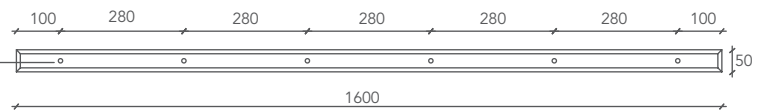

RÜCKANSICHT / VUE POSTÉRIEURE