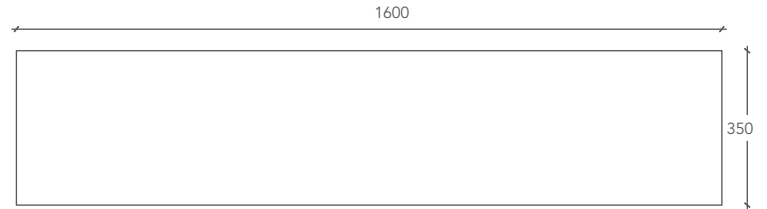

CUT

BORD / ÉTAGÈRE

Bordabmessungen

Mesure étagère

Cod.

L 120 P 35 H 5 (cm)

CUT0000001

L 160 P 35 H 5 (cm)

CUT0000002

*** Borde nach Maß**

Mesure étagère personnalisable

Cod.

L from 100 to 310 P 35 H 5 (cm)

CUT1-CUSTOM

Maße in Millimetern / Mesures exprimées en millimètres

Bohrungen mit \varnothing 14 für Verankerungen

Trous 14 \varnothing pour barres d'ancrage

RÜCKANSICHT / VUE POSTÉRIEURE

RÜCKANSICHT / VUE POSTÉRIEURE

ANSICHT VON OBEN / VUE D'EN HAUT

ANSICHT VON OBEN / VUE D'EN HAUT

SEITLICHER TEIL / SECTION LATÉRALE

SEITLICHER TEIL / SECTION LATÉRALE