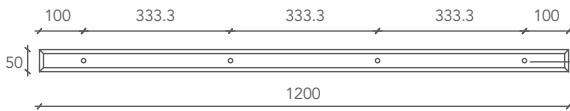

CUT

BORD / ÉTAGÈRE

Bordabmessungen

Mesure étagère

Cod.

L 120 P 35 H 5 (cm)

CUT0000001

L 160 P 35 H 5 (cm)

CUT0000002

*** Borde nach Maß**

Mesure étagère personnalisable

Cod.

L from 100 to 310 P 35 H 5 (cm)

CUT1-CUSTOM

Maße in Millimetern / Mesures exprimées en millimètres

Bohrungen mit \varnothing 14 für Verankerungen

Trous 14 \varnothing pour barres d'ancrage

RÜCKANSICHT / VUE POSTÉRIEURE

RÜCKANSICHT / VUE POSTÉRIEURE

ANSICHT VON OBEN / VUE D'EN HAUT

ANSICHT VON OBEN / VUE D'EN HAUT

SEITLICHER TEIL / SECTION LATÉRALE

SEITLICHER TEIL / SECTION LATÉRALE