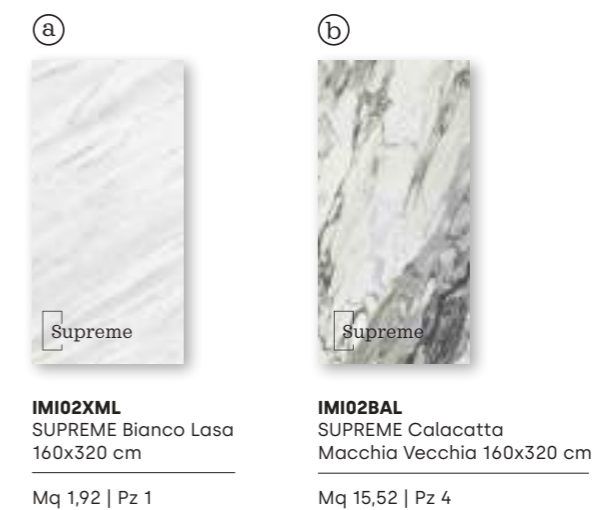

Descrizione e quantità necessaria per comporre il box | Description and necessary quantity to compose the box: