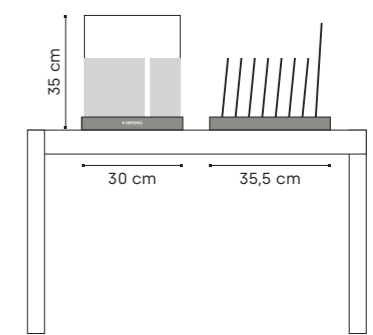

Pop B 120x60 cm

Pop C 120x60 cm

Bosco 120x60 cm

Bouquet 120x60 cm

Culla | Cradle

Codice pieno Full code:	JCULLIDE03
Dimensioni Sizes:	h 138 x l 40 x p 92,5 cm
Dimensioni pannelli Panels sizes:	h 110 x l 40 x p 1,2 cm
€ Pieno Full:	€ 150,00
Dimensione imballo con paletta Packing sizes with pallet:	h 27 x l 120 x p 80 cm
Peso imballo con paletta Weight with pallet:	Kg 110,00

Perla 40x80 cm

Espositore Mosaici | Mosaic Display

Codice pieno Full code:	JRTIDE01
Dimensioni Sizes:	h 44,5 x l 24 x p 36 cm
Dimensioni pannelli Panels sizes:	h 20 x l 20 x p 0,5 cm
€ Pieno Full:	€ 83,00
Dimensione imballo con paletta Packing sizes with pallet:	h 30 x l 80 x p 60 cm
Peso imballo con paletta Weight with pallet:	Kg 15,00

Espositore Decorì | Decor Display

Codice pieno Full code:	JRTIDE02
Dimensioni Sizes:	h 35 x l 30 x p 35,5 cm
Dimensioni piastrelle Tile sizes:	h 16 x l 16 x p 0,9 cm h 16 x l 8 x p 0,9 cm
€ Pieno Full:	€ 67,00
Dimensione imballo con paletta Packing sizes with pallet:	h 30 x l 80 x p 60 cm
Peso imballo con paletta Weight with pallet:	Kg 17,00