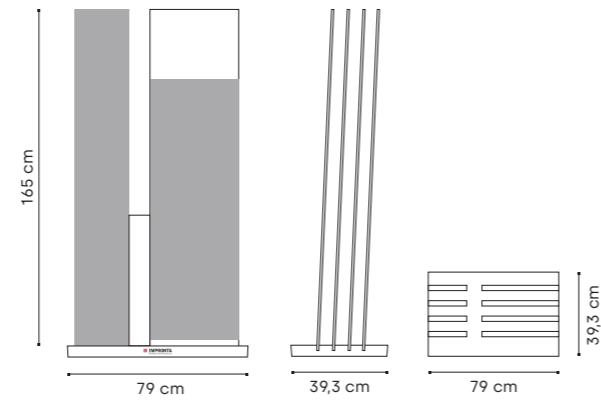

Folder

Codice pieno Full code:	JLBILI
Dimensioni Sizes:	h 24,5 x l 19 x p 1,7 cm
€ Pieno Full:	€ 6,70

65

Linfa

Gres porcellanato - Rettificato | Porcelain Stoneware - Rectified

Culla | Cradle

Codice pieno Full code:	JCULLI01
Dimensioni Sizes:	h 165 x l 79 x p 39,3 cm
Dimensioni pannelli Panels sizes:	h 160 x l 40 x p 1,2 cm
€ Pieno Full:	€ 170,00
Dimensione imballo con paletta Packing sizes with pallet:	h 45 x l 165 x p 60 cm
Peso imballo con paletta Weight with pallet:	Kg 205,00