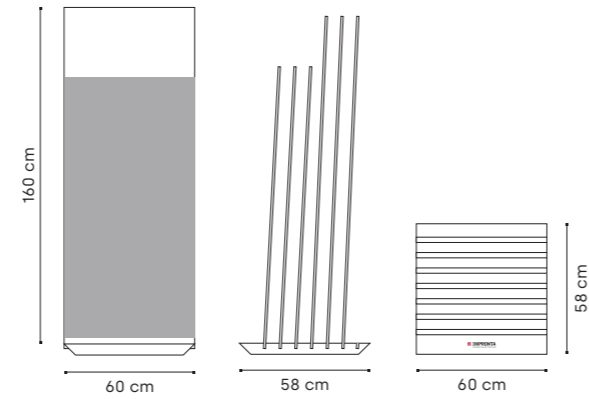

Folder

Codice pieno Full code:	JLBFJ1
Dimensioni Sizes:	h 24,5 x l 19 x p 1,7 cm
€ Pieno Full:	€ 7,30

148

149

Culla | Cradle

Codice pieno Full code:	JCULLAFJ02
Dimensioni Sizes:	h 165 x l 60 x p 58 cm
Dimensioni pannelli Panels sizes:	h 160 x l 60 x p 1,2 cm h 130 x l 60 x p 1,2 cm
€ Pieno Full:	€ 220,00
Dimensione imballo con paletta Packing sizes with pallet:	h 40 x l 165 x p 65 cm
Peso imballo con paletta Weight with pallet:	Kg 156,50