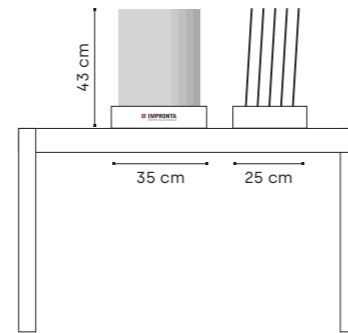

Culla | Cradle

Codice pieno Full code:	JESPILM02
Dimensioni Sizes:	h 165 x l 102,6 x p 72,5 cm
Dimensioni pannelli/piastrelle Panels/Tiles sizes:	h 160 x l 60 x p 1,2 cm h 80 x l 80 x p 0,9 cm h 20 x l 40 x p 0,9 cm
€ Pieno Full:	€ 298,00
Dimensione imballo con paletta Packing sizes with pallet:	h 43 x l 165 x p 85 cm
Peso imballo con paletta Weight with pallet:	Kg 240,00

White Riga

Grey Riga

Taupe Riga

Dark Riga

Limestone

Gres porcellanato - Rettificato | Porcelain Stoneware - Rectified

Espositore Riga | Riga Display

Codice pieno Full code:	JRTILM02
Dimensioni Sizes:	h 43 x l 35 x p 25 cm
Dimensioni piastrelle Tile sizes:	h 40 x l 20
€ Pieno Full:	€ 23,00
Dimensione imballo con paletta Packing sizes with pallet:	h 30 x l 80 x p 60 cm
Peso imballo con paletta Weight with pallet:	Kg 18,00

86

Limestone

Gres porcellanato - Rettificato | Porcelain Stoneware - Rectified

Espositore Mosaici | Mosaic Display

Codice pieno Full code:	JRTILM01
Dimensioni Sizes:	h 44,5 x l 23 x p 36,5 cm
Dimensioni pannelli Panels sizes:	h 20 x l 20 x p 0,5 cm
€ Pieno Full:	€ 69,00
Dimensione imballo con paletta Packing sizes with pallet:	h 30 x l 80 x p 60 cm
Peso imballo con paletta Weight with pallet:	Kg 15,00