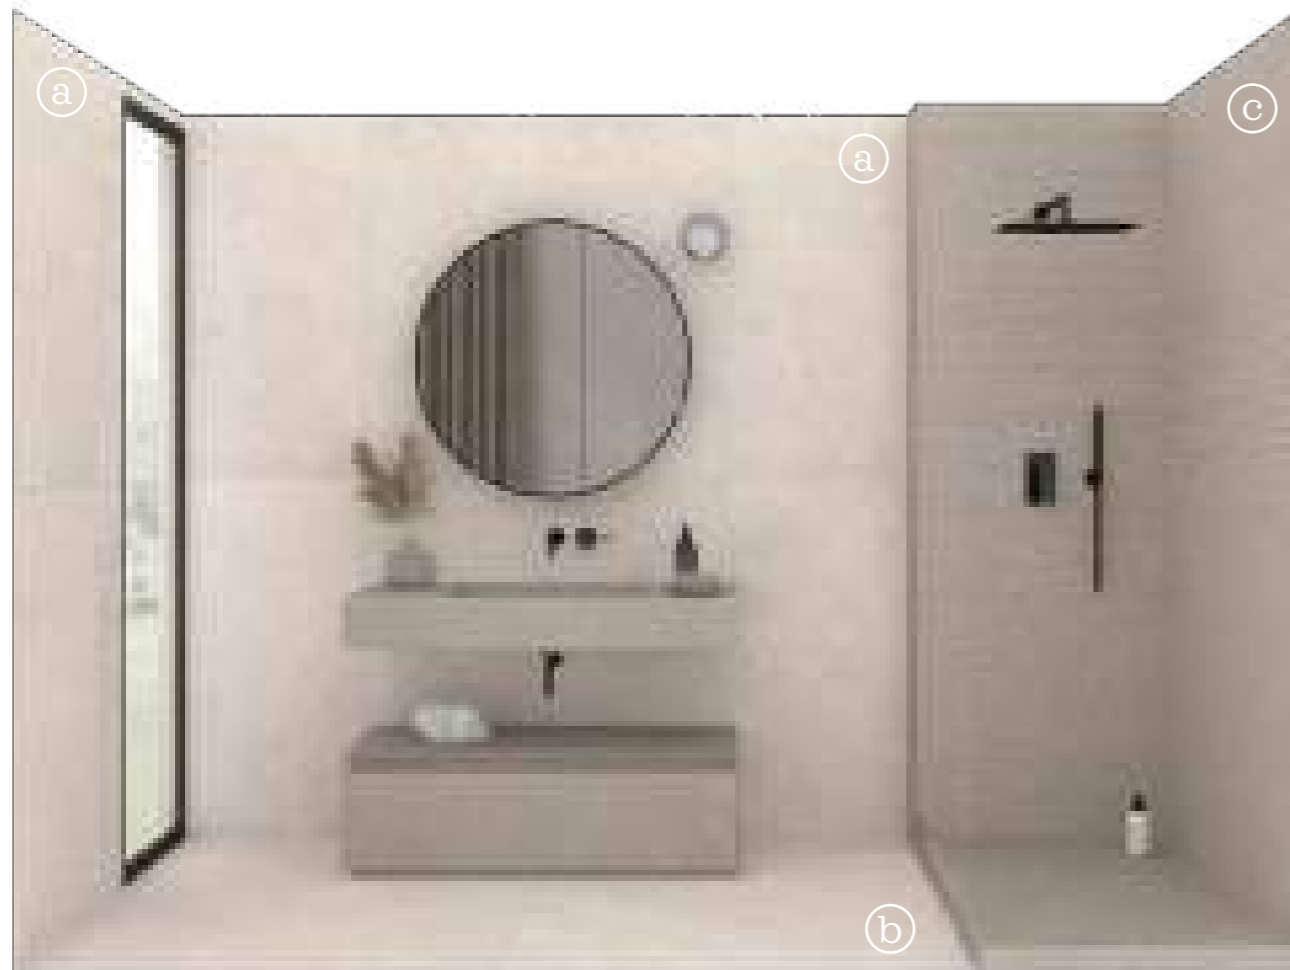

JNILM016 €55,00
Dark 80x160 cm

JNILM021 €55,00
Dark 80x80 cm

JNILM022 €55,00
Riassuntivo 30x60 cm

Limestone

Gres porcellanato - Rettificato | Porcelain Stoneware - Rectified

Box Espositivo n°1 | Showroom Box proposals n°1