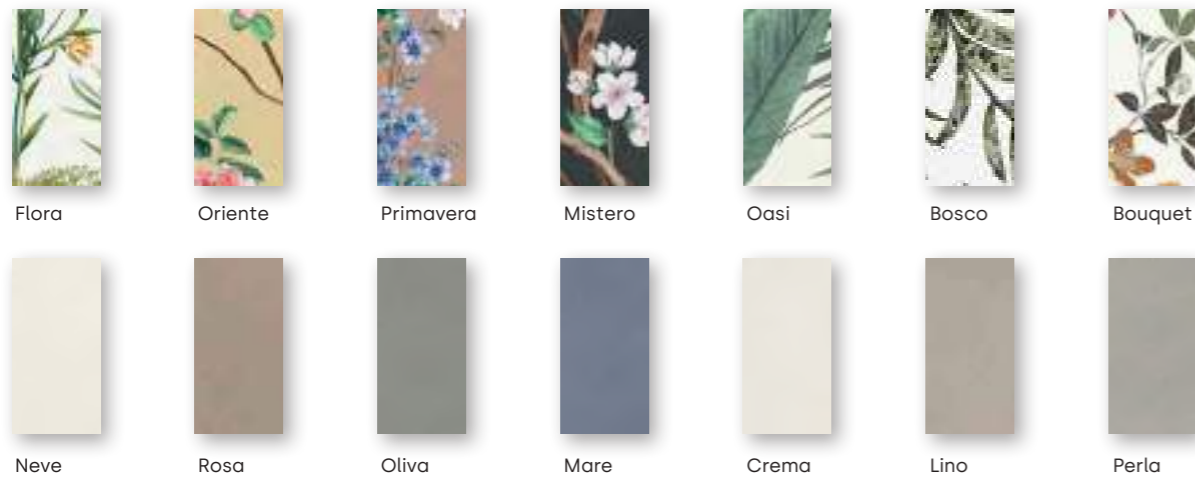

Tozzetti 8x16x0,9 cm | Tiles 8x16x0,9 cm