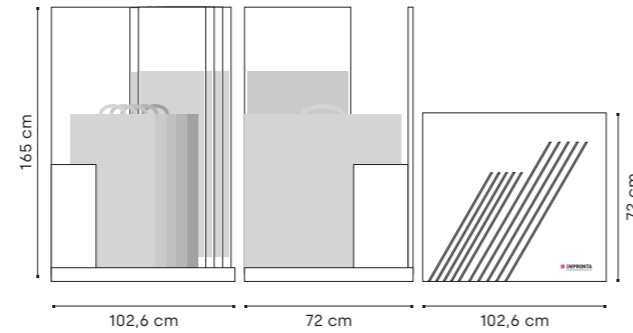

Culla | Cradle

Codice pieno Full code:	JESPIMIO3
Dimensioni Sizes:	h 165 x l 102,6 x p 72,5 cm
Dimensioni pannelli/piastrelle Panels/Tiles sizes:	h 160 x l 60 x p 1,2 cm h 80 x l 80 x p 0,9 cm h 40 x l 80 x p 0,9 cm
€ Pieno Full:	€ 417,00
Dimensione imballo con paletta Packing sizes with pallet:	h 45 x l 165 x p 85 cm
Peso imballo con paletta Weight with pallet:	Kg 237,00