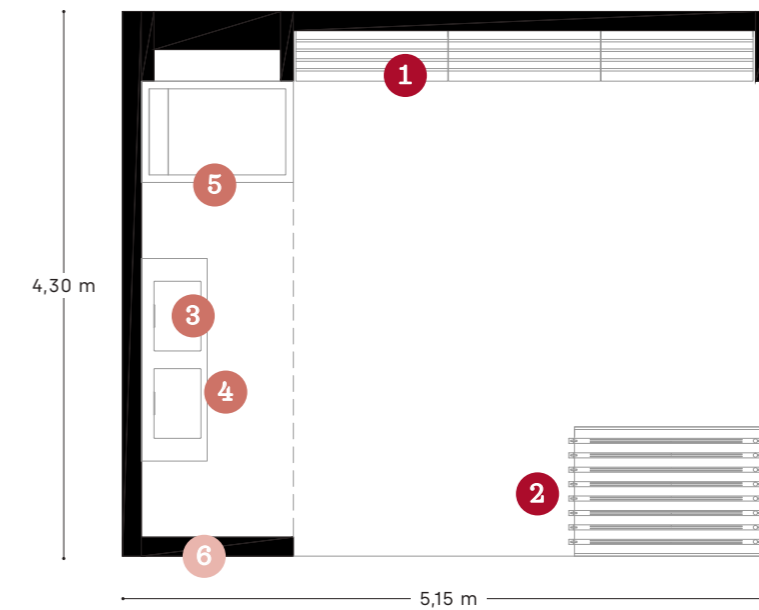

Espositori | Display racks

- 1 Base porta pezzi
- 2 Espositore 120x120 cm

Grafiche | Graphics

- 6 Grafica Marmi di Impronta 135x295 cm

Arredi | Forniture

- 3 Lavabo Marmi di Impronta Nero Marquina
- 4 Mobile Marmi di Impronta Calacatta Macchia Vecchia
- 5 Piatto Doccia Marmi di Impronta Nero Marquina