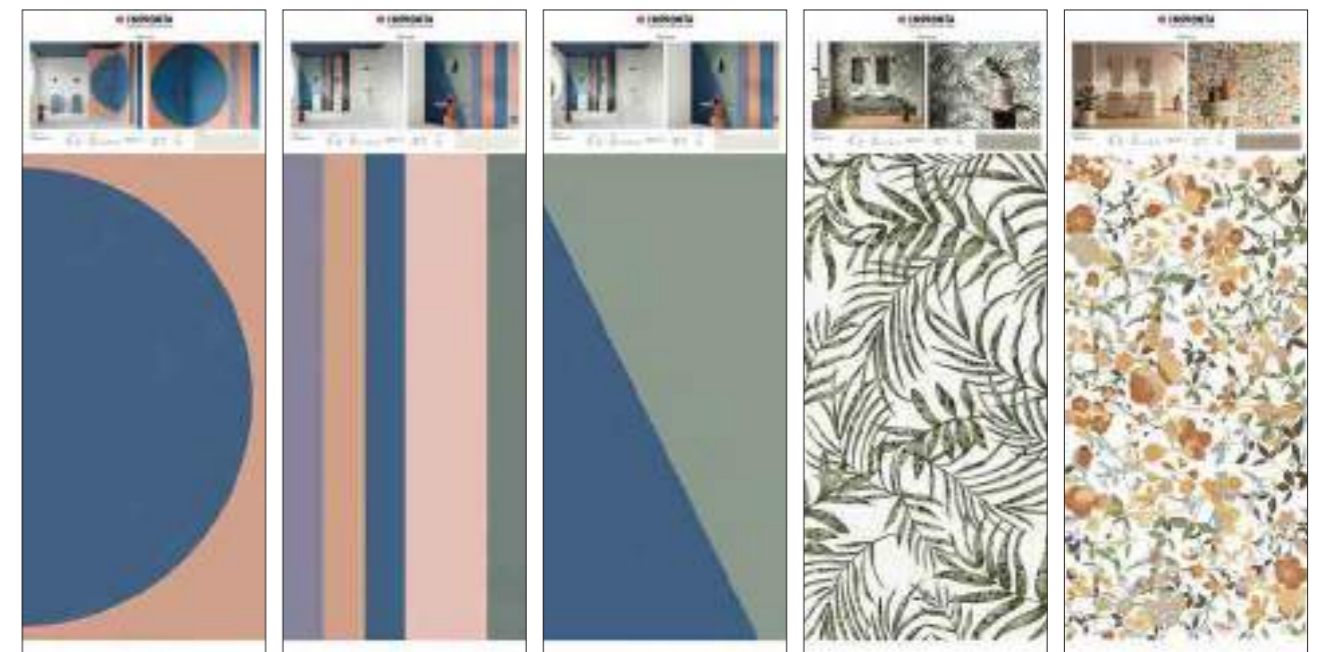

Culla | Cradle

Pannelli 60x160 | Panel 60x160

Primavera 120x60 cm

Mistero 120x60 cm

Oriente 120x60 cm

Flora 120x60 cm

Oasi 120x60 cm

Pop A 120x60 cm