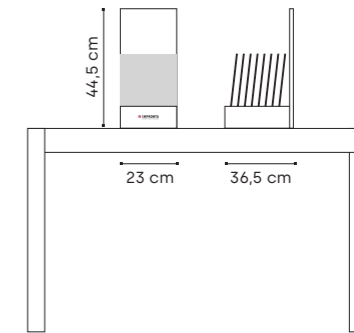

Culla | Cradle

Codice pieno Full code:	JESPILM02
Dimensioni Sizes:	h 165 x l 102,6 x p 72,5 cm
Dimensioni pannelli/piastrelle Panels/Tiles sizes:	h 160 x l 60 x p 1,2 cm h 80 x l 80 x p 0,9 cm h 20 x l 40 x p 0,9 cm
€ Pieno Full:	€ 298,00
Dimensione imballo con paletta Packing sizes with pallet:	h 43 x l 165 x p 85 cm
Peso imballo con paletta Weight with pallet:	Kg 240,00

White Riga

Grey Riga

Taupe Riga

Dark Riga

Limestone

Gres porcellanato - Rettificato | Porcelain Stoneware - Rectified

Espositore Riga | Riga Display

Codice pieno Full code:	JRTILM02
Dimensioni Sizes:	h 43 x l 35 x p 25 cm
Dimensioni piastrelle Tile sizes:	h 40 x l 20
€ Pieno Full:	€ 23,00
Dimensione imballo con paletta Packing sizes with pallet:	h 30 x l 80 x p 60 cm
Peso imballo con paletta Weight with pallet:	Kg 18,00

86

Limestone

Gres porcellanato - Rettificato | Porcelain Stoneware - Rectified

Espositore Mosaici | Mosaic Display

Codice pieno Full code:	JRTILM01
Dimensioni Sizes:	h 44,5 x l 23 x p 36,5 cm
Dimensioni pannelli Panels sizes:	h 20 x l 20 x p 0,5 cm
€ Pieno Full:	€ 69,00
Dimensione imballo con paletta Packing sizes with pallet:	h 30 x l 80 x p 60 cm
Peso imballo con paletta Weight with pallet:	Kg 15,00

Dark Mosaico
Listello
28,5x28,5

Limestone

Gres porcellanato - Rettificato | Porcelain Stoneware - Rectified

Pannelli Sinottici | Graphic Panel 120x240x1,6 cm

Dimensione imballo | Packing dimension:
H 245x125 cm
Peso pieno | Weight full: 75 KG