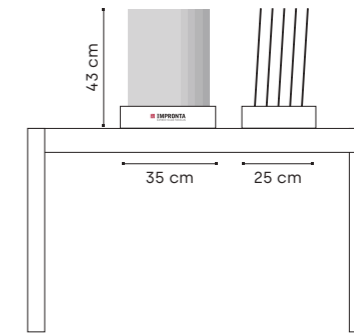

Sea 120x60 cm

Espositore Mosaici | Mosaic Display

Codice pieno Full code:	JRTFJ01
Dimensioni Sizes:	h 44,5 x l 23 x p 36,5 cm
Dimensioni pannelli Panels sizes:	h 20 x l 20 x p 0,5 cm
€ Pieno Full:	€ 59,00
Dimensione imballo con paletta Packing sizes with pallet:	h 30 x l 80 x p 60 cm
Peso imballo con paletta Weight with pallet:	Kg 15,00

Espositore Chisel | Chisel Display

Codice pieno Full code:	JRTFJ02
Dimensioni Sizes:	h 43 x l 35 x p 25 cm
Dimensioni piastrelle Tile sizes:	h 40 x l 20
€ Pieno Full:	€ 27,00
Dimensione imballo con paletta Packing sizes with pallet:	h 30 x l 80 x p 60 cm
Peso imballo con paletta Weight with pallet:	Kg 18,00