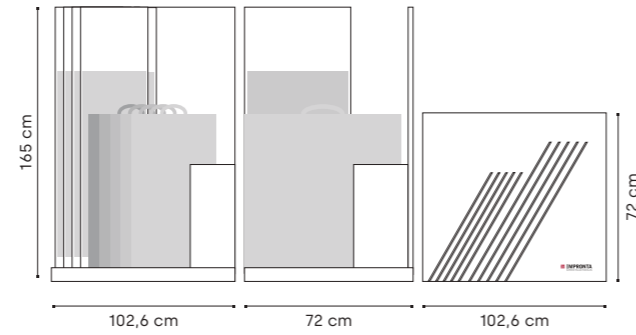

Magic 120x60 cm

Mystique 120x60 cm

Magnetica

Gres porcellanato - Rettificato | Porcelain Stoneware - Rectified

Culla | Cradle

Codice pieno Full code:	JESPIMG01
Dimensioni Sizes:	h 165 x l 102,6 x p 72,5 cm
Dimensioni pannelli/piastrelle Panels/Tiles sizes:	h 160 x l 60 x p 1,2 cm h 80 x l 80 x p 0,9 cm h 40 x l 80 x p 0,9 cm
€ Pieno Full:	€ 290,00
Dimensione imballo con paletta Packing sizes with pallet:	h 43 x l 165 x p 85 cm
Peso imballo con paletta Weight with pallet:	Kg 280,00