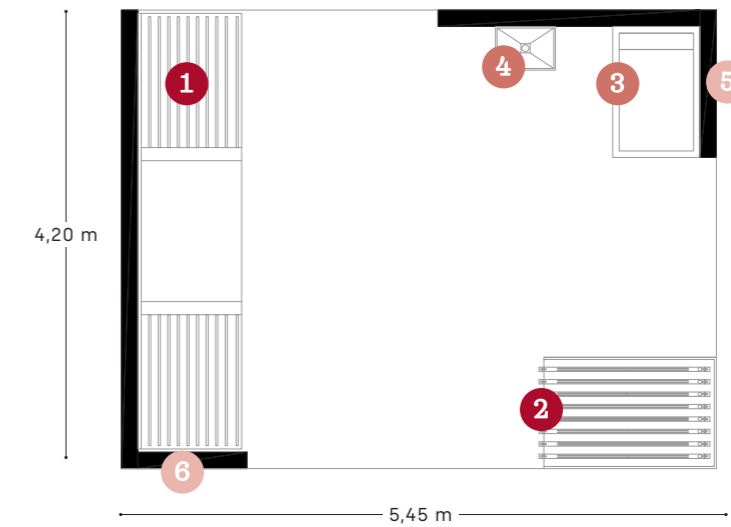

Gres porcellanato - Rettificato | Porcelain Stoneware - Rectified

MEDIUM | 20 m²

Area Disponibile | Available space
4,20 x 5,45 x 3,00 (h) mt

Composizione suggerita | Suggested composition

Espositori | Display racks

- 1 Estencion/23 120x240 cm
- 2 Espositore 120x120 cm

Grafiche | Graphics

- 5 Grafica Marmi di Impronta 135x295 cm
- 6 Grafica Marmi di Impronta 115x295 cm

Arredi | Forniture

- 3 Piatto Doccia Marmi di Impronta Calacatta Cervaiole
- 4 Lavabo Magnetica Cool