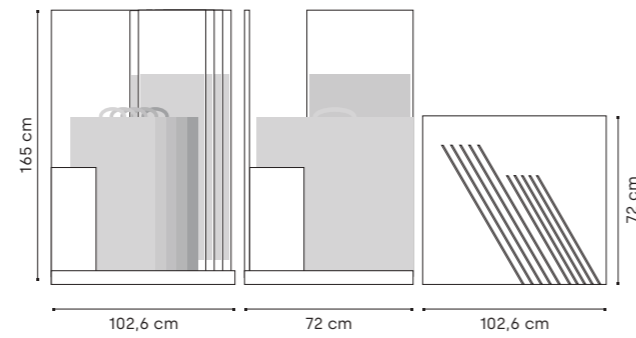

Culla | Cradle

Codice pieno Full code:	JESPILM02
Dimensioni Sizes:	h 165 x l 102,6 x p 72,5 cm
Dimensioni pannelli/piastrelle Panels/Tiles sizes:	h 160 x l 60 x p 1,2 cm h 80 x l 80 x p 0,9 cm h 20 x l 40 x p 0,9 cm
€ Pieno Full:	€ 298,00
Dimensione imballo con paletta Packing sizes with pallet:	h 43 x l 165 x p 85 cm
Peso imballo con paletta Weight with pallet:	Kg 240,00