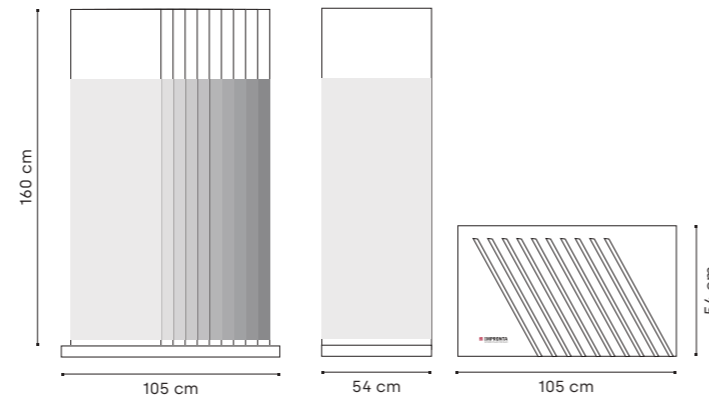

Loghi Spessorati | Thick logos

Vetrofania | Window sticker

Etichetta Expo 10x10 | Sticker Expo 10x10

Codice pieno Full code:	JRACIMP22
Dimensioni Sizes:	h 33 x l 13 x p 23 cm
Dimensioni cataloghi Catalogs sizes:	A4 - 21x29,7
€ Vuoto Empty:	€ 14,60
Peso con Imballo Weight incl. packing:	800 g

Culla | Cradle

Codice pieno Full code:	JCULLIDE01
Dimensioni Sizes:	h 165 x l 105 x p 54 cm
Dimensioni pannelli Panels sizes:	h 160 x l 60 x p 1,2 cm
€ Pieno Full:	€ 320,00
Dimensione imballo con paletta Packing sizes with pallet:	h 50 x l 165 x p 65 cm
Peso imballo con paletta Weight with pallet:	Kg 265,00