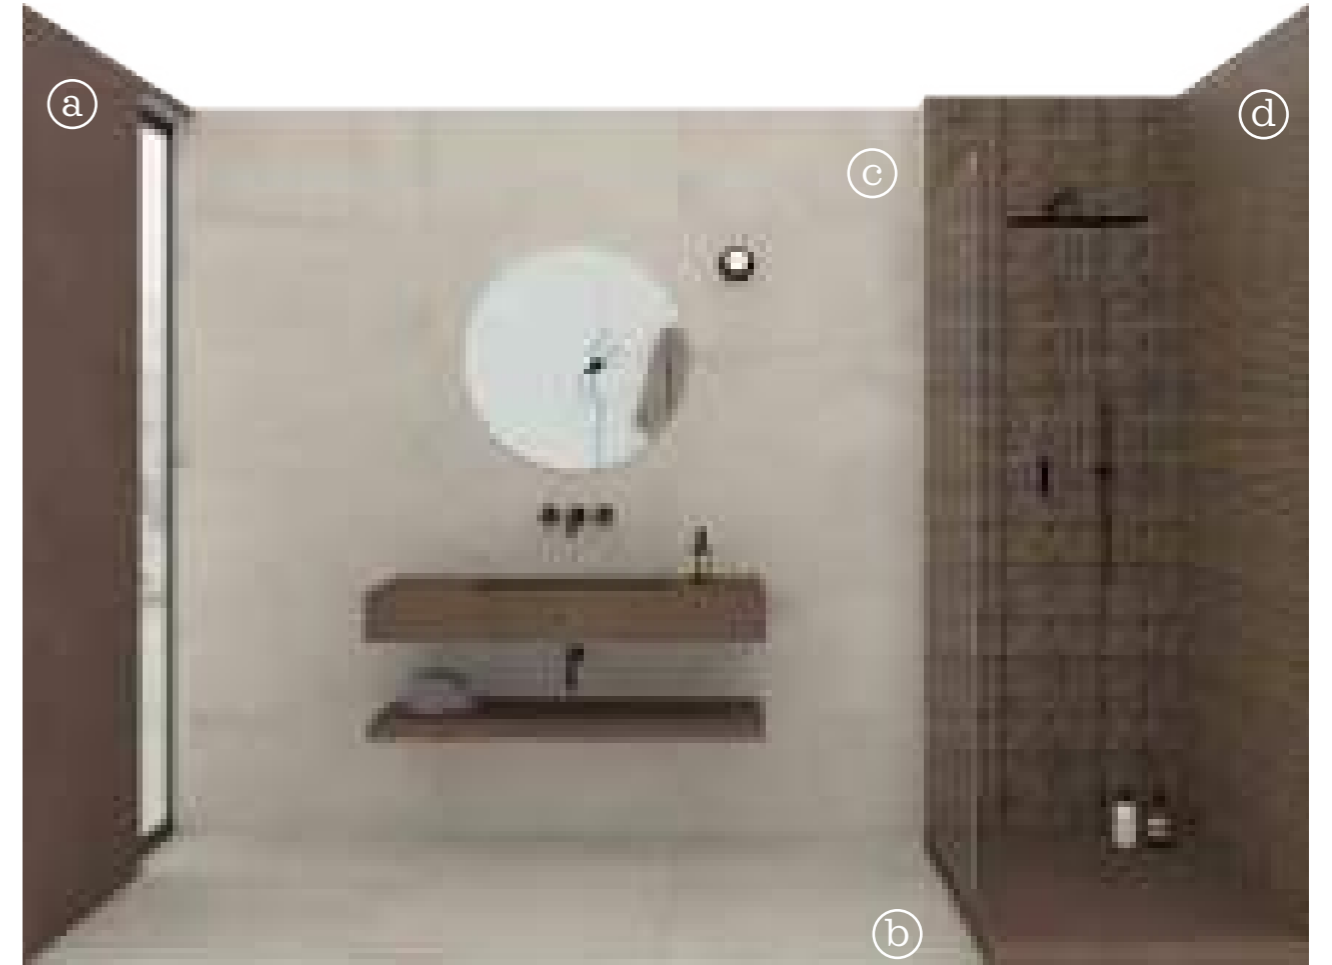

(b)

IMG05BAG
Magic Grid 120x60 cm
Mq 5,28 | Pz 8

(c)

IMG0188
Brill 80x80 cm
Mq 4,48 | Pz 8

(d)

IMG0184
Brill 40x80 cm
Mq 5,76 | Pz 18

Dimensioni | Dimensions H 240 x L 320 x P 140 cm

Descrizione e quantità necessaria per comporre il box | Description and necessary quantity to compose the box: