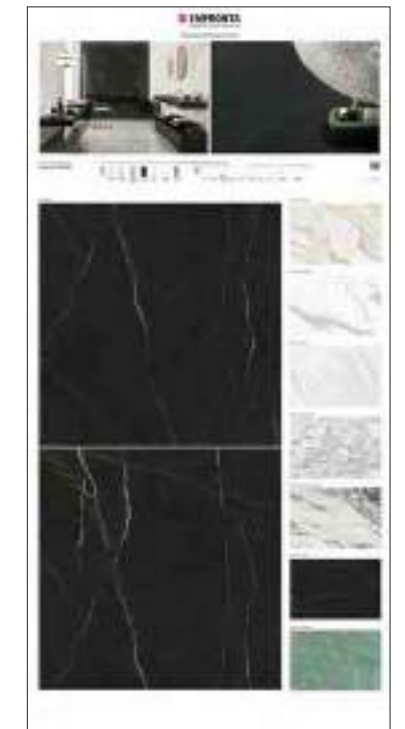

JZIMI019 €90,00
Calacatta Oro Lappato 80x80 cm

JZIMI020 €90,00
Bianco Lasa Lappato 80x80 cm

JZIMI021 €90,00
Calacatta Cervaiole Lappato
80x80 cm

JZIMI022 €90,00
Calacatta Macchia Vecchia
Lappato 80x80 cm