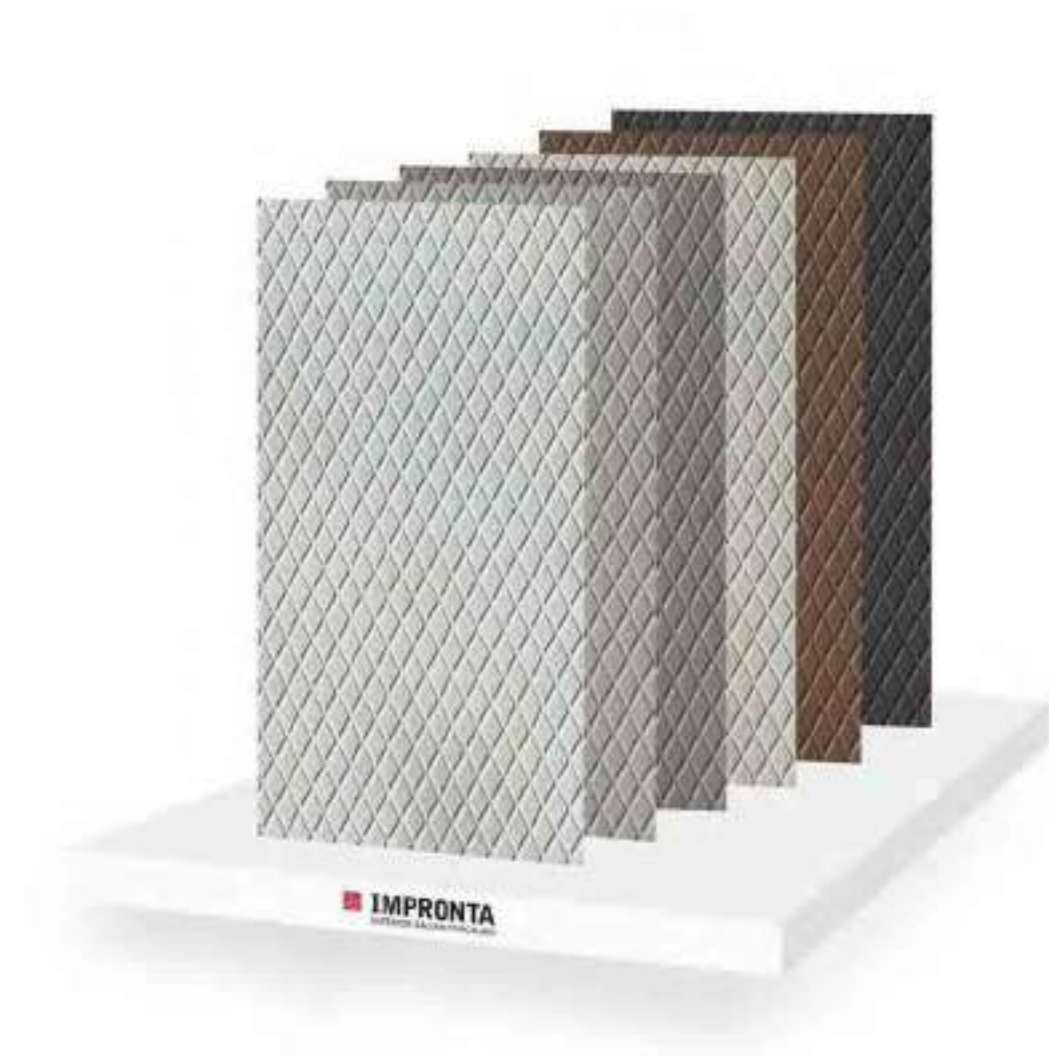

Magnetica

Gres porcellanato - Rettificato | Porcelain Stoneware - Rectified

Espositore Grid | Grid Display

Codice pieno | Full code:	JRTIMG02
Dimensioni | Sizes:	h 43 x l 35 x p 25 cm
Dimensioni piastrelle | Tile sizes:	h 40 x l 20
€ Pieno | Full:	€ 30,00
Dimensione imballo con paletta | Packing sizes with pallet:	h 30 x l 80 x p 60 cm
Peso imballo con paletta | Weight with pallet:	Kg 19,50

106

Magnetica

Gres porcellanato - Rettificato | Porcelain Stoneware - Rectified

Espositore Mosaici | Mosaic Display

Codice pieno | Full code:	JRTIMG01
Dimensioni | Sizes:	h 44,5 x l 23 x p 36,5 cm
Dimensioni pannelli | Panels sizes:	h 20 x l 20 x p 0,5 cm
€ Pieno | Full:	€ 71,00
Dimensione imballo con paletta | Packing sizes with pallet:	h 30 x l 80 x p 60 cm
Peso imballo con paletta | Weight with pallet:	Kg 15,00

107

Pannelli 20x20 | Panel 20x20