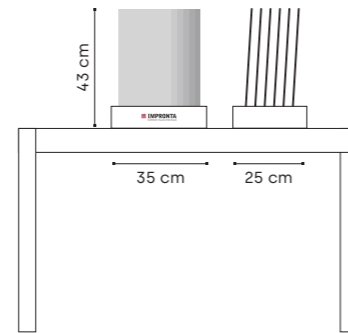

Magic 120x60 cm

Mystique 120x60 cm

Magnetica

Gres porcellanato - Rettificato | Porcelain Stoneware - Rectified

Culla | Cradle

Codice pieno Full code:	JESPIMG01
Dimensioni Sizes:	h 165 x l 102,6 x p 72,5 cm
Dimensioni pannelli/piastrelle Panels/Tiles sizes:	h 160 x l 60 x p 1,2 cm h 80 x l 80 x p 0,9 cm h 40 x l 80 x p 0,9 cm
€ Pieno Full:	€ 290,00
Dimensione imballo con paletta Packing sizes with pallet:	h 43 x l 165 x p 85 cm
Peso imballo con paletta Weight with pallet:	Kg 280,00

Mystique Grid
120x60 cm

Lastre 80x80 | Tiles 80x80

Magic 80x80 cm

Mystique 80x80 cm

Charm 80x80 cm

Cool Cesello
80x80 cm

Lastre 40x80 | Tiles 40x80

Brill 40x80 cm

Cool 40x80 cm

Magnetica

Gres porcellanato - Rettificato | Porcelain Stoneware - Rectified

Espositore Grid | Grid Display

Codice pieno Full code:	JRTIMG02
Dimensioni Sizes:	h 43 x l 35 x p 25 cm
Dimensioni piastrelle Tile sizes:	h 40 x l 20
€ Pieno Full:	€ 30,00
Dimensione imballo con paletta Packing sizes with pallet:	h 30 x l 80 x p 60 cm
Peso imballo con paletta Weight with pallet:	Kg 19,50