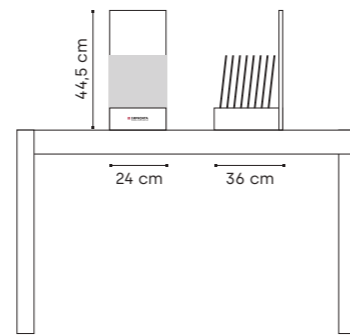

Perla 120x60 cm

Bosco 120x60 cm

Bouquet 120x60 cm

Mosaico 30x30 cm

Culla | Cradle

Codice pieno Full code:	JCULLIDE02
Dimensioni Sizes:	h 165 x l 105 x p 54 cm
Dimensioni pannelli Panels sizes:	h 160 x l 60 x p 1,2 cm
€ Pieno Full:	€ 730,00
Dimensione imballo con paletta Packing sizes with pallet:	h 50 x l 165 x p 65 cm
Peso imballo con paletta Weight with pallet:	Kg 265,00

Pop B 120x60 cm

Pop C 120x60 cm

Bosco 120x60 cm

Bouquet 120x60 cm

Culla | Cradle

Codice pieno Full code:	JCULLIDE03
Dimensioni Sizes:	h 138 x l 40 x p 92,5 cm
Dimensioni pannelli Panels sizes:	h 110 x l 40 x p 1,2 cm
€ Pieno Full:	€ 150,00
Dimensione imballo con paletta Packing sizes with pallet:	h 27 x l 120 x p 80 cm
Peso imballo con paletta Weight with pallet:	Kg 110,00

Perla 40x80 cm

Espositore Mosaici | Mosaic Display

Codice pieno Full code:	JRTIDE01
Dimensioni Sizes:	h 44,5 x l 24 x p 36 cm
Dimensioni pannelli Panels sizes:	h 20 x l 20 x p 0,5 cm
€ Pieno Full:	€ 83,00
Dimensione imballo con paletta Packing sizes with pallet:	h 30 x l 80 x p 60 cm
Peso imballo con paletta Weight with pallet:	Kg 15,00

Espositore Decorì | Decor Display

Codice pieno Full code:	JRTIDE02
Dimensioni Sizes:	h 35 x l 30 x p 35,5 cm
Dimensioni piastrelle Tile sizes:	h 16 x l 16 x p 0,9 cm h 16 x l 8 x p 0,9 cm
€ Pieno Full:	€ 67,00
Dimensione imballo con paletta Packing sizes with pallet:	h 30 x l 80 x p 60 cm
Peso imballo con paletta Weight with pallet:	Kg 17,00