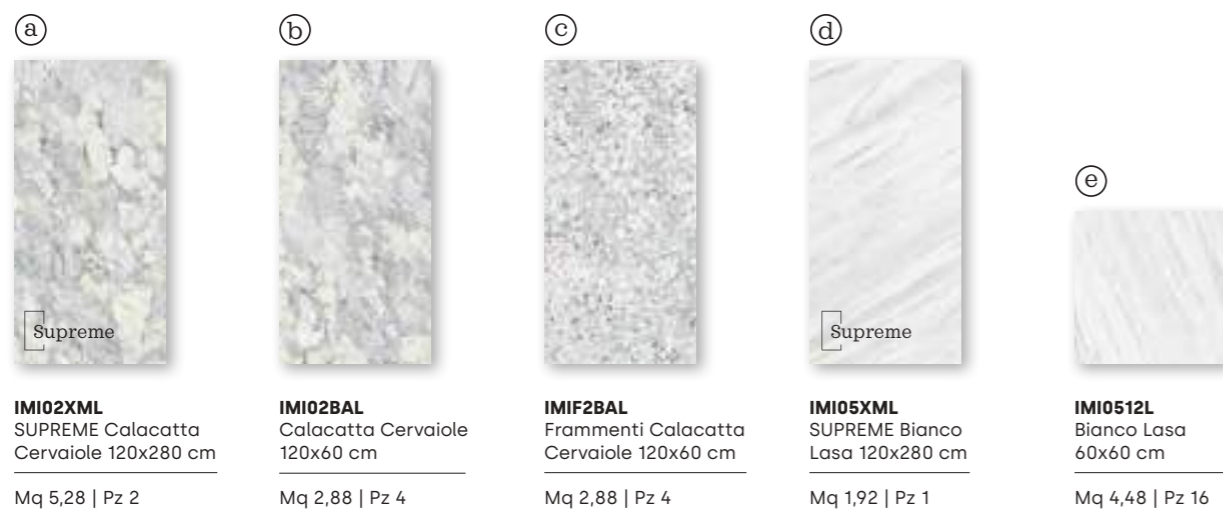

Mq 4,48 | Pz 4

(d)

IMIO3MESL
Mosaico Esagona Calacatta
Macchia Vecchia 26x30 cm

Mq 0,36 | Pz 5

Dimensioni | Dimensions H 240 x L 320 x P 140 cm

Descrizione e quantità necessaria per comporre il box | Description and necessary quantity to compose the box: