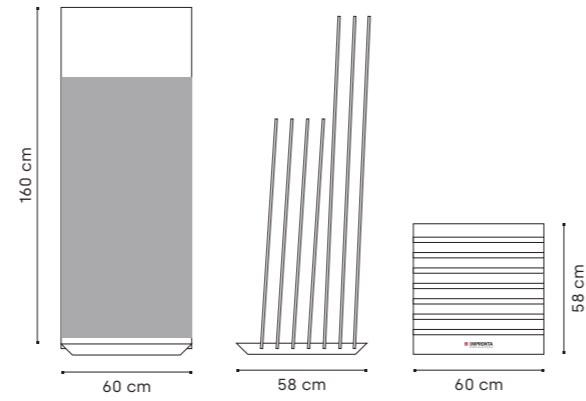

Gres porcellanato - Rettificato | Porcelain Stoneware - Rectified

Folder

Codice pieno Full code:	JLBIMG
Dimensioni Sizes:	h 24,5 x l 19 x p 1,7 cm
€ Pieno Full:	€ 5,30

100

101

Culla | Cradle

Codice pieno Full code:	JCULLIMG01
Dimensioni Sizes:	h 165 x l 60 x p 58 cm
Dimensioni pannelli Panels sizes:	h 160 x l 60 x p 1,2 cm h 100 x l 60 x p 1,2 cm
€ Pieno Full:	€ 190,00
Dimensione imballo con paletta Packing sizes with pallet:	h 43 x l 165 x p 65 cm
Peso imballo con paletta Weight with pallet:	Kg 170,00