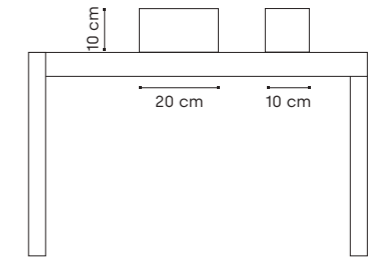

Scatola porta tozzetti | Sample box

Codice Vuoto | Empty code:	Decora e Linfa	JSCOFIMP03
	Limestone, Magnetica e Fjord	JSCOFIMP02
Dimensioni | Sizes:	h 10 x l 20 x p 10 cm	
€ Pieno | Full:	€ 14,00	
Peso pieno | Full Weight:	Kg 7,50