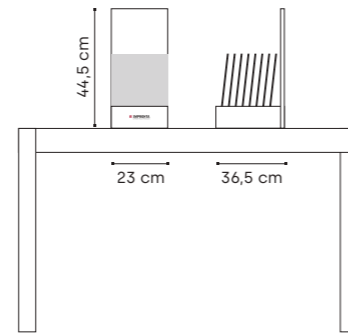

Dimensioni | Dimensions H 240 x L 320 x P 140 cm

Descrizione e quantità necessaria per comporre il box | Description and necessary quantity to compose the box:

Dimensioni | Dimensions H 240 x L 320 x P 140 cm

Folder

Codice pieno Full code:	JLBFJ1
Dimensioni Sizes:	h 24,5 x l 19 x p 1,7 cm
€ Pieno Full:	€ 7,30

148

149

Culla | Cradle

Codice pieno Full code:	JCULLAFJ02
Dimensioni Sizes:	h 165 x l 60 x p 58 cm
Dimensioni pannelli Panels sizes:	h 160 x l 60 x p 1,2 cm h 130 x l 60 x p 1,2 cm
€ Pieno Full:	€ 220,00
Dimensione imballo con paletta Packing sizes with pallet:	h 40 x l 165 x p 65 cm
Peso imballo con paletta Weight with pallet:	Kg 156,50

Culla | Cradle

Pannelli 60x130 | Panel 60x130

Ice 60x30, 60x60 cm

River Muretto 55x30 cm
River 60x60 cm

Creek Mosaico 3D
30x30 cm
Creek 60x60 cm

Pannelli 60x160 | Panel 60x160

Ice Chisel 120x60 cm

Coast 120x60 cm

Sea 120x60 cm

Espositore Mosaici | Mosaic Display

Codice pieno Full code:	JRTFJ01
Dimensioni Sizes:	h 44,5 x l 23 x p 36,5 cm
Dimensioni pannelli Panels sizes:	h 20 x l 20 x p 0,5 cm
€ Pieno Full:	€ 59,00
Dimensione imballo con paletta Packing sizes with pallet:	h 30 x l 80 x p 60 cm
Peso imballo con paletta Weight with pallet:	Kg 15,00