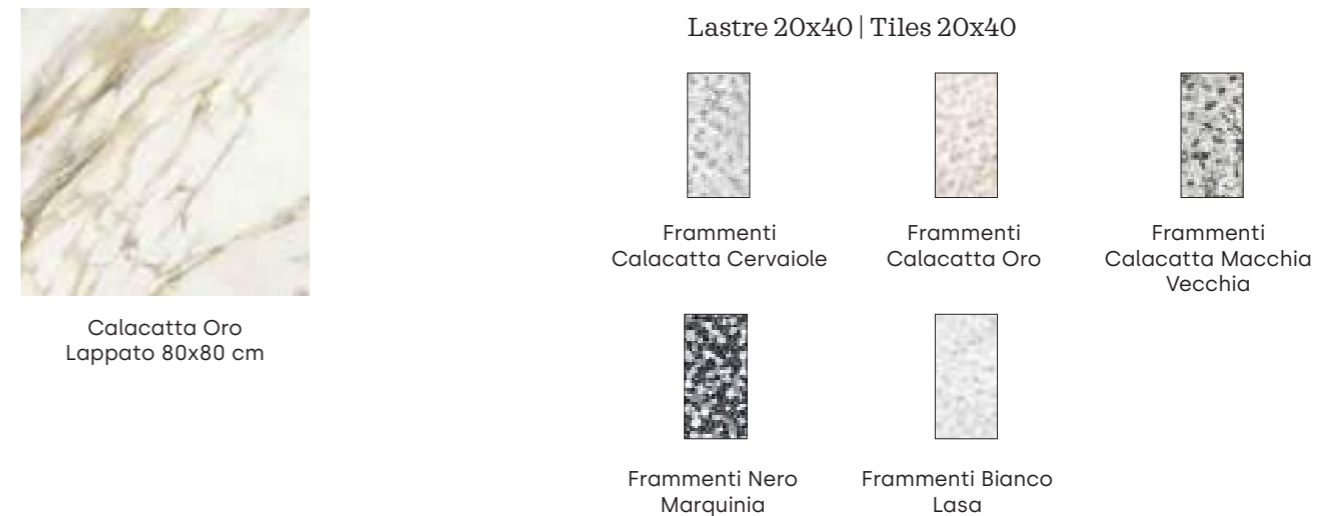

Lastre 20x40 | Tiles 20x40

Calacatta Oro Lappato 80x80 cm
Frammenti Calacatta Cervaiolo
Frammenti Calacatta Oro
Frammenti Calacatta Macchia Vecchia
Frammenti Nero Marquina
Frammenti Bianco Lasa