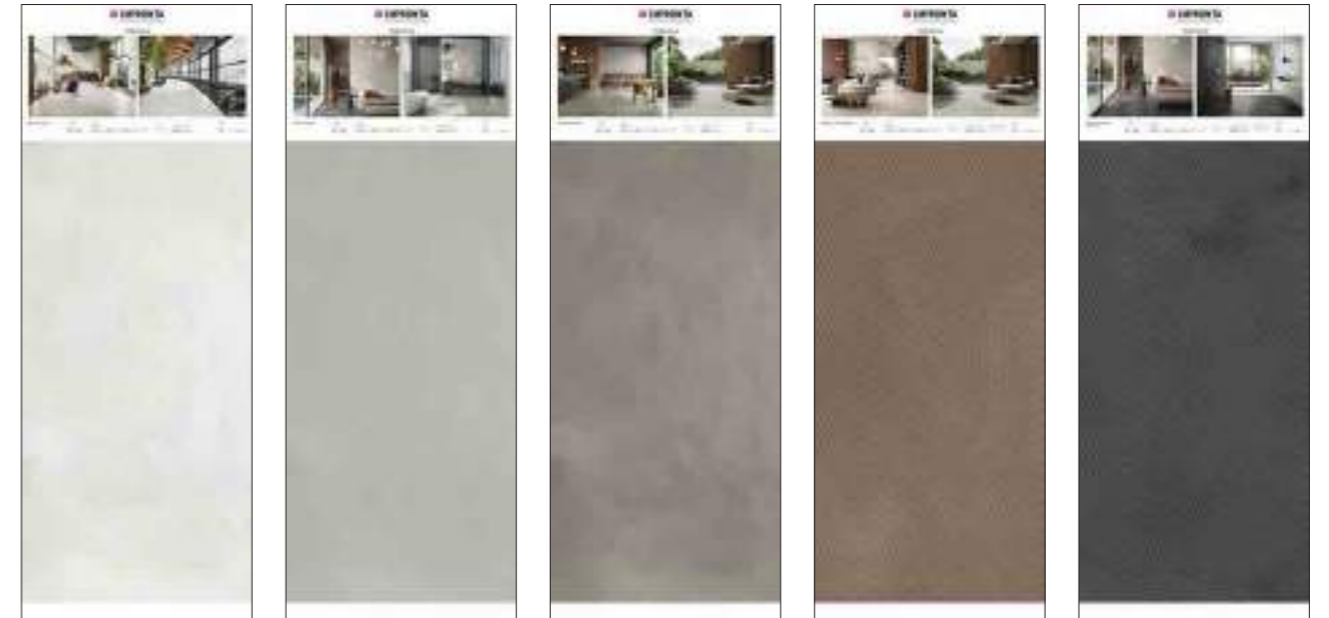

Culla | Cradle

Pannelli 60x160 | Panel 60x160

Brill 120x60 cm

Cool 120x60 cm

Appeal 120x60 cm

Magic Grid
120x60 cm

Mystique Grid
120x60 cm