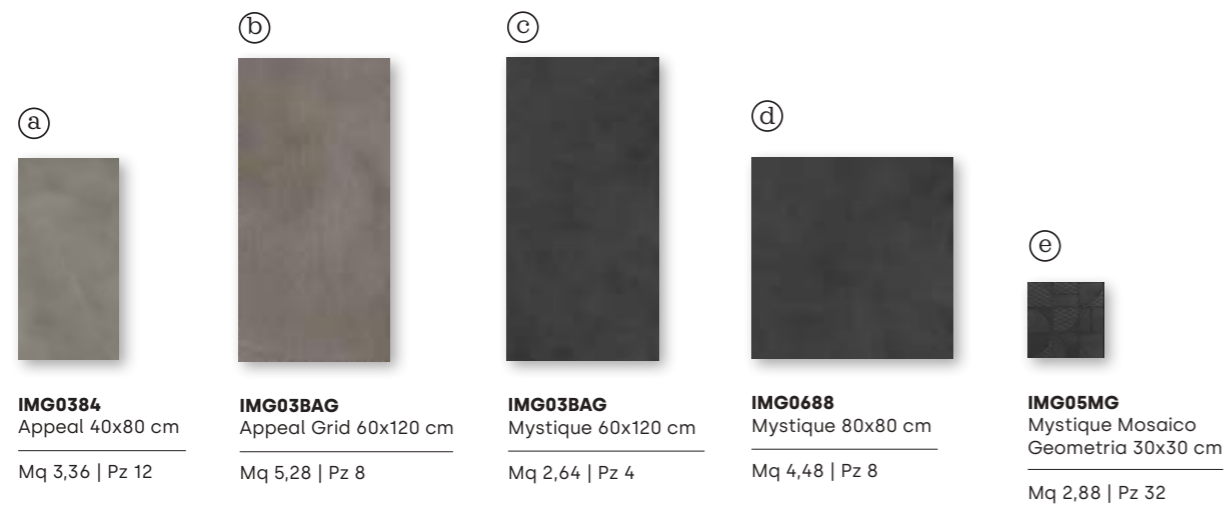

Descrizione e quantità necessaria per comporre il box | Description and necessary quantity to compose the box:

Dimensioni | Dimensions H 240 x L 320 x P 140 cm

Descrizione e quantità necessaria per comporre il box | Description and necessary quantity to compose the box: