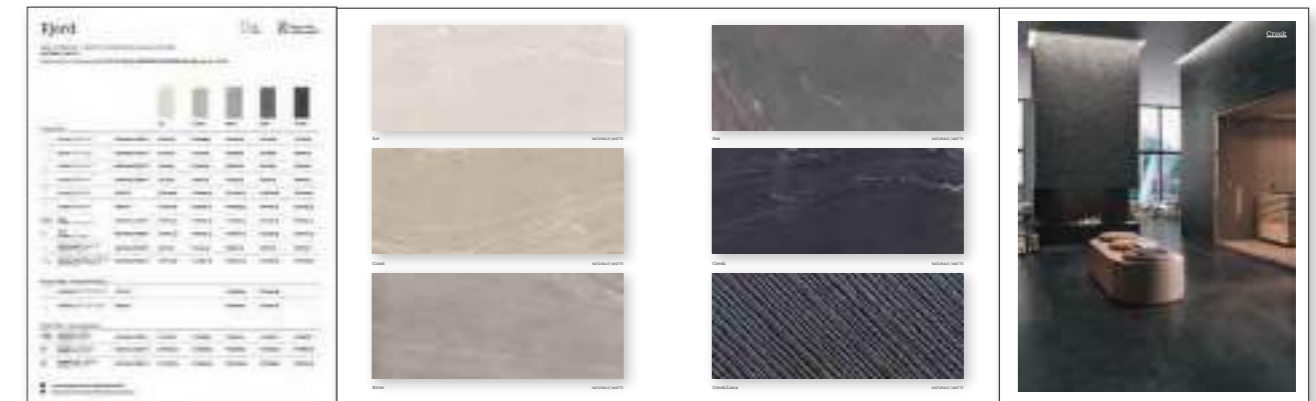

Folder

Codice pieno Full code:	JLBFJ1
Dimensioni Sizes:	h 24,5 x l 19 x p 1,7 cm
€ Pieno Full:	€ 7,30

148

149

Culla | Cradle

Codice pieno Full code:	JCULLAFJ02
Dimensioni Sizes:	h 165 x l 60 x p 58 cm
Dimensioni pannelli Panels sizes:	h 160 x l 60 x p 1,2 cm h 130 x l 60 x p 1,2 cm
€ Pieno Full:	€ 220,00
Dimensione imballo con paletta Packing sizes with pallet:	h 40 x l 165 x p 65 cm
Peso imballo con paletta Weight with pallet:	Kg 156,50