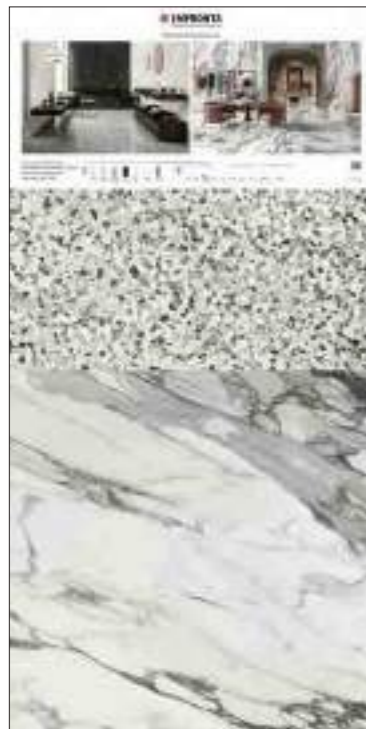

JZIMI008 €90,00
Frammenti Calacatta Cervaiole
60x120 cm, Calacatta Cervaiole
Lappato 120x120 cm

JZIMI009 €90,00
Frammenti Calacatta Macchia
Vecchia 60x120 cm, Calacatta
Macchia Vecchia Lappato 120x120 cm