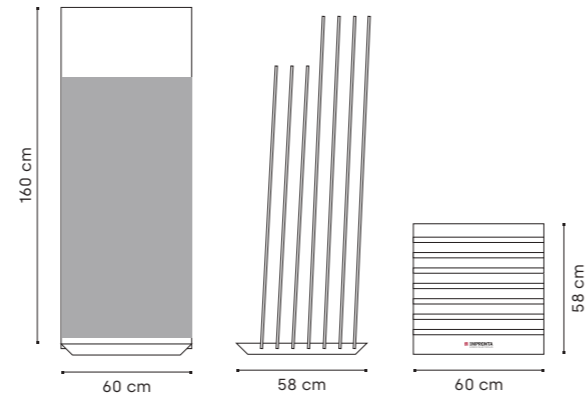

Folder

Codice pieno Full code:	JLBILM
Dimensioni Sizes:	h 24,5 x l 19 x p 1,7 cm
€ Pieno Full:	€ 6,00

81

Limestone

Gres porcellanato - Rettificato | Porcelain Stoneware - Rectified

Culla | Cradle

Codice pieno Full code:	JCULLILM01
Dimensioni Sizes:	h 165 x l 60 x p 58 cm
Dimensioni pannelli Panels sizes:	h 160 x l 60 x p 1,2 cm h 130 x l 60 x p 1,2 cm
€ Pieno Full:	€ 260,00
Dimensione imballo con paletta Packing sizes with pallet:	h 43 x l 165 x p 65 cm
Peso imballo con paletta Weight with pallet:	Kg 180,00