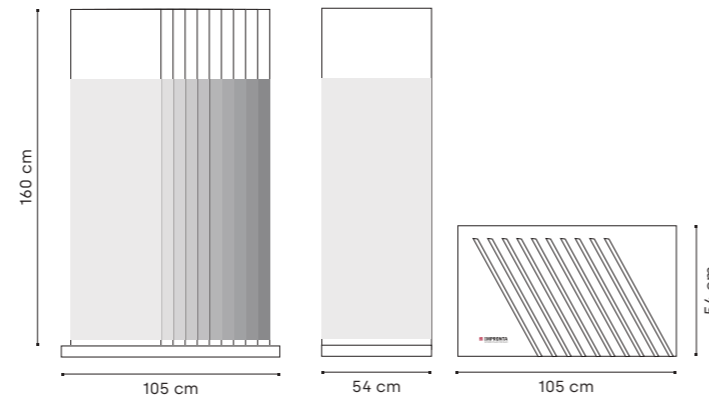

Perla 120x60 cm

Bosco 120x60 cm

Bouquet 120x60 cm

Mosaico 30x30 cm

Culla | Cradle

Codice pieno Full code:	JCULLIDE02
Dimensioni Sizes:	h 165 x l 105 x p 54 cm
Dimensioni pannelli Panels sizes:	h 160 x l 60 x p 1,2 cm
€ Pieno Full:	€ 730,00
Dimensione imballo con paletta Packing sizes with pallet:	h 50 x l 165 x p 65 cm
Peso imballo con paletta Weight with pallet:	Kg 265,00