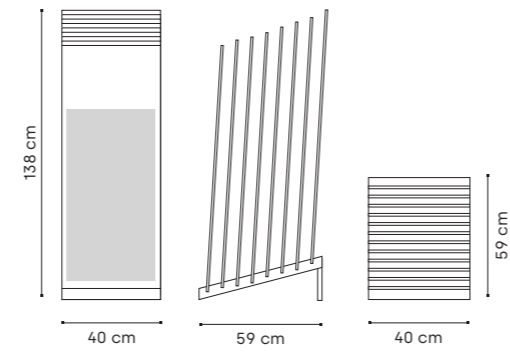

Pop B 120x60 cm

Pop C 120x60 cm

Bosco 120x60 cm

Bouquet 120x60 cm

Culla | Cradle

Codice pieno Full code:	JCULLIDE03
Dimensioni Sizes:	h 138 x l 40 x p 92,5 cm
Dimensioni pannelli Panels sizes:	h 110 x l 40 x p 1,2 cm
€ Pieno Full:	€ 150,00
Dimensione imballo con paletta Packing sizes with pallet:	h 27 x l 120 x p 80 cm
Peso imballo con paletta Weight with pallet:	Kg 110,00