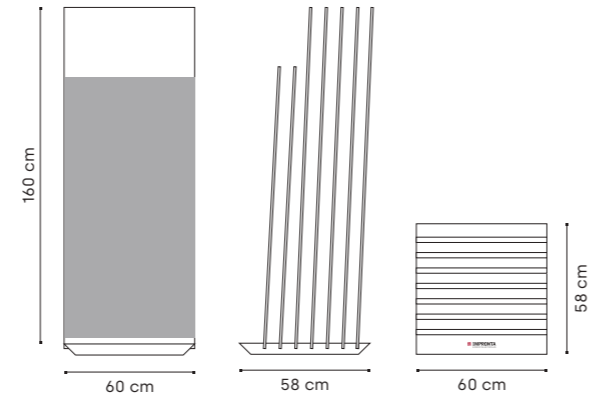

Codice pieno Full code:	JLBIM1
Dimensioni Sizes:	h 24,5 x l 19 x p 3,5 cm
€ Pieno Full:	€ 12,20

Culla | Cradle

Codice pieno Full code:	JCULLIMI03
Dimensioni Sizes:	h 165 x l 60 x p 58 cm
Dimensioni pannelli Panels sizes:	h 160 x l 60 x p 1,2 cm h 130 x l 60 x p 1,2 cm
€ Pieno Full:	€ 260,00
Dimensione imballo con paletta Packing sizes with pallet:	h 42 x l 165 x p 65 cm
Peso imballo con paletta Weight with pallet:	Kg 185,00