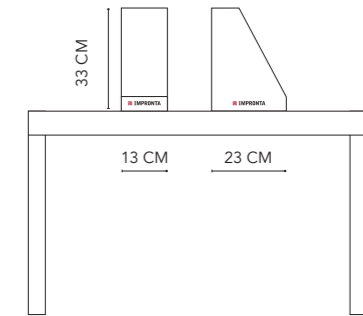

Codice pieno | Full code:	JRACIMP22
Dimensioni | Sizes:	h 33 x l 13 x p 23 cm
Dimensioni cataloghi | Catalogs sizes:	A4 - 21x29,7
€ Vuoto | Empty:	€ 14,60
Peso con Imballo | Weight incl. packing:	800 g

Codice comprensivo di 2 raccoglitori porta cataloghi.