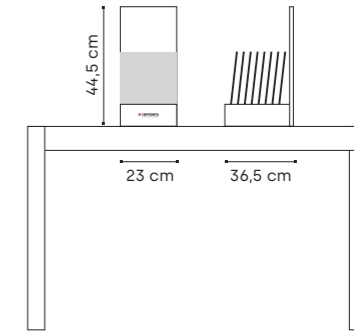

130

Marmi di Impronta

Gres porcellanato - Rettificato | Porcelain Stoneware - Rectified

Espositore Mosaici | Mosaic Display

Codice pieno Full code:	JRTIMI03
Dimensioni Sizes:	h 44,5 x l 23 x p 36,5 cm
Dimensioni pannelli Panels sizes:	h 20 x l 20 x p 0,5 cm
€ Pieno Full:	€ 88,00
Dimensione imballo con paletta Packing sizes with pallet:	h 30 x l 80 x p 60 cm
Peso imballo con paletta Weight with pallet:	Kg 15,00