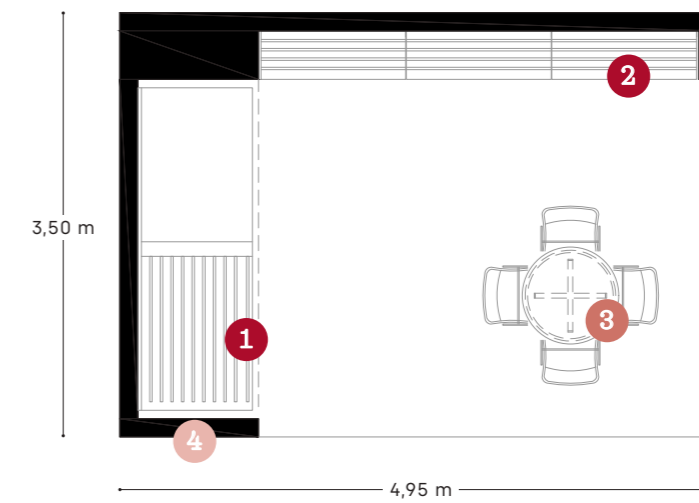

SMALL proposta B | 15 m²

10

Impronta Area

Gres porcellanato - Rettificato | Porcelain Stoneware - Rectified

SMALL proposta B | 15 m²

Area Disponibile | Available space

3,50 x 4,95 x 3,00 (h) mt

Composizione suggerita | Suggested composition

Espositori | Display racks

1 Estencion/12 120x240 cm

2 Base porta pezzi

Arredi | Forniture

3 Tavolo

Grafiche | Graphics

4 Grafica Magnetica 135x295 cm

11