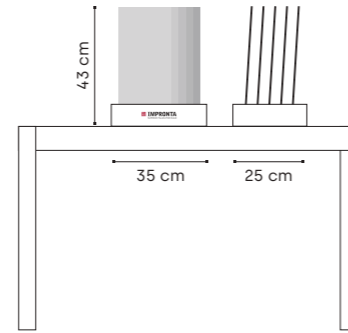

Marmi di Impronta

Gres porcellanato - Rettificato | Porcelain Stoneware - Rectified

Espositore Frammenti | Frammenti Display

Codice pieno | Full code:	JRTIMI02
Dimensioni | Sizes:	h 43 x l 35 x p 25 cm
Dimensioni piastrelle | Tile sizes:	h 40 x l 20
€ Pieno | Full:	€ 30,00
Dimensione imballo con paletta | Packing sizes with pallet:	h 30 x l 80 x p 60 cm
Peso imballo con paletta | Weight with pallet:	Kg 18,00