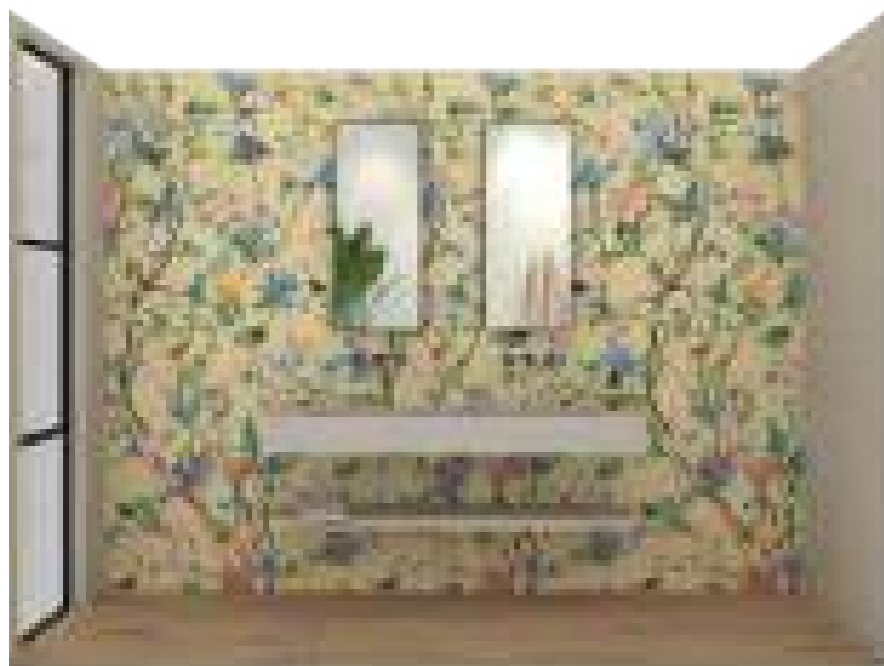

- **(a)** **IDE00XPAOR**
  SUPREME Oriente
  120x280 cm
- **(b)** **NU06XPA**
  SUPREME Lino
  120x280 cm
- **(c)** **ILI03EA**
  LINFA Caldo
  20x120 cm
- **(d)** **NU09MB**
  SUPREME Lino
  Muretto 30x30 cm