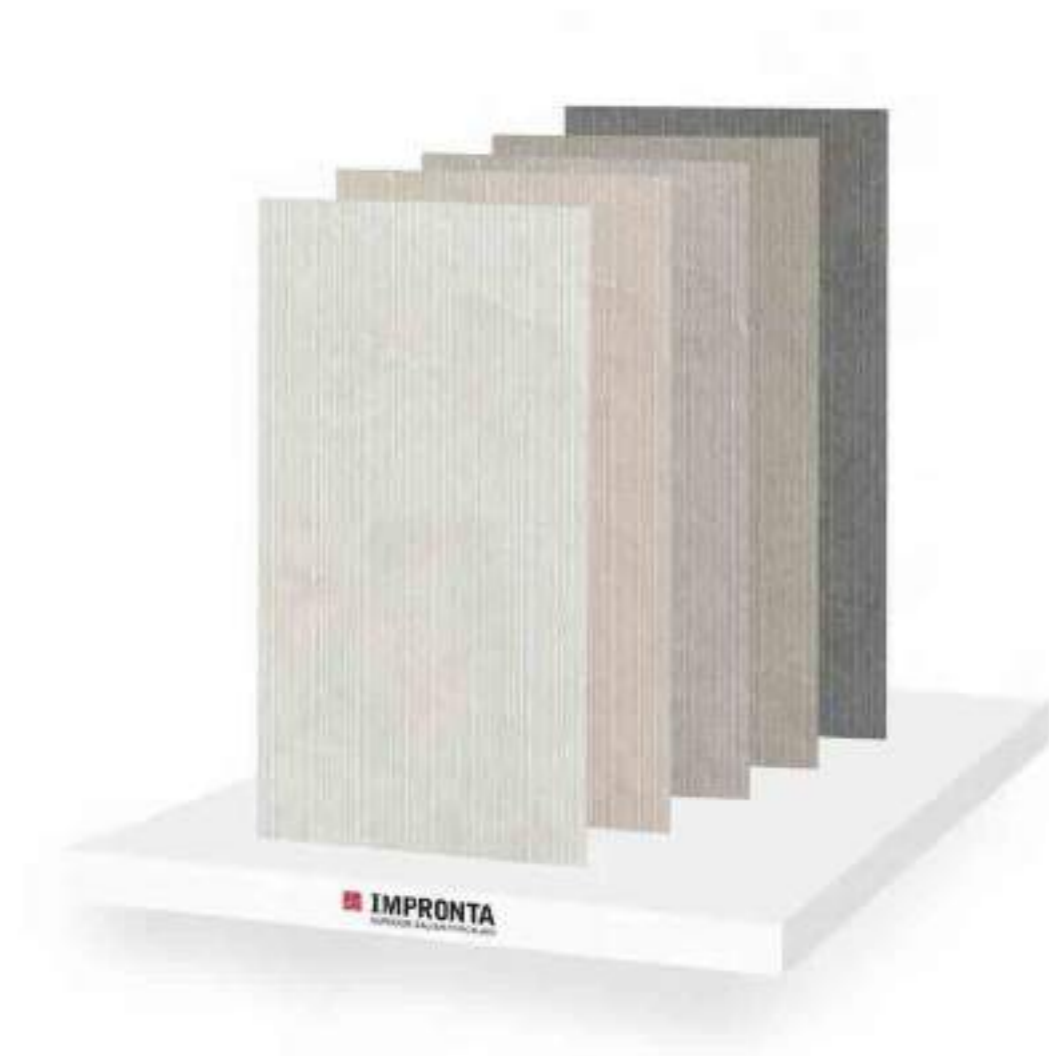

Limestone

Gres porcellanato - Rettificato | Porcelain Stoneware - Rectified

Espositore Riga | Riga Display

Codice pieno | Full code:	JRTILM02
Dimensioni | Sizes:	h 43 x l 35 x p 25 cm
Dimensioni piastrelle | Tile sizes:	h 40 x l 20
€ Pieno | Full:	€ 23,00
Dimensione imballo con paletta | Packing sizes with pallet:	h 30 x l 80 x p 60 cm
Peso imballo con paletta | Weight with pallet:	Kg 18,00

86

Limestone

Gres porcellanato - Rettificato | Porcelain Stoneware - Rectified

Espositore Mosaici | Mosaic Display

Codice pieno | Full code:	JRTILM01
Dimensioni | Sizes:	h 44,5 x l 23 x p 36,5 cm
Dimensioni pannelli | Panels sizes:	h 20 x l 20 x p 0,5 cm
€ Pieno | Full:	€ 69,00
Dimensione imballo con paletta | Packing sizes with pallet:	h 30 x l 80 x p 60 cm
Peso imballo con paletta | Weight with pallet:	Kg 15,00

87

Pannelli 20x20 | Panel 20x20