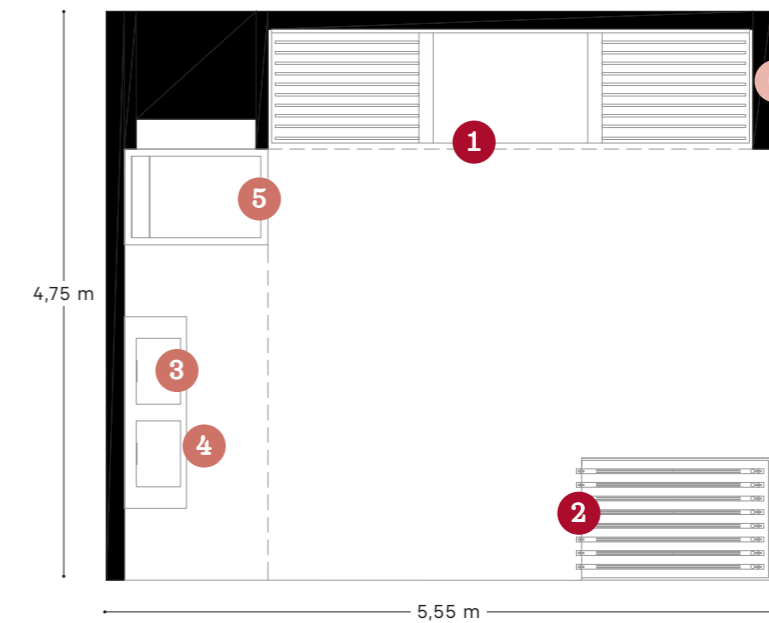

Impronta Area

Gres porcellanato - Rettificato | Porcelain Stoneware - Rectified

EXTRA LARGE | 30 m²

Area Disponibile | Available space

4,75 x 5,55 x 3,00 (h) mt

Composizione suggerita | Suggested composition

Espositori | Display racks

1 Estencion/23 120x240 cm

2 Espositore 120x120 cm

Grafiche | Graphics

6 Grafica Marmi di Impronta 135x295 cm

Arredi | Forniture

3 Lavabo Limestone di Impronta Taupe

4 Mensola Limestone di Impronta Taupe

5 Piatto Doccia Marmi di Impronta Calacatta Oro