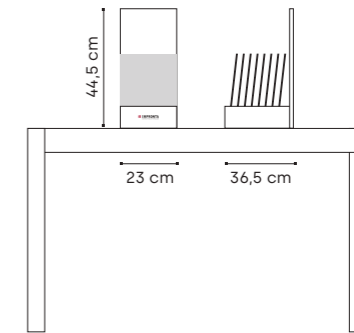

Cool 40x80 cm

Magnetica

Gres porcellanato - Rettificato | Porcelain Stoneware - Rectified

Espositore Grid | Grid Display

Codice pieno Full code:	JRTIMG02
Dimensioni Sizes:	h 43 x l 35 x p 25 cm
Dimensioni piastrelle Tile sizes:	h 40 x l 20
€ Pieno Full:	€ 30,00
Dimensione imballo con paletta Packing sizes with pallet:	h 30 x l 80 x p 60 cm
Peso imballo con paletta Weight with pallet:	Kg 19,50

106

Magnetica

Gres porcellanato - Rettificato | Porcelain Stoneware - Rectified

Espositore Mosaici | Mosaic Display

Codice pieno Full code:	JRTIMG01
Dimensioni Sizes:	h 44,5 x l 23 x p 36,5 cm
Dimensioni pannelli Panels sizes:	h 20 x l 20 x p 0,5 cm
€ Pieno Full:	€ 71,00
Dimensione imballo con paletta Packing sizes with pallet:	h 30 x l 80 x p 60 cm
Peso imballo con paletta Weight with pallet:	Kg 15,00

Mystique Muretto a Specchio 30x30

Magnetica

Gres porcellanato - Rettificato | Porcelain Stoneware - Rectified

Pannelli Sinottici | Graphic Panel 120x240x1,6 cm

Dimensione imballo | Packing dimension:
H 245x125 cm
Peso pieno | Weight full: 75 KG