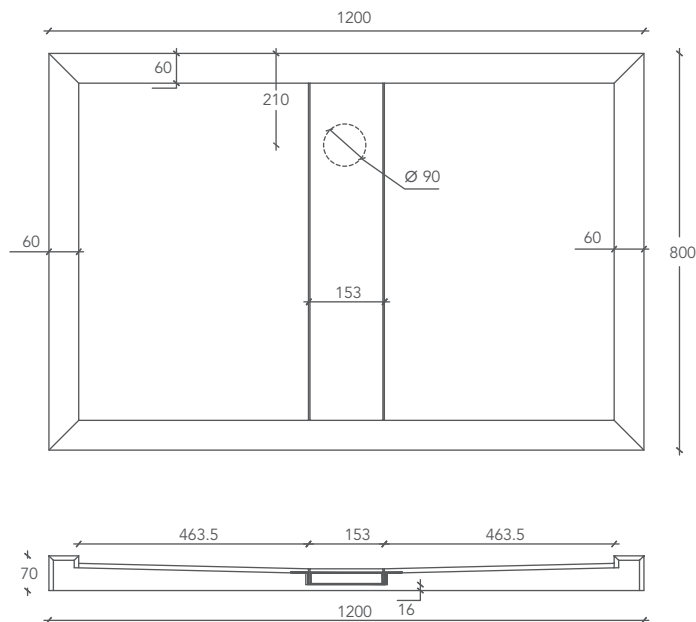

**DROP**

DUSCHWANNE / RECEVEUR DE DOUCHE

**Abmessungen der Duschwanne**

Mesure Receveur de douche

**L 120 P 80 H 7 (cm)**

**Cod.**

**DROP000001**

**\* Individuell gestaltbare Duschwanne**

Receveur de douche personnalisable

**L from 70 to 250 P from 70 to 160 H 7 (cm)**

**Cod.**

**DROP1-CUSTOM**

**Maße in Millimetern / Mesures exprimées en millimètres**

**ANSICHT VON OBEN / VUE D'EN HAUT**

**Durchmesser des Bohrung für den Abfluss: 55 mm.**

Diamètre du trou d'évacuation : 55 mm.

**Inspektionierbares Wassersammelbecken.**

Cuvette de récupération des eaux avec accès pour contrôle.

**Unterbau aus Polyurethanschaum mit Rasante-Harzoberfläche.**

### DROP

\* Die Duschwanne Drop kann individuell mit einer Länge zwischen mindestens 70 bis höchstens 250 cm und einer Breite zwischen 70 und 160 cm gewählt werden.

\* La longueur du receveur de douche Drop est personnalisable d'un minimum de 70 à un maximum de 250 cm et sa profondeur de 70 à 160 cm.