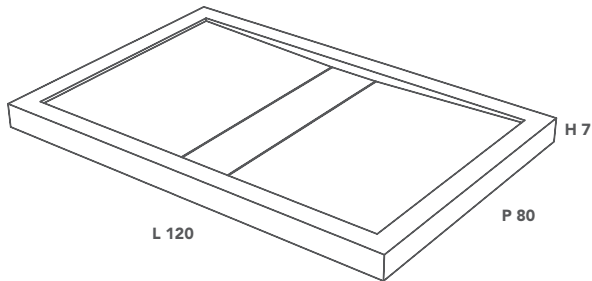

**DROP**

DUSCHWANNE / RECEVEUR DE DOUCHE

**Abmessungen der Duschwanne**

Mesure Receveur de douche

**L 120 P 80 H 7 (cm)**

**Cod.**

**DROP000001**

**\* Individuell gestaltbare Duschwanne**

Receveur de douche personnalisable

**L from 70 to 250 P from 70 to 160 H 7 (cm)**

**Cod.**

**DROP1-CUSTOM**

**Maße in Millimetern / Mesures exprimées en millimètres**

**ANSICHT VON OBEN / VUE D'EN HAUT**

**Durchmesser des Bohrung für den Abfluss: 55 mm.**

Diamètre du trou d'évacuation : 55 mm.

**Inspektionierbares Wassersammelbecken.**

Cuvette de récupération des eaux avec accès pour contrôle.

**Unterbau aus Polyurethanschaum mit Rasante-Harzoberfläche.**

### DROP

\* Die Duschwanne Drop kann individuell mit einer Länge zwischen mindestens 70 bis höchstens 250 cm und einer Breite zwischen 70 und 160 cm gewählt werden.

\* La longueur du receveur de douche Drop est personnalisable d'un minimum de 70 à un maximum de 250 cm et sa profondeur de 70 à 160 cm.