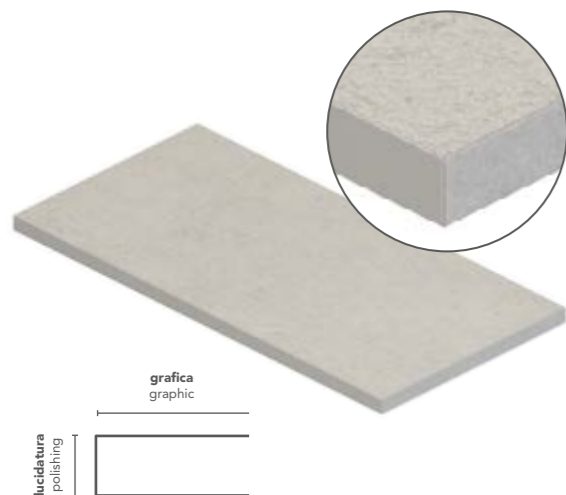

COSTA LUCIDA / POLISHED EDGE

Rechtwinklich geschliffen / Coté brillant / Borde pulido / Полированный жёлоб