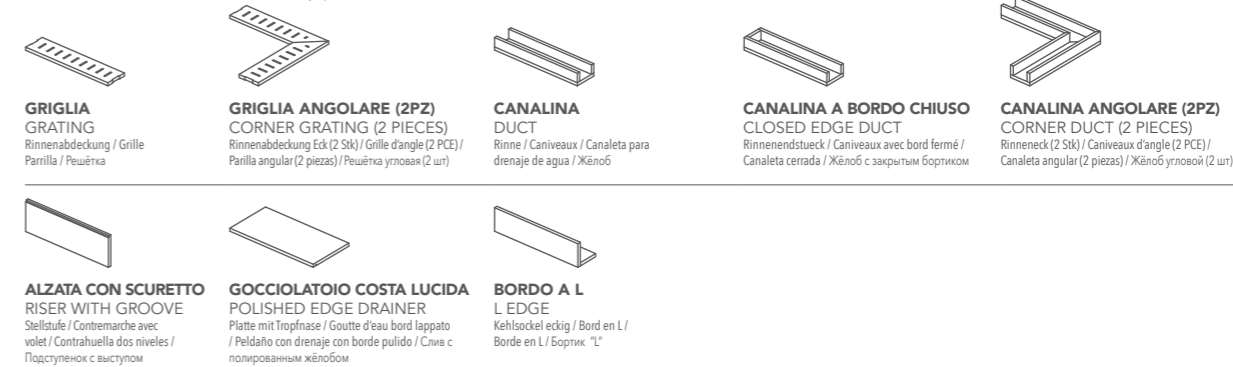

ACCESSORI / ACCESSORY

Zubehoer / Accessoires / Accesorios / Аксессуары

GRIGLIA
GRATING
Rinnenabdeckung / Grille
Parrilla / Решётка

CANALINA
DUCT
Rinne / Caniveaux / Canaleta para drenaje de agua / Жёлоб

CANALINA A BORDO CHIUSO
CLOSED EDGE DUCT
Rinnenendstueck / Caniveaux avec bord fermé / Canaleta cerrada / Жёлоб с закрытым бортиком

CANALINA ANGOLARE (2PZ)
CORNER DUCT (2 PIECES)
Rinneneck (2 Stk) / Caniveaux d'angle (2 PCE) / Canaleta angular (2 piezas) / Жёлоб угловой (2 шт)

ALZATA CON SCURETTO
RISER WITH GROOVE
Stellstufe / Contremarche avec volet / Contrahuella dos niveles / Подступенок с выступом

GOCCIOLATOIO COSTA LUCIDA
POLISHED EDGE DRAINER
Platte mit Trophnase / Goutte d'eau bord lappato / Peldaño con drenaje con borde pulido / Слив с полированным жёлобом

BORDO A L
L EDGE
Kehlsöckel eckig / Bord en L / Borde en L / Бортик "L"