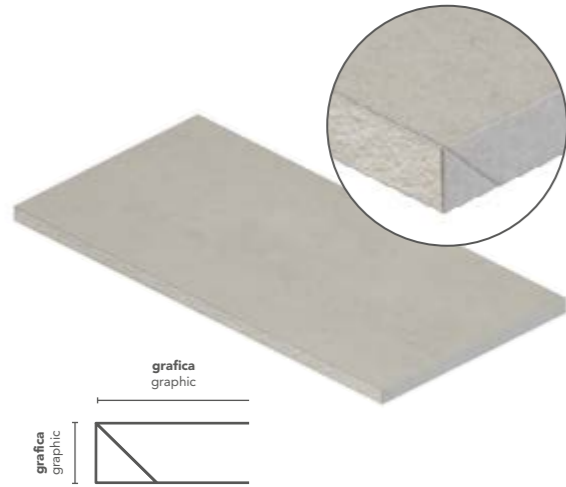

LAVORAZIONI DEI BORDI / EDGE PROCESSING

Kantenbearbeitung / Façonnage des bords / Transformación de los bordes / Обработка краев

ASSEMBLATO / ASSEMBLED

Zusammengebaut / Assemblé / Pegado / Собранный