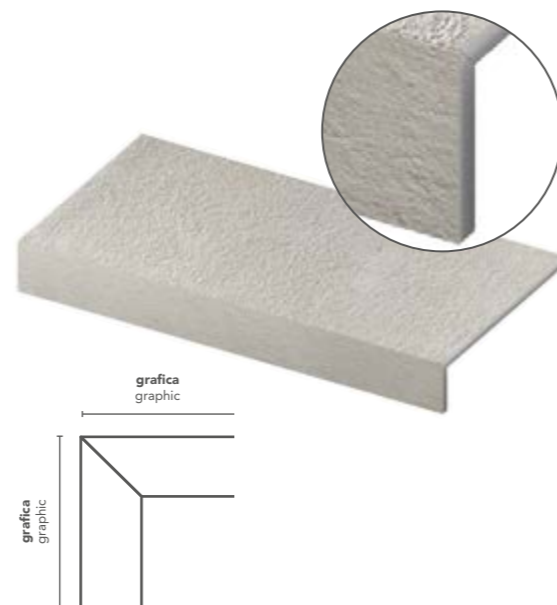

VELETTA "L" / "L" SHAPE ELEMENT

Schenkelplatte / Margelle avec retombé / Профиль L

ARTICOLI / ITEMS

Artikel / Article / Artículos / Артикли