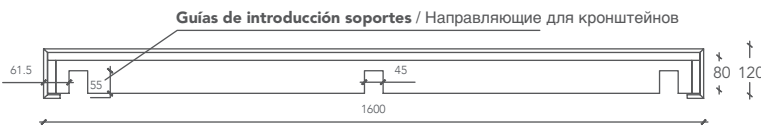

VISTA POSTERIOR (H=120 mm) / ВИД С ЗАДИ (H=120 мм)