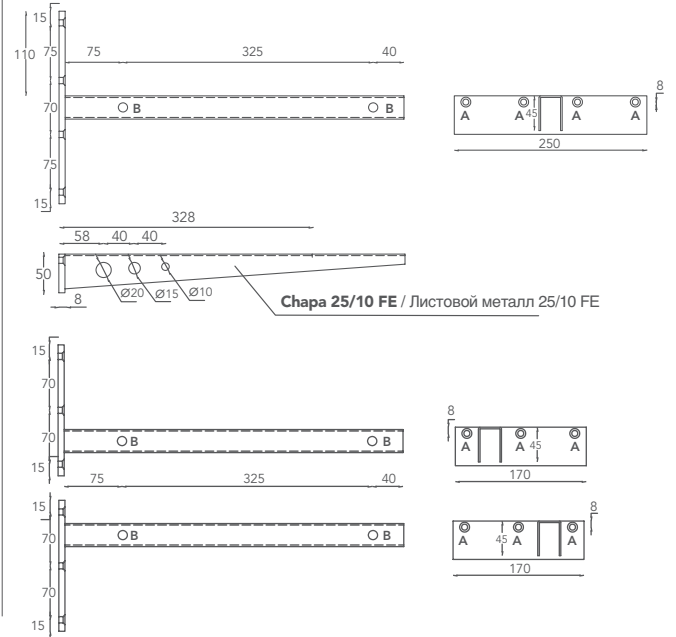

Misure espresse in millimetri / Measurements in millimetres

**VISTA DALL'ALTO / VIEW FROM ABOVE**

**SEZIONE LATERALE (H= 120mm)  
CROSS SECTION (H= 120mm)**

**SEZIONE LATERALE (H= 150mm)  
CROSS SECTION (H= 150mm)**

\* The length of the Double Flat washbasin can be customised from a minimum of 160 to a maximum of 310 cm.

ItalgranitiLIVE washbasins: these can be supplied with cut-outs for taps and fittings upon request. Please remember to send us the relevant technical data sheet with your order.

**SEZIONE LATERALE (H= 150mm)**

ПОПЕРЕЧНЫЙ РАЗРЕЗ (H= 150мм)

**VISTA POSTERIOR (H=120 mm) / ВИД С ЗАДИ (H=120 мм)**

**VISTA POSTERIOR (H=150 mm) / ВИД С ЗАДИ (H=150 мм)**

**SOPORTES / ОПОРНЫЕ КРОНШТЕЙНЫ**

**A= agujero Ø 8 SV. Ø 13 por tornillo M6 TSP / A= отверстие Ø 8 SV. Ø 13 для винта M6 TSP**

**B= agujero Ø 12 pasante para pieza intercalar M8 / B= сквозное отверстие Ø 12 под M8**

**Estructura inferior del lavabo realizada con perfiles tubulares de hierro y paneles de poliestireno extruido.**