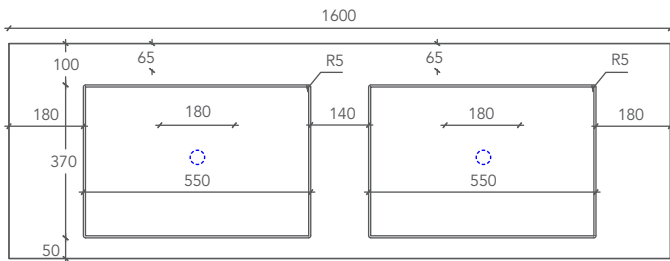

\* The length of the Double Flat washbasin can be customised from a minimum of 160 to a maximum of 310 cm.

ItalgranitiLIVE washbasins: these can be supplied with cut-outs for taps and fittings upon request. Please remember to send us the relevant technical data sheet with your order.

**L 160 P 52 H 15 (cm)**

**I 55 p 37 h 9 (cm)**

**DFLAT00002**

**\* Medida lavabo personalizable**

Размер умывальника может быть выбран заказчиком

**Cod.**

**L from 160 to 310 P 52 H 12 (cm)**

**DFLAT1-CUSTOM**

**L from 160 to 310 P 52 H 15 (cm)**

**DFLAT2-CUSTOM**

**Medidas en milímetros / Размеры указаны в миллиметрах**

**VISTA SUPERIOR / ВИД С ВЕРХУ**

**SECCIÓN LATERAL (H= 120mm)**

ПОПЕРЕЧНЫЙ РАЗРЕЗ (H= 120мм)

**L from 160 to 310 P 52 H 12 (cm)**

**DFLAT1-CUSTOM**

**L from 160 to 310 P 52 H 15 (cm)**

**DFLAT2-CUSTOM**

Maße in Millimetern / Mesures exprimées en millimètres

**ANSICHT VON OBEN / VUE D'EN HAUT**

**SEITLICHER TEIL (H= 120mm)**