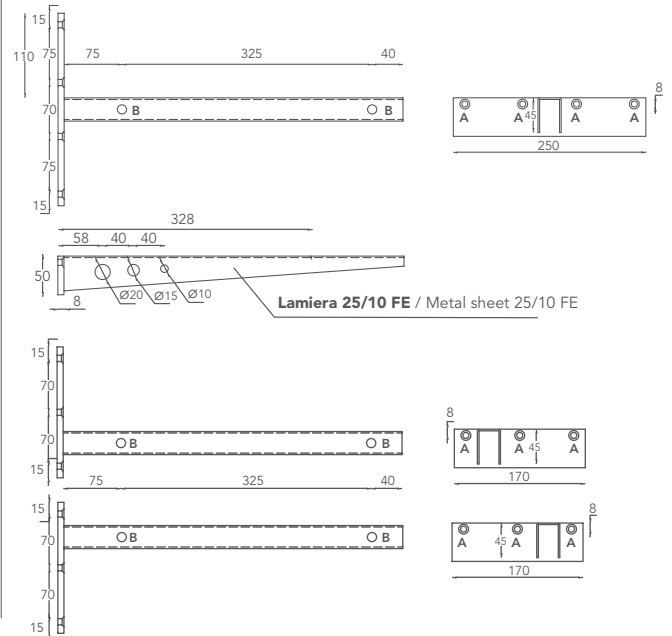

**DOUBLE FLAT**

LAVABO / WASHBASIN

Misura lavabo Washbasin Size	Misura vasca interna Inner Basin Size	Cod.
<b>L 160 P 52 H 12 (cm)</b>	<b>I 55 p 37 h 6 (cm)</b>	<b>DFLAT00001</b>
<b>L 160 P 52 H 15 (cm)</b>	<b>I 55 p 37 h 9 (cm)</b>	<b>DFLAT00002</b>
* Misura lavabo personalizzabile Custom Washbasin Size	Cod.	
<b>L from 160 to 310 P 52 H 12 (cm)</b>	<b>DFLAT1-CUSTOM</b>	
<b>L from 160 to 310 P 52 H 15 (cm)</b>	<b>DFLAT2-CUSTOM</b>	

Misure espresse in millimetri / Measurements in millimetres

**VISTA DALL'ALTO / VIEW FROM ABOVE**

**SEZIONE LATERALE (H= 120mm)  
CROSS SECTION (H= 120mm)**

**SEZIONE LATERALE (H= 150mm)  
CROSS SECTION (H= 150mm)**

**VISTA POSTERIORE (H=120 mm) / REAR VIEW (H=120 mm)**

**VISTA POSTERIORE (H=150 mm) / REAR VIEW (H=150 mm)**

**STAFFE DI SUPPORTO / SUPPORT POSTS**

**A= foro Ø 13 SV. Ø 13 per vite M6 TSP / A= Ø 8 SV hole. Ø 13 for M6 TSP screw**  
**B= foro Ø 12 passante per ins. M8 / B= hole Ø 12 through for ins. M8**

**L from 160 to 310 P 52 H 12 (cm)**

**DFLAT1-CUSTOM**

**L from 160 to 310 P 52 H 15 (cm)**

**DFLAT2-CUSTOM**

Maße in Millimetern / Mesures exprimées en millimètres

**ANSICHT VON OBEN / VUE D'EN HAUT**

**SEITLICHER TEIL (H= 120mm)**