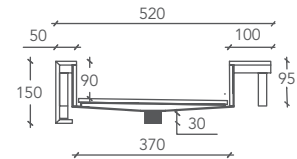

SEITLICHER TEIL (H= 150mm)

SECTION LATÉRALE (H= 150mm)