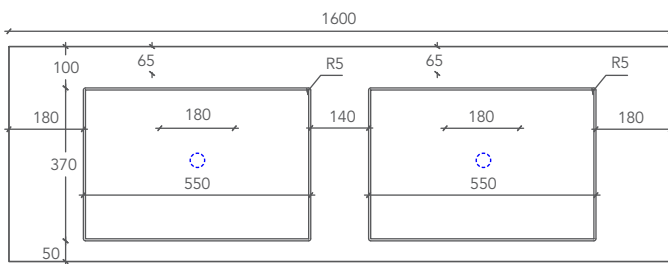

Misure espresse in millimetri / Measurements in millimetres

**VISTA DALL'ALTO / VIEW FROM ABOVE**

**SEZIONE LATERALE (H= 120mm)  
CROSS SECTION (H= 120mm)**

**SEZIONE LATERALE (H= 150mm)  
CROSS SECTION (H= 150mm)**

**L from 160 to 310 P 52 H 12 (cm)**

**DFLAT1-CUSTOM**

**L from 160 to 310 P 52 H 15 (cm)**

**DFLAT2-CUSTOM**

Maße in Millimetern / Mesures exprimées en millimètres

**ANSICHT VON OBEN / VUE D'EN HAUT**

**SEITLICHER TEIL (H= 120mm)**