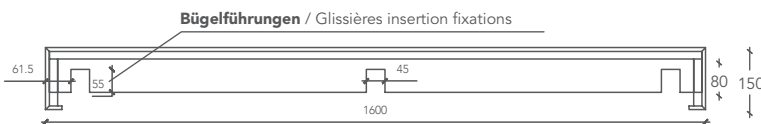

**L from 160 to 310 P 52 H 12 (cm)**

**DFLAT1-CUSTOM**

**L from 160 to 310 P 52 H 15 (cm)**

**DFLAT2-CUSTOM**

Maße in Millimetern / Mesures exprimées en millimètres

**ANSICHT VON OBEN / VUE D'EN HAUT**

**SEITLICHER TEIL (H= 120mm)**

SECTION LATÉRALE (H= 120mm)

**SEITLICHER TEIL (H= 150mm)**

SECTION LATÉRALE (H= 150mm)

**RÜCKANSICHT (H=120 mm) / VUE POSTÉRIEURE (H=120 mm)**

**RÜCKANSICHT (H=150 mm) / VUE POSTÉRIEURE (H=150 mm)**

**HALTERBÜGEL / FIXATIONS DE SUPPORT**