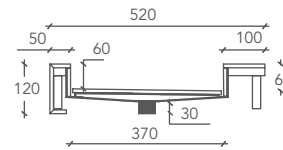

\* The length of the Double Flat washbasin can be customised from a minimum of 160 to a maximum of 310 cm.

ItalgranitiLIVE washbasins: these can be supplied with cut-outs for taps and fittings upon request. Please remember to send us the relevant technical data sheet with your order.

**L 160 P 52 H 15 (cm)**

**I 55 p 37 h 9 (cm)**

**DFLAT00002**

**\* Medida lavabo personalizable**

Размер умывальника может быть выбран заказчиком

**Cod.**

**L from 160 to 310 P 52 H 12 (cm)**

**DFLAT1-CUSTOM**

**L from 160 to 310 P 52 H 15 (cm)**

**DFLAT2-CUSTOM**

**Medidas en milímetros / Размеры указаны в миллиметрах**

**VISTA SUPERIOR / ВИД С ВЕРХУ**

**SECCIÓN LATERAL (H= 120mm)**

ПОПЕРЕЧНЫЙ РАЗРЕЗ (H= 120мм)

**L from 160 to 310 P 52 H 12 (cm)**

**DFLAT1-CUSTOM**

**L from 160 to 310 P 52 H 15 (cm)**

**DFLAT2-CUSTOM**

Maße in Millimetern / Mesures exprimées en millimètres

**ANSICHT VON OBEN / VUE D'EN HAUT**

**SEITLICHER TEIL (H= 120mm)**