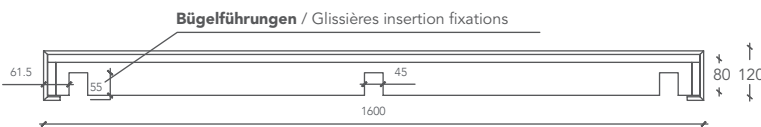

Misure espresse in millimetri / Measurements in millimetres

**VISTA DALL'ALTO / VIEW FROM ABOVE**

**SEZIONE LATERALE (H= 120mm)  
CROSS SECTION (H= 120mm)**

**SEZIONE LATERALE (H= 150mm)  
CROSS SECTION (H= 150mm)**

**L from 160 to 310 P 52 H 12 (cm)**

**DFLAT1-CUSTOM**

**L from 160 to 310 P 52 H 15 (cm)**

**DFLAT2-CUSTOM**

Maße in Millimetern / Mesures exprimées en millimètres

**ANSICHT VON OBEN / VUE D'EN HAUT**

**SEITLICHER TEIL (H= 120mm)**

SECTION LATÉRALE (H= 120mm)

**SEITLICHER TEIL (H= 150mm)**

SECTION LATÉRALE (H= 150mm)

**RÜCKANSICHT (H=120 mm) / VUE POSTÉRIEURE (H=120 mm)**

**RÜCKANSICHT (H=150 mm) / VUE POSTÉRIEURE (H=150 mm)**

**HALTERBÜGEL / FIXATIONS DE SUPPORT**