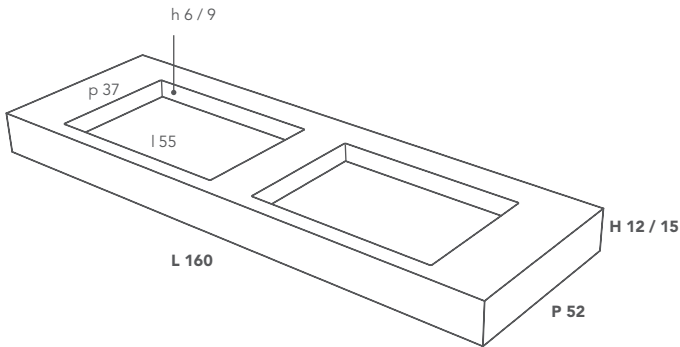

DOUBLE FLAT

LAVABO / УМЫВАЛЬНИК

Medidas lavabo
Размер умывальника

Medidas lavabo interior
Размер внутренней раковины

Cod.

L 160 P 52 H 12 (cm)

I 55 p 37 h 6 (cm)

DFLAT00001

L 160 P 52 H 15 (cm)

I 55 p 37 h 9 (cm)

DFLAT00002

* Medida lavabo personalizable

Размер умывальника может быть выбран заказчиком

Cod.

L from 160 to 310 P 52 H 12 (cm)

DFLAT1-CUSTOM

L from 160 to 310 P 52 H 15 (cm)

DFLAT2-CUSTOM

Medidas en milímetros / Размеры указаны в миллиметрах