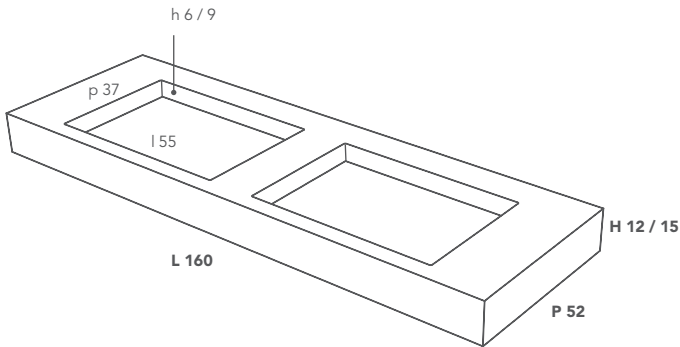

DOUBLE FLAT

WASCHBECKEN / LAVABO

Abmessungen des Waschbeckens

Mesure lavabo

Innenabmessungen der Badewanne

Mesure lavabo interne

Cod.

L 160 P 52 H 12 (cm)

I 55 p 37 h 6 (cm)

DFLAT00001

L 160 P 52 H 15 (cm)

I 55 p 37 h 9 (cm)

DFLAT00002

* Individuell wählbare Abmessungen der Waschbecken

Dimension Lavabo personnalisable

Cod.

L from 160 to 310 P 52 H 12 (cm)

DFLAT1-CUSTOM

L from 160 to 310 P 52 H 15 (cm)

DFLAT2-CUSTOM

Maße in Millimetern / Mesures exprimées en millimètres