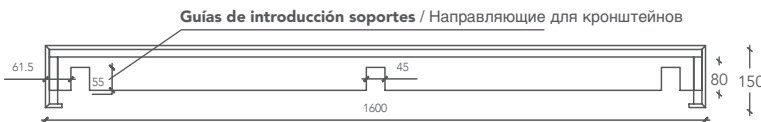

**L from 160 to 310 P 52 H 15 (cm)**

**DFLAT2-CUSTOM**

**Medidas en milímetros / Размеры указаны в миллиметрах**

**VISTA SUPERIOR / ВИД С ВЕРХУ**

**SECCIÓN LATERAL (H= 120mm)**

ПОПЕРЕЧНЫЙ РАЗРЕЗ (H= 120мм)

**SEZIONE LATERALE (H= 150mm)**

ПОПЕРЕЧНЫЙ РАЗРЕЗ (H= 150мм)

**VISTA POSTERIOR (H=120 mm) / ВИД С ЗАДИ (H=120 мм)**

**VISTA POSTERIOR (H=150 mm) / ВИД С ЗАДИ (H=150 мм)**

**SOPORTES / ОПОРНЫЕ КРОНШТЕЙНЫ**

**A= agujero Ø 8 SV. Ø 13 por tornillo M6 TSP / A= отверстие Ø 8 SV. Ø 13 для винта M6 TSP**

**B= agujero Ø 12 pasante para pieza intercalar M8 / B= сквозное отверстие Ø 12 под M8**

**Estructura inferior del lavabo realizada con perfiles tubulares de hierro y paneles de poliestireno extruido.**