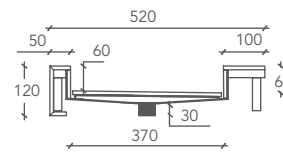

DOUBLE FLAT

WASCHBECKEN / LAVABO

Abmessungen des Waschbeckens

Mesure lavabo

Innenabmessungen der Badewanne

Mesure lavabo interne

Cod.

L 160 P 52 H 12 (cm)

I 55 p 37 h 6 (cm)

DFLAT00001

L 160 P 52 H 15 (cm)

I 55 p 37 h 9 (cm)

DFLAT00002

* Individuell wählbare Abmessungen der Waschbecken

Dimension Lavabo personnalisable

Cod.

L from 160 to 310 P 52 H 12 (cm)

DFLAT1-CUSTOM

L from 160 to 310 P 52 H 15 (cm)

DFLAT2-CUSTOM

Maße in Millimetern / Mesures exprimées en millimètres

ANSICHT VON OBEN / VUE D'EN HAUT

SEITLICHER TEIL (H= 120mm)

SECTION LATÉRALE (H= 120mm)

SEITLICHER TEIL (H= 150mm)

SECTION LATÉRALE (H= 150mm)

RÜCKANSICHT (H=120 mm) / VUE POSTÉRIEURE (H=120 mm)

RÜCKANSICHT (H=150 mm) / VUE POSTÉRIEURE (H=150 mm)

HALTERBÜGEL / FIXATIONS DE SUPPORT

A= loch $\varnothing$ 8 SV. $\varnothing$ 13 fuer Schraube M6 TSP / A= perçage $\varnothing$ 8 fraisé $\varnothing$ 13 pour vis M6 TSP

B= durchgehende Bohrung $\varnothing$ 12 für M8 / B= trou $\varnothing$ 12 passant pour ins. M8

Der Unterschrank des Waschbeckens besteht aus einem Eisenrohrsystem und extrudierten Polystyrolplatten.

Sous-structure du lavabo réalisée avec des tubes en fer et des panneaux de polystyrène extrudé.

Inspektionierbares Wassersammelbecken aus Edelstahl.

Cuvette de récupération des eaux avec accès pour contrôle, en acier inoxydable.

Außendurchmesser Ablassgewindestutzen: 1"1/4.

Diamètre externe prise fileté de vidange 1"1/4.