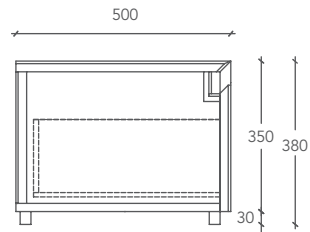

DOUBLE LOFTY

MOBILE / CABINET

Misura Mobile

Cabinet Size

Cod.

L 160 P 50 H 38 (cm)

DLOFT00001

Misure espresse in millimetri / Measurements in millimetres

DOUBLE LOFTY

MUEBLE / ТУМБА

Medidas mueble

Размер тумбы

Cod.

L 160 P 50 H 38 (cm)

DLOFT00001

Medidas en milímetros / Размеры указаны в миллиметрах

SECCIÓN VERTICAL 1 / ВЕРТИКАЛЬНЫЙ РАЗРЕЗ 1

SECCIÓN VERTICAL 2 / ВЕРТИКАЛЬНЫЙ РАЗРЕЗ 2

SECCIÓN HORIZONTAL / ГОРИЗОНТАЛЬНЫЙ РАЗРЕЗ

Estructura inferior del mueble de aglomerado blanco.

Поддерживающая конструкция тумбы выполнена с белой облицовкой.