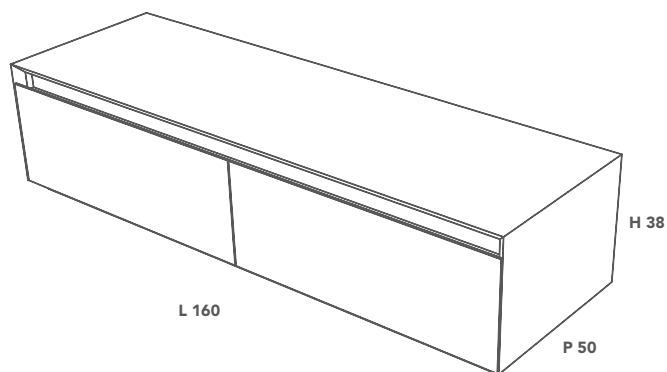

DOUBLE LOFTY

MOBILE / CABINET

Misura Mobile

Cabinet Size

Cod.

L 160 P 50 H 38 (cm)

DLOFT00001

Misure espresse in millimetri / Measurements in millimetres

SEZIONE VERTICALE 1 / VERTICAL SECTION 1

SEZIONE VERTICALE 2 / VERTICAL SECTION 2

SEZIONE ORIZZONTALE / HORIZONTAL SECTION

Sottostruttura del mobile in nobilitato bianco.

Substructure of the unit made of white melamine-faced chipboard.