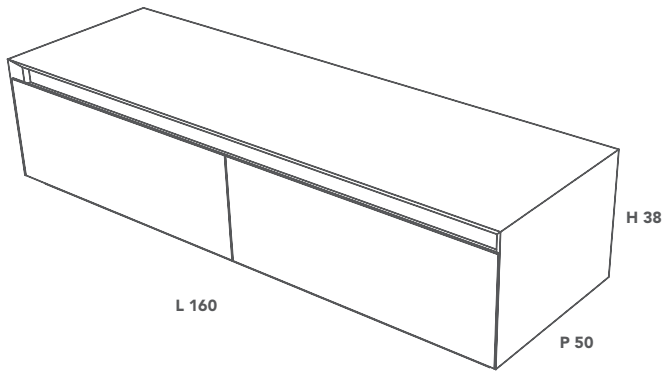

DOUBLE LOFTY

MUEBLE / ТУМБА

Medidas mueble

Размер тумбы

Cod.

L 160 P 50 H 38 (cm)

DLOFT00001

Medidas en milímetros / Размеры указаны в миллиметрах