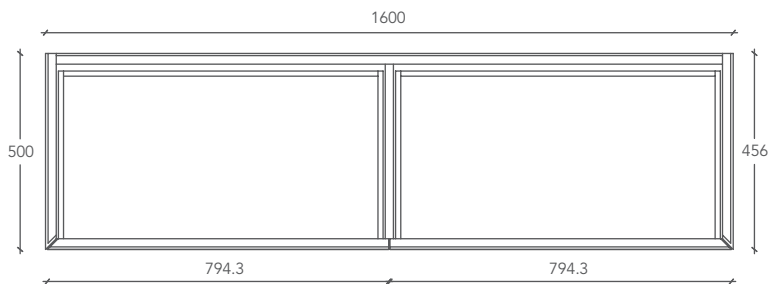

Metal & Concrete Effect

DOUBLE LOFTY

MÖBEL / MEUBLE

Abmessungen des Möbels
Mesure Meuble

L 160 P 50 H 38 (cm)

Cod.

DLOFT00001

Maße in Millimetern / Mesures exprimées en millimètres

SENKRECHTER QUERSCHNITT 1 / SECTION VERTICALE 1

SENKRECHTER QUERSCHNITT 2 / SECTION VERTICALE 2

WAAGRECHTER QUERSCHNITT / SECTION HORIZONTALE

Möbelunterbau aus weißen Melaminharzplatten.
Sous-structure du meuble en revêtement blanc.