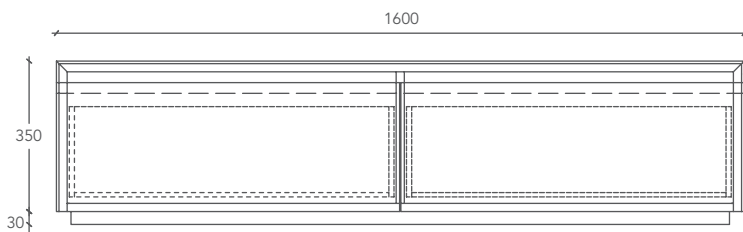

DOUBLE LOFTY

MUEBLE / ТУМБА

Medidas mueble

Размер тумбы

Cod.

L 160 P 50 H 38 (cm)

DLOFT00001

Medidas en milímetros / Размеры указаны в миллиметрах

SECCIÓN VERTICAL 1 / ВЕРТИКАЛЬНЫЙ РАЗРЕЗ 1

SECCIÓN VERTICAL 2 / ВЕРТИКАЛЬНЫЙ РАЗРЕЗ 2

SECCIÓN HORIZONTAL / ГОРИЗОНТАЛЬНЫЙ РАЗРЕЗ

Estructura inferior del mueble de aglomerado blanco.

Поддерживающая конструкция тумбы выполнена с белой облицовкой.