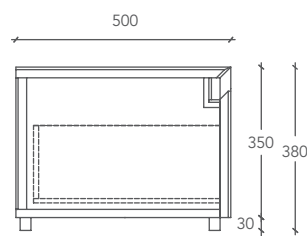

DOUBLE LOFTY

MOBILE / CABINET

Misura Mobile

Cabinet Size

Cod.

L 160 P 50 H 38 (cm)

DLOFT00001

Misure espresse in millimetri / Measurements in millimetres

SEZIONE VERTICALE 1 / VERTICAL SECTION 1

SEZIONE VERTICALE 2 / VERTICAL SECTION 2

SEZIONE ORIZZONTALE / HORIZONTAL SECTION

Sottostruttura del mobile in nobilitato bianco.

Substructure of the unit made of white melamine-faced chipboard.

DOUBLE LOFTY

MUEBLE / ТУМБА

Medidas mueble

Размер тумбы

Cod.

L 160 P 50 H 38 (cm)

DLOFT00001

Medidas en milímetros / Размеры указаны в миллиметрах