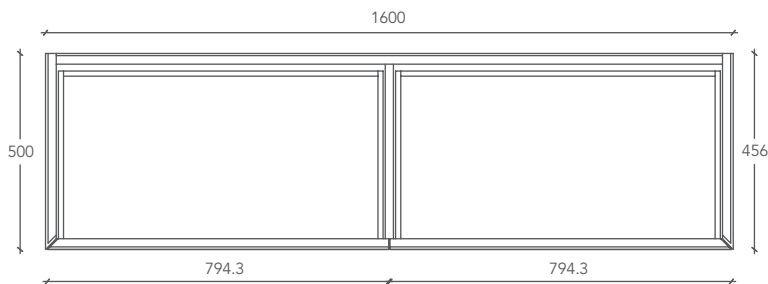

DOUBLE LOFTY

MUEBLE / ТУМБА

Medidas mueble

Размер тумбы

Cod.

L 160 P 50 H 38 (cm)

DLOFT00001

Medidas en milímetros / Размеры указаны в миллиметрах

SECCIÓN VERTICAL 1 / ВЕРТИКАЛЬНЫЙ РАЗРЕЗ 1

SECCIÓN VERTICAL 2 / ВЕРТИКАЛЬНЫЙ РАЗРЕЗ 2

SECCIÓN HORIZONTAL / ГОРИЗОНТАЛЬНЫЙ РАЗРЕЗ

Estructura inferior del mueble de aglomerado blanco.

Поддерживающая конструкция тумбы выполнена с белой облицовкой.