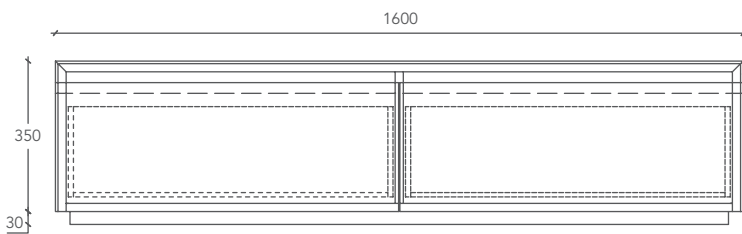

Metal & Concrete Effect

DOUBLE LOFTY

MÖBEL / MEUBLE

Abmessungen des Möbels
Mesure Meuble

L 160 P 50 H 38 (cm)

Cod.

DLOFT00001

Maße in Millimetern / Mesures exprimées en millimètres

SENKRECHTER QUERSCHNITT 1 / SECTION VERTICALE 1

SENKRECHTER QUERSCHNITT 2 / SECTION VERTICALE 2

WAAGRECHTER QUERSCHNITT / SECTION HORIZONTALE

Möbelunterbau aus weißen Melaminharzplatten.
Sous-structure du meuble en revêtement blanc.