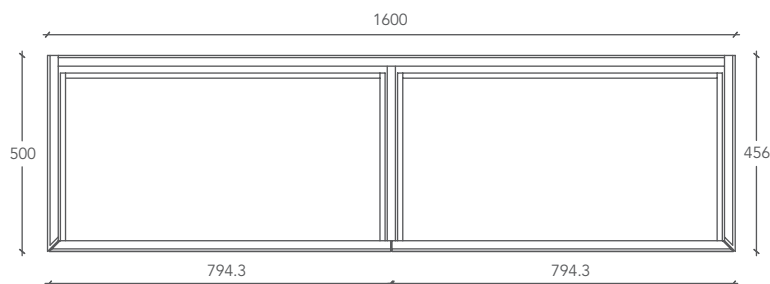

DOUBLE LOFTY

MOBILE / CABINET

Misura Mobile

Cabinet Size

Cod.

L 160 P 50 H 38 (cm)

DLOFT00001

Misure espresse in millimetri / Measurements in millimetres

SEZIONE VERTICALE 1 / VERTICAL SECTION 1

SEZIONE VERTICALE 2 / VERTICAL SECTION 2

SEZIONE ORIZZONTALE / HORIZONTAL SECTION

Sottostruttura del mobile in nobilitato bianco.

Substructure of the unit made of white melamine-faced chipboard.