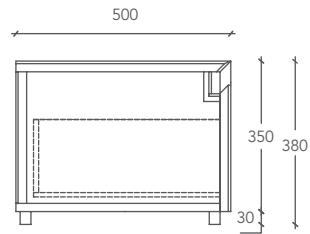

Metal & Concrete Effect

DOUBLE LOFTY

MÖBEL / MEUBLE

Abmessungen des Möbels
Mesure Meuble

L 160 P 50 H 38 (cm)

Cod.

DLOFT00001

Maße in Millimetern / Mesures exprimées en millimètres

SENKRECHTER QUERSCHNITT 1 / SECTION VERTICALE 1

SENKRECHTER QUERSCHNITT 2 / SECTION VERTICALE 2

WAAGRECHTER QUERSCHNITT / SECTION HORIZONTALE

Möbelunterbau aus weißen Melaminharzplatten.
Sous-structure du meuble en revêtement blanc.