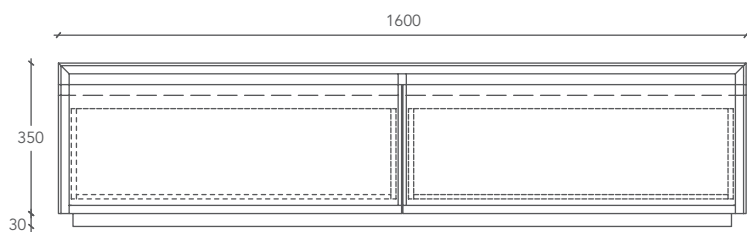

DOUBLE LOFTY

MOBILE / CABINET

Misura Mobile

Cabinet Size

Cod.

L 160 P 50 H 38 (cm)

DLOFT00001

Misure espresse in millimetri / Measurements in millimetres

SEZIONE VERTICALE 1 / VERTICAL SECTION 1

SEZIONE VERTICALE 2 / VERTICAL SECTION 2

SEZIONE ORIZZONTALE / HORIZONTAL SECTION

Sottostruttura del mobile in nobilitato bianco.

Substructure of the unit made of white melamine-faced chipboard.