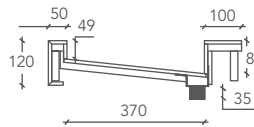

GROOVE

LAVABO / WASHBASIN

Misura lavabo Washbasin Size	Misura vasca interna Inner Basin Size	Cod.
L 120 P 52 H 12 (cm)	l 60 p 37 h 5 (cm)	GROVE00001
L 120 P 52 H 15 (cm)	l 60 p 37 h 8 (cm)	GROVE00002
* Misura lavabo personalizzabile Custom Washbasin Size		Cod.
L from 100 to 310 P 52 H 12 (cm)		GROVE1-CUSTOM
L from 100 to 310 P 52 H 15 (cm)		GROVE2-CUSTOM

Misure espresse in millimetri / Measurements in millimetres

VISTA DALL'ALTO / VIEW FROM ABOVE

SEZIONE LATERALE (H= 120mm)
CROSS SECTION (H= 120mm)

SEZIONE LATERALE (H= 150mm)
CROSS SECTION (H= 150mm)

VISTA POSTERIORE (H=150 mm) / REAR VIEW (H=150 mm)

L from 100 to 310 P 52 H 15 (cm)

GROVE2-CUSTOM

Medidas en milímetros / Размеры указаны в миллиметрах

VISTA SUPERIOR / ВИД СВЕРХУ

SECCIÓN LATERAL (H= 120mm)

ПОПЕРЕЧНЫЙ РАЗРЕЗ (H= 120мм)

SEZIONE LATERALE (H= 150mm)

Maße in Millimetern / Mesures exprimées en millimètres

ANSICHT VON OBEN / VUE D'EN HAUT

SEITLICHER TEIL (H= 120mm)

SECTION LATÉRALE (H= 120mm)

SEITLICHER TEIL (H= 150mm)

SECTION LATÉRALE (H= 150mm)

RÜCKANSICHT (H=150 mm) / VUE POSTÉRIEURE (H=150 mm)