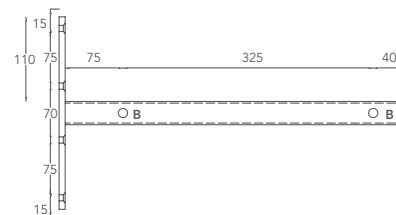

HALTERBÜGEL / FIXATIONS DE SUPPORT

A= loch $\varnothing$ 8 SV. $\varnothing$ 13 fuer Schraube M6 TSP / A= perçage $\varnothing$ 8 fraisé $\varnothing$ 13 pour vis M6 TSP
B= durchgehende Bohrung $\varnothing$ 12 für M8 / B= trou $\varnothing$ 12 passant pour ins. M8