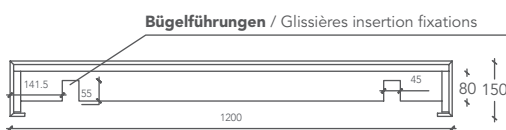

GROOVE

WASCHBECKEN / LAVABO

Abmessungen des Waschbeckens Mesure lavabo	Innenabmessungen der Badewanne Mesure lavabo interne	Cod.
L 120 P 52 H 12 (cm)	I 60 p 37 h 5 (cm)	GROVE00001
L 120 P 52 H 15 (cm)	I 60 p 37 h 8 (cm)	GROVE00002
* Individuell wählbare Abmessungen der Waschbecken Dimension Lavabo personnalisable		
L from 100 to 310 P 52 H 12 (cm)		GROVE1-CUSTOM
L from 100 to 310 P 52 H 15 (cm)		GROVE2-CUSTOM

Maße in Millimetern / Mesures exprimées en millimètres

ANSICHT VON OBEN / VUE D'EN HAUT

SEITLICHER TEIL (H= 120mm)

SECTION LATÉRALE (H= 120mm)

SEITLICHER TEIL (H= 150mm)

SECTION LATÉRALE (H= 150mm)

RÜCKANSICHT (H=150 mm) / VUE POSTÉRIEURE (H=150 mm)