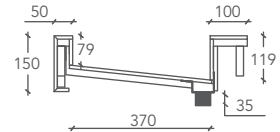

Misure espresse in millimetri / Measurements in millimetres

VISTA DALL'ALTO / VIEW FROM ABOVE

SEZIONE LATERALE (H= 120mm)
CROSS SECTION (H= 120mm)

SEZIONE LATERALE (H= 150mm)
CROSS SECTION (H= 150mm)

VISTA POSTERIORE (H=150 mm) / REAR VIEW (H=150 mm)

* Длина умывальника Groove может быть выбрана заказчиком в диапазоне от 160 до 310 см.

Умывальники ItalgranitiLIVE: по запросу могут поставляться с отверстиями для сантехнической арматуры. Просьба предоставить соответствующие технические спецификации во время размещения заказа.

GROOVE

WASCHBECKEN / LAVABO

Abmessungen des Waschbeckens Mesure lavabo	Innenabmessungen der Badewanne Mesure lavabo interne	Cod.
L 120 P 52 H 12 (cm)	I 60 p 37 h 5 (cm)	GROVE00001
L 120 P 52 H 15 (cm)	I 60 p 37 h 8 (cm)	GROVE00002
* Individuell wählbare Abmessungen der Waschbecken Dimension Lavabo personnalisable		
L from 100 to 310 P 52 H 12 (cm)		GROVE1-CUSTOM
L from 100 to 310 P 52 H 15 (cm)		GROVE2-CUSTOM

Maße in Millimetern / Mesures exprimées en millimètres

ANSICHT VON OBEN / VUE D'EN HAUT

SEITLICHER TEIL (H= 120mm)

SECTION LATÉRALE (H= 120mm)

SEITLICHER TEIL (H= 150mm)

SECTION LATÉRALE (H= 150mm)

RÜCKANSICHT (H=150 mm) / VUE POSTÉRIEURE (H=150 mm)