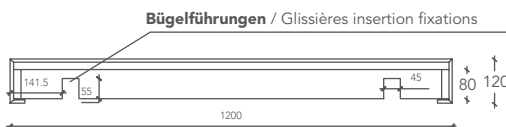

RÜCKANSICHT (H=120 mm) / VUE POSTÉRIEURE (H=120 mm)