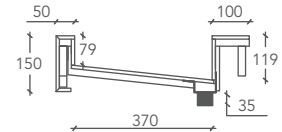

GROOVE

LAVABO / WASHBASIN

Misura lavabo Washbasin Size	Misura vasca interna Inner Basin Size	Cod.
L 120 P 52 H 12 (cm)	l 60 p 37 h 5 (cm)	GROVE00001
L 120 P 52 H 15 (cm)	l 60 p 37 h 8 (cm)	GROVE00002
* Misura lavabo personalizzabile Custom Washbasin Size		Cod.
L from 100 to 310 P 52 H 12 (cm)		GROVE1-CUSTOM
L from 100 to 310 P 52 H 15 (cm)		GROVE2-CUSTOM

Misure espresse in millimetri / Measurements in millimetres

VISTA DALL'ALTO / VIEW FROM ABOVE

SEZIONE LATERALE (H= 120mm)
CROSS SECTION (H= 120mm)

SEZIONE LATERALE (H= 150mm)
CROSS SECTION (H= 150mm)

VISTA POSTERIORE (H=150 mm) / REAR VIEW (H=150 mm)

GROOVE

* La lunghezza del lavabo Groove è personalizzabile da un minimo di 160 ad un massimo di 310 cm.

Lavabi ItalgranitiLIVE: su richiesta possono essere forniti con i fori per la rubinetteria. Al momento dell'ordine si raccomanda di trasmettere la scheda tecnica appropriata.

Maße in Millimetern / Mesures exprimées en millimètres

ANSICHT VON OBEN / VUE D'EN HAUT

SEITLICHER TEIL (H= 120mm)

SECTION LATÉRALE (H= 120mm)

SEITLICHER TEIL (H= 150mm)

SECTION LATÉRALE (H= 150mm)

RÜCKANSICHT (H=150 mm) / VUE POSTÉRIEURE (H=150 mm)