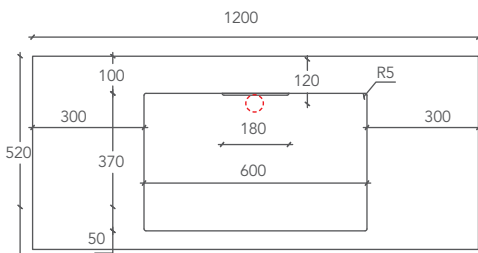

* The length of the Groove washbasin can be customised from a minimum of 160 to a maximum of 310 cm.

ItalgranitiLIVE washbasins: these can be supplied with cut-outs for taps and fittings upon request. Please remember to send us the relevant technical data sheet with your order.

L 120 P 52 H 15 (cm)

l 60 p 37 h 8 (cm)

GROVE00002

*** Medida lavabo personalizable**

Размер умывальника может быть выбран заказчиком

Cod.

L from 100 to 310 P 52 H 12 (cm)

GROVE1-CUSTOM

L from 100 to 310 P 52 H 15 (cm)

GROVE2-CUSTOM

Medidas en milímetros / Размеры указаны в миллиметрах

VISTA SUPERIOR / ВИД СВЕРХУ

SECCIÓN LATERAL (H= 120mm)

ПОПЕРЕЧНЫЙ РАЗРЕЗ (H= 120мм)

SEZIONE LATERALE (H= 150mm)