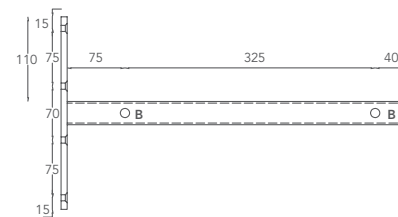

SOPORTES / ОПОРНЫЕ КРОНШТЕЙНЫ

A= agujero Ø 8 SV. Ø 13 por tornillo M6 TSP / A= отверстие Ø 8 SV. Ø 13 для винта M6 TSP

B= agujero Ø 12 pasante para pieza intercalar M8 / B= сквозное отверстие Ø 12 под M8