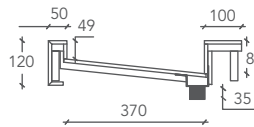

Misure espresse in millimetri / Measurements in millimetres

VISTA DALL'ALTO / VIEW FROM ABOVE

SEZIONE LATERALE (H= 120mm)
CROSS SECTION (H= 120mm)

SEZIONE LATERALE (H= 150mm)
CROSS SECTION (H= 150mm)

VISTA POSTERIORE (H=150 mm) / REAR VIEW (H=150 mm)

* Длина умывальника Groove может быть выбрана заказчиком в диапазоне от 160 до 310 см.

Умывальники ItalgranitiLIVE: по запросу могут поставляться с отверстиями для сантехнической арматуры. Просьба предоставить соответствующие технические спецификации во время размещения заказа.

GROOVE

WASCHBECKEN / LAVABO

Abmessungen des Waschbeckens Mesure lavabo	Innenabmessungen der Badewanne Mesure lavabo interne	Cod.
L 120 P 52 H 12 (cm)	I 60 p 37 h 5 (cm)	GROVE00001
L 120 P 52 H 15 (cm)	I 60 p 37 h 8 (cm)	GROVE00002
* Individuell wählbare Abmessungen der Waschbecken Dimension Lavabo personnalisable		
L from 100 to 310 P 52 H 12 (cm)		GROVE1-CUSTOM
L from 100 to 310 P 52 H 15 (cm)		GROVE2-CUSTOM

Maße in Millimetern / Mesures exprimées en millimètres

ANSICHT VON OBEN / VUE D'EN HAUT

SEITLICHER TEIL (H= 120mm)

SECTION LATÉRALE (H= 120mm)

SEITLICHER TEIL (H= 150mm)

SECTION LATÉRALE (H= 150mm)

RÜCKANSICHT (H=150 mm) / VUE POSTÉRIEURE (H=150 mm)