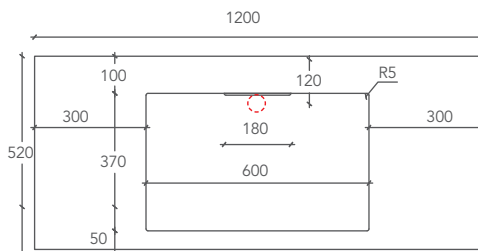

GROOVE

LAVABO / WASHBASIN

Misura lavabo Washbasin Size	Misura vasca interna Inner Basin Size	Cod.
L 120 P 52 H 12 (cm)	l 60 p 37 h 5 (cm)	GROVE00001
L 120 P 52 H 15 (cm)	l 60 p 37 h 8 (cm)	GROVE00002
* Misura lavabo personalizzabile Custom Washbasin Size		Cod.
L from 100 to 310 P 52 H 12 (cm)		GROVE1-CUSTOM
L from 100 to 310 P 52 H 15 (cm)		GROVE2-CUSTOM

Misure espresse in millimetri / Measurements in millimetres

VISTA DALL'ALTO / VIEW FROM ABOVE

SEZIONE LATERALE (H= 120mm)
CROSS SECTION (H= 120mm)

SEZIONE LATERALE (H= 150mm)
CROSS SECTION (H= 150mm)

VISTA POSTERIORE (H=150 mm) / REAR VIEW (H=150 mm)

Sottostruttura realizzata con profili tubolari in ferro e pannelli in polistirene estruso.
Substructure made with tubular iron profile pieces and extruded polyester panels.

Diametro esterno tronchetto filettato di scarico: 1 1/4".
Outside diameter of threaded drain fitting: 1 1/4".

Maße in Millimetern / Mesures exprimées en millimètres

ANSICHT VON OBEN / VUE D'EN HAUT

SEITLICHER TEIL (H= 120mm)

SECTION LATÉRALE (H= 120mm)

SEITLICHER TEIL (H= 150mm)

SECTION LATÉRALE (H= 150mm)

RÜCKANSICHT (H=150 mm) / VUE POSTÉRIEURE (H=150 mm)