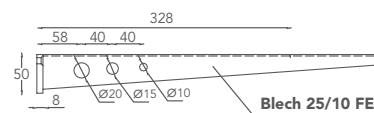

HALTERBÜGEL / FIXATIONS DE SUPPORT

A= loch $\varnothing$ 8 SV. $\varnothing$ 13 fuer Schraube M6 TSP / A= perçage $\varnothing$ 8 fraisé $\varnothing$ 13 pour vis M6 TSP
B= durchgehende Bohrung $\varnothing$ 12 für M8 / B= trou $\varnothing$ 12 passant pour ins. M8