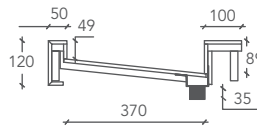

Misure espresse in millimetri / Measurements in millimetres

VISTA DALL'ALTO / VIEW FROM ABOVE

SEZIONE LATERALE (H= 120mm)
CROSS SECTION (H= 120mm)

SEZIONE LATERALE (H= 150mm)
CROSS SECTION (H= 150mm)

VISTA POSTERIORE (H=150 mm) / REAR VIEW (H=150 mm)

* The length of the Groove washbasin can be customised from a minimum of 160 to a maximum of 310 cm.

ItalgranitiLIVE washbasins: these can be supplied with cut-outs for taps and fittings upon request. Please remember to send us the relevant technical data sheet with your order.

L 120 P 52 H 15 (cm)

l 60 p 37 h 8 (cm)

GROVE00002

*** Medida lavabo personalizable**

Размер умывальника может быть выбран заказчиком

Cod.

L from 100 to 310 P 52 H 12 (cm)

GROVE1-CUSTOM

L from 100 to 310 P 52 H 15 (cm)

GROVE2-CUSTOM

Medidas en milímetros / Размеры указаны в миллиметрах

VISTA SUPERIOR / ВИД СВЕРХУ

SECCIÓN LATERAL (H= 120mm)

ПОПЕРЕЧНЫЙ РАЗРЕЗ (H= 120мм)

SEZIONE LATERALE (H= 150mm)