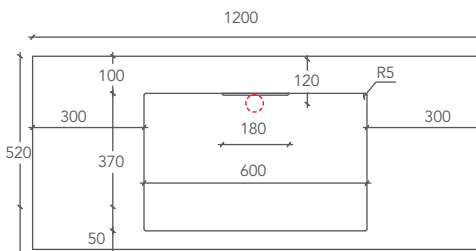

* Длина умывальника Groove может быть выбрана заказчиком в диапазоне от 160 до 310 см.

Умывальники ItalgranitiLIVE: по запросу могут поставляться с отверстиями для сантехнической арматуры. Просьба предоставить соответствующие технические спецификации во время размещения заказа.

GROOVE

WASCHBECKEN / LAVABO

Abmessungen des Waschbeckens Mesure lavabo	Innenabmessungen der Badewanne Mesure lavabo interne	Cod.
L 120 P 52 H 12 (cm)	I 60 p 37 h 5 (cm)	GROVE00001
L 120 P 52 H 15 (cm)	I 60 p 37 h 8 (cm)	GROVE00002
* Individuell wählbare Abmessungen der Waschbecken Dimension Lavabo personnalisable		
L from 100 to 310 P 52 H 12 (cm)		GROVE1-CUSTOM
L from 100 to 310 P 52 H 15 (cm)		GROVE2-CUSTOM

Maße in Millimetern / Mesures exprimées en millimètres

ANSICHT VON OBEN / VUE D'EN HAUT

SEITLICHER TEIL (H= 120mm)

SECTION LATÉRALE (H= 120mm)

SEITLICHER TEIL (H= 150mm)

SECTION LATÉRALE (H= 150mm)

RÜCKANSICHT (H=150 mm) / VUE POSTÉRIEURE (H=150 mm)