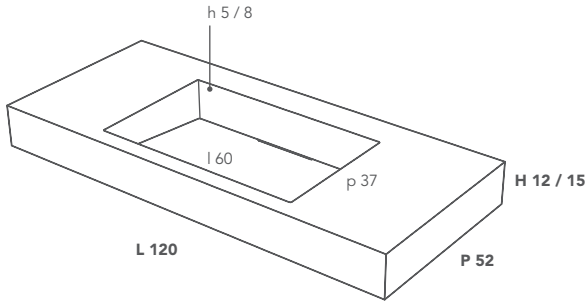

GROOVE

* La longitud del lavabo Groove se puede personalizar desde un mínimo de 160 hasta un máximo de 310 cm.

Lavabos ItalgranitiLIVE: se pueden suministrar bajo pedido con orificios para la grifería. Al realizar el pedido, se recomienda enviar la ficha técnica adecuada.

* Длина умывальника Groove может быть выбрана заказчиком в диапазоне от 160 до 310 см.

Умывальники ItalgranitiLIVE: по запросу могут поставляться с отверстиями для сантехнической арматуры. Просьба предоставить соответствующие технические спецификации во время размещения заказа.

GROOVE

WASCHBECKEN / LAVABO

Abmessungen des Waschbeckens Mesure lavabo	Innenabmessungen der Badewanne Mesure lavabo interne	Cod.
L 120 P 52 H 12 (cm)	I 60 p 37 h 5 (cm)	GROVE00001
L 120 P 52 H 15 (cm)	I 60 p 37 h 8 (cm)	GROVE00002
* Individuell wählbare Abmessungen der Waschbecken Dimension Lavabo personnalisable		
L from 100 to 310 P 52 H 12 (cm)		GROVE1-CUSTOM
L from 100 to 310 P 52 H 15 (cm)		GROVE2-CUSTOM

Maße in Millimetern / Mesures exprimées en millimètres

ANSICHT VON OBEN / VUE D'EN HAUT

SEITLICHER TEIL (H= 120mm)

SECTION LATÉRALE (H= 120mm)

SEITLICHER TEIL (H= 150mm)

SECTION LATÉRALE (H= 150mm)

RÜCKANSICHT (H=150 mm) / VUE POSTÉRIEURE (H=150 mm)