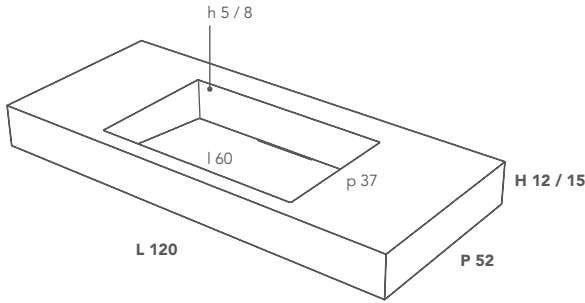

GROOVE

LAVABO / УМЫВАЛЬНИК

Medidas lavabo
Размер умывальника

Medidas lavabo interior
Размер внутренней раковины

Cod.

L 120 P 52 H 12 (cm)

l 60 p 37 h 5 (cm)

GROVE00001

L 120 P 52 H 15 (cm)

l 60 p 37 h 8 (cm)

GROVE00002

* Medida lavabo personalizable

Размер умывальника может быть выбран заказчиком

Cod.

L from 100 to 310 P 52 H 12 (cm)

GROVE1-CUSTOM

L from 100 to 310 P 52 H 15 (cm)

GROVE2-CUSTOM

Medidas en milímetros / Размеры указаны в миллиметрах