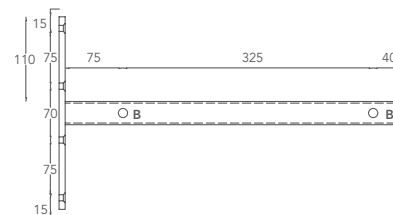

GROOVE

LAVABO / WASHBASIN

Misura lavabo Washbasin Size	Misura vasca interna Inner Basin Size	Cod.
L 120 P 52 H 12 (cm)	l 60 p 37 h 5 (cm)	GROVE00001
L 120 P 52 H 15 (cm)	l 60 p 37 h 8 (cm)	GROVE00002
* Misura lavabo personalizzabile Custom Washbasin Size		Cod.
L from 100 to 310 P 52 H 12 (cm)		GROVE1-CUSTOM
L from 100 to 310 P 52 H 15 (cm)		GROVE2-CUSTOM

Misure espresse in millimetri / Measurements in millimetres

VISTA DALL'ALTO / VIEW FROM ABOVE

SEZIONE LATERALE (H= 120mm)
CROSS SECTION (H= 120mm)

SEZIONE LATERALE (H= 150mm)
CROSS SECTION (H= 150mm)

VISTA POSTERIORE (H=150 mm) / REAR VIEW (H=150 mm)

Sottostruttura realizzata con profili tubolari in ferro e pannelli in polistirene estruso.
Substructure made with tubular iron profile pieces and extruded polyester panels.

Diametro esterno tronchetto filettato di scarico: 1 1/4".
Outside diameter of threaded drain fitting: 1 1/4".

Maße in Millimetern / Mesures exprimées en millimètres

ANSICHT VON OBEN / VUE D'EN HAUT

SEITLICHER TEIL (H= 120mm)

SECTION LATÉRALE (H= 120mm)

SEITLICHER TEIL (H= 150mm)

SECTION LATÉRALE (H= 150mm)

RÜCKANSICHT (H=150 mm) / VUE POSTÉRIEURE (H=150 mm)