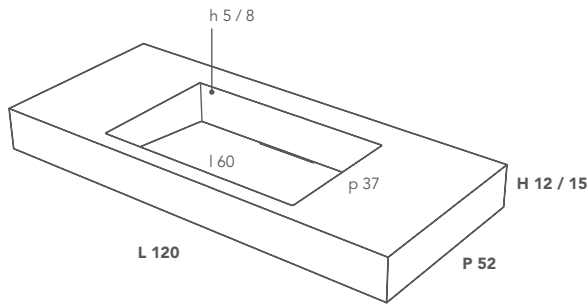

GROOVE

LAVABO / WASHBASIN

Misura lavabo Washbasin Size	Misura vasca interna Inner Basin Size	Cod.
L 120 P 52 H 12 (cm)	l 60 p 37 h 5 (cm)	GROVE00001
L 120 P 52 H 15 (cm)	l 60 p 37 h 8 (cm)	GROVE00002
* Misura lavabo personalizzabile Custom Washbasin Size		Cod.
L from 100 to 310 P 52 H 12 (cm)		GROVE1-CUSTOM
L from 100 to 310 P 52 H 15 (cm)		GROVE2-CUSTOM

Misure espresse in millimetri / Measurements in millimetres

VISTA DALL'ALTO / VIEW FROM ABOVE

SEZIONE LATERALE (H= 120mm)
CROSS SECTION (H= 120mm)

SEZIONE LATERALE (H= 150mm)
CROSS SECTION (H= 150mm)

VISTA POSTERIORE (H=150 mm) / REAR VIEW (H=150 mm)

Sottostruttura realizzata con profili tubolari in ferro e pannelli in polistirene estruso.
Substructure made with tubular iron profile pieces and extruded polyester panels.

Diametro esterno tronchetto filettato di scarico: 1 1/4".
Outside diameter of threaded drain fitting: 1 1/4".

GROOVE

* La lunghezza del lavabo Groove è personalizzabile da un minimo di 160 ad un massimo di 310 cm.

Lavabi ItalgranitiLIVE: su richiesta possono essere forniti con i fori per la rubinetteria. Al momento dell'ordine si raccomanda di trasmettere la scheda tecnica appropriata.