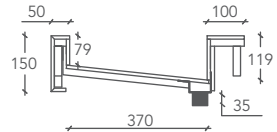

SEZIONE LATERALE (H= 150mm)

ПОПЕРЕЧНЫЙ РАЗРЕЗ (H= 150мм)