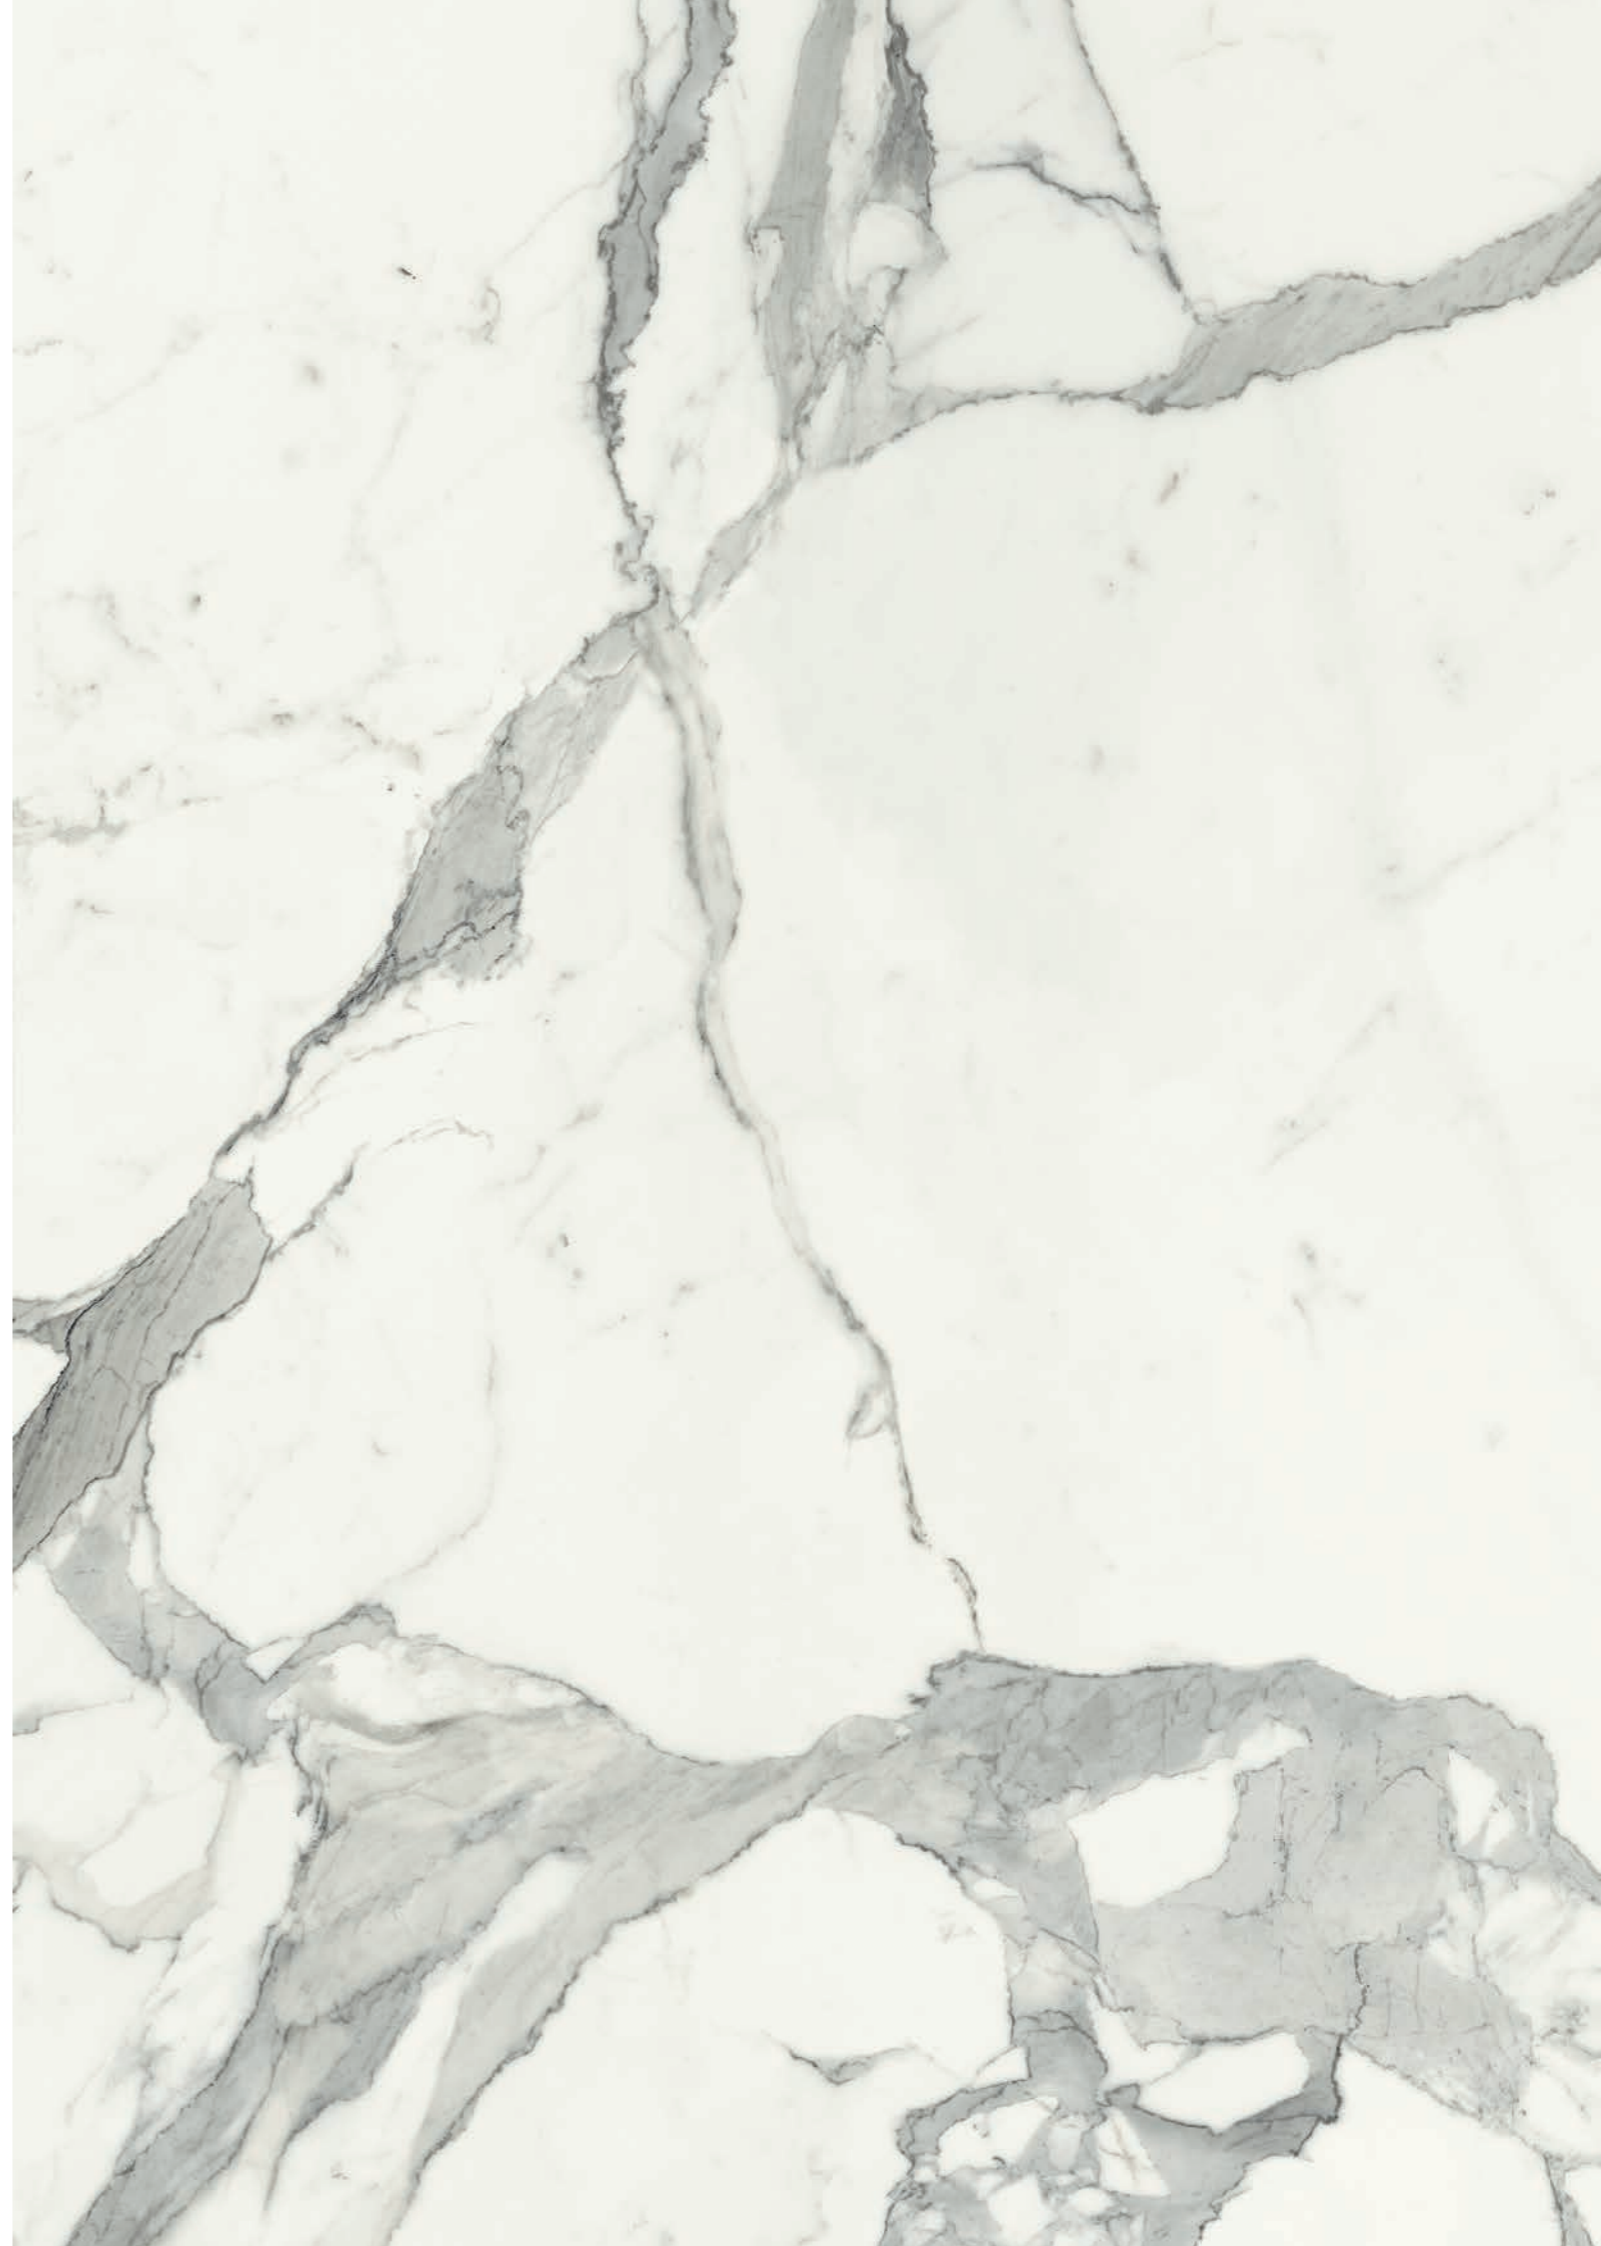

Marble Effect

Statuario Lux

160x320x1,2 cm - 62^{7/8}"x125^{3/4}"x1/2"

A

LM20AXL12 Polished / Lucido / Pulido / Anpoliert / Adouci
LM20AXA12 Silk / Seta / Seda / Seide / Soie

B

LM20BXL12 Polished / Lucido / Pulido / Anpoliert / Adouci
LM20BXA12 Silk / Seta / Seda / Seide / Soie