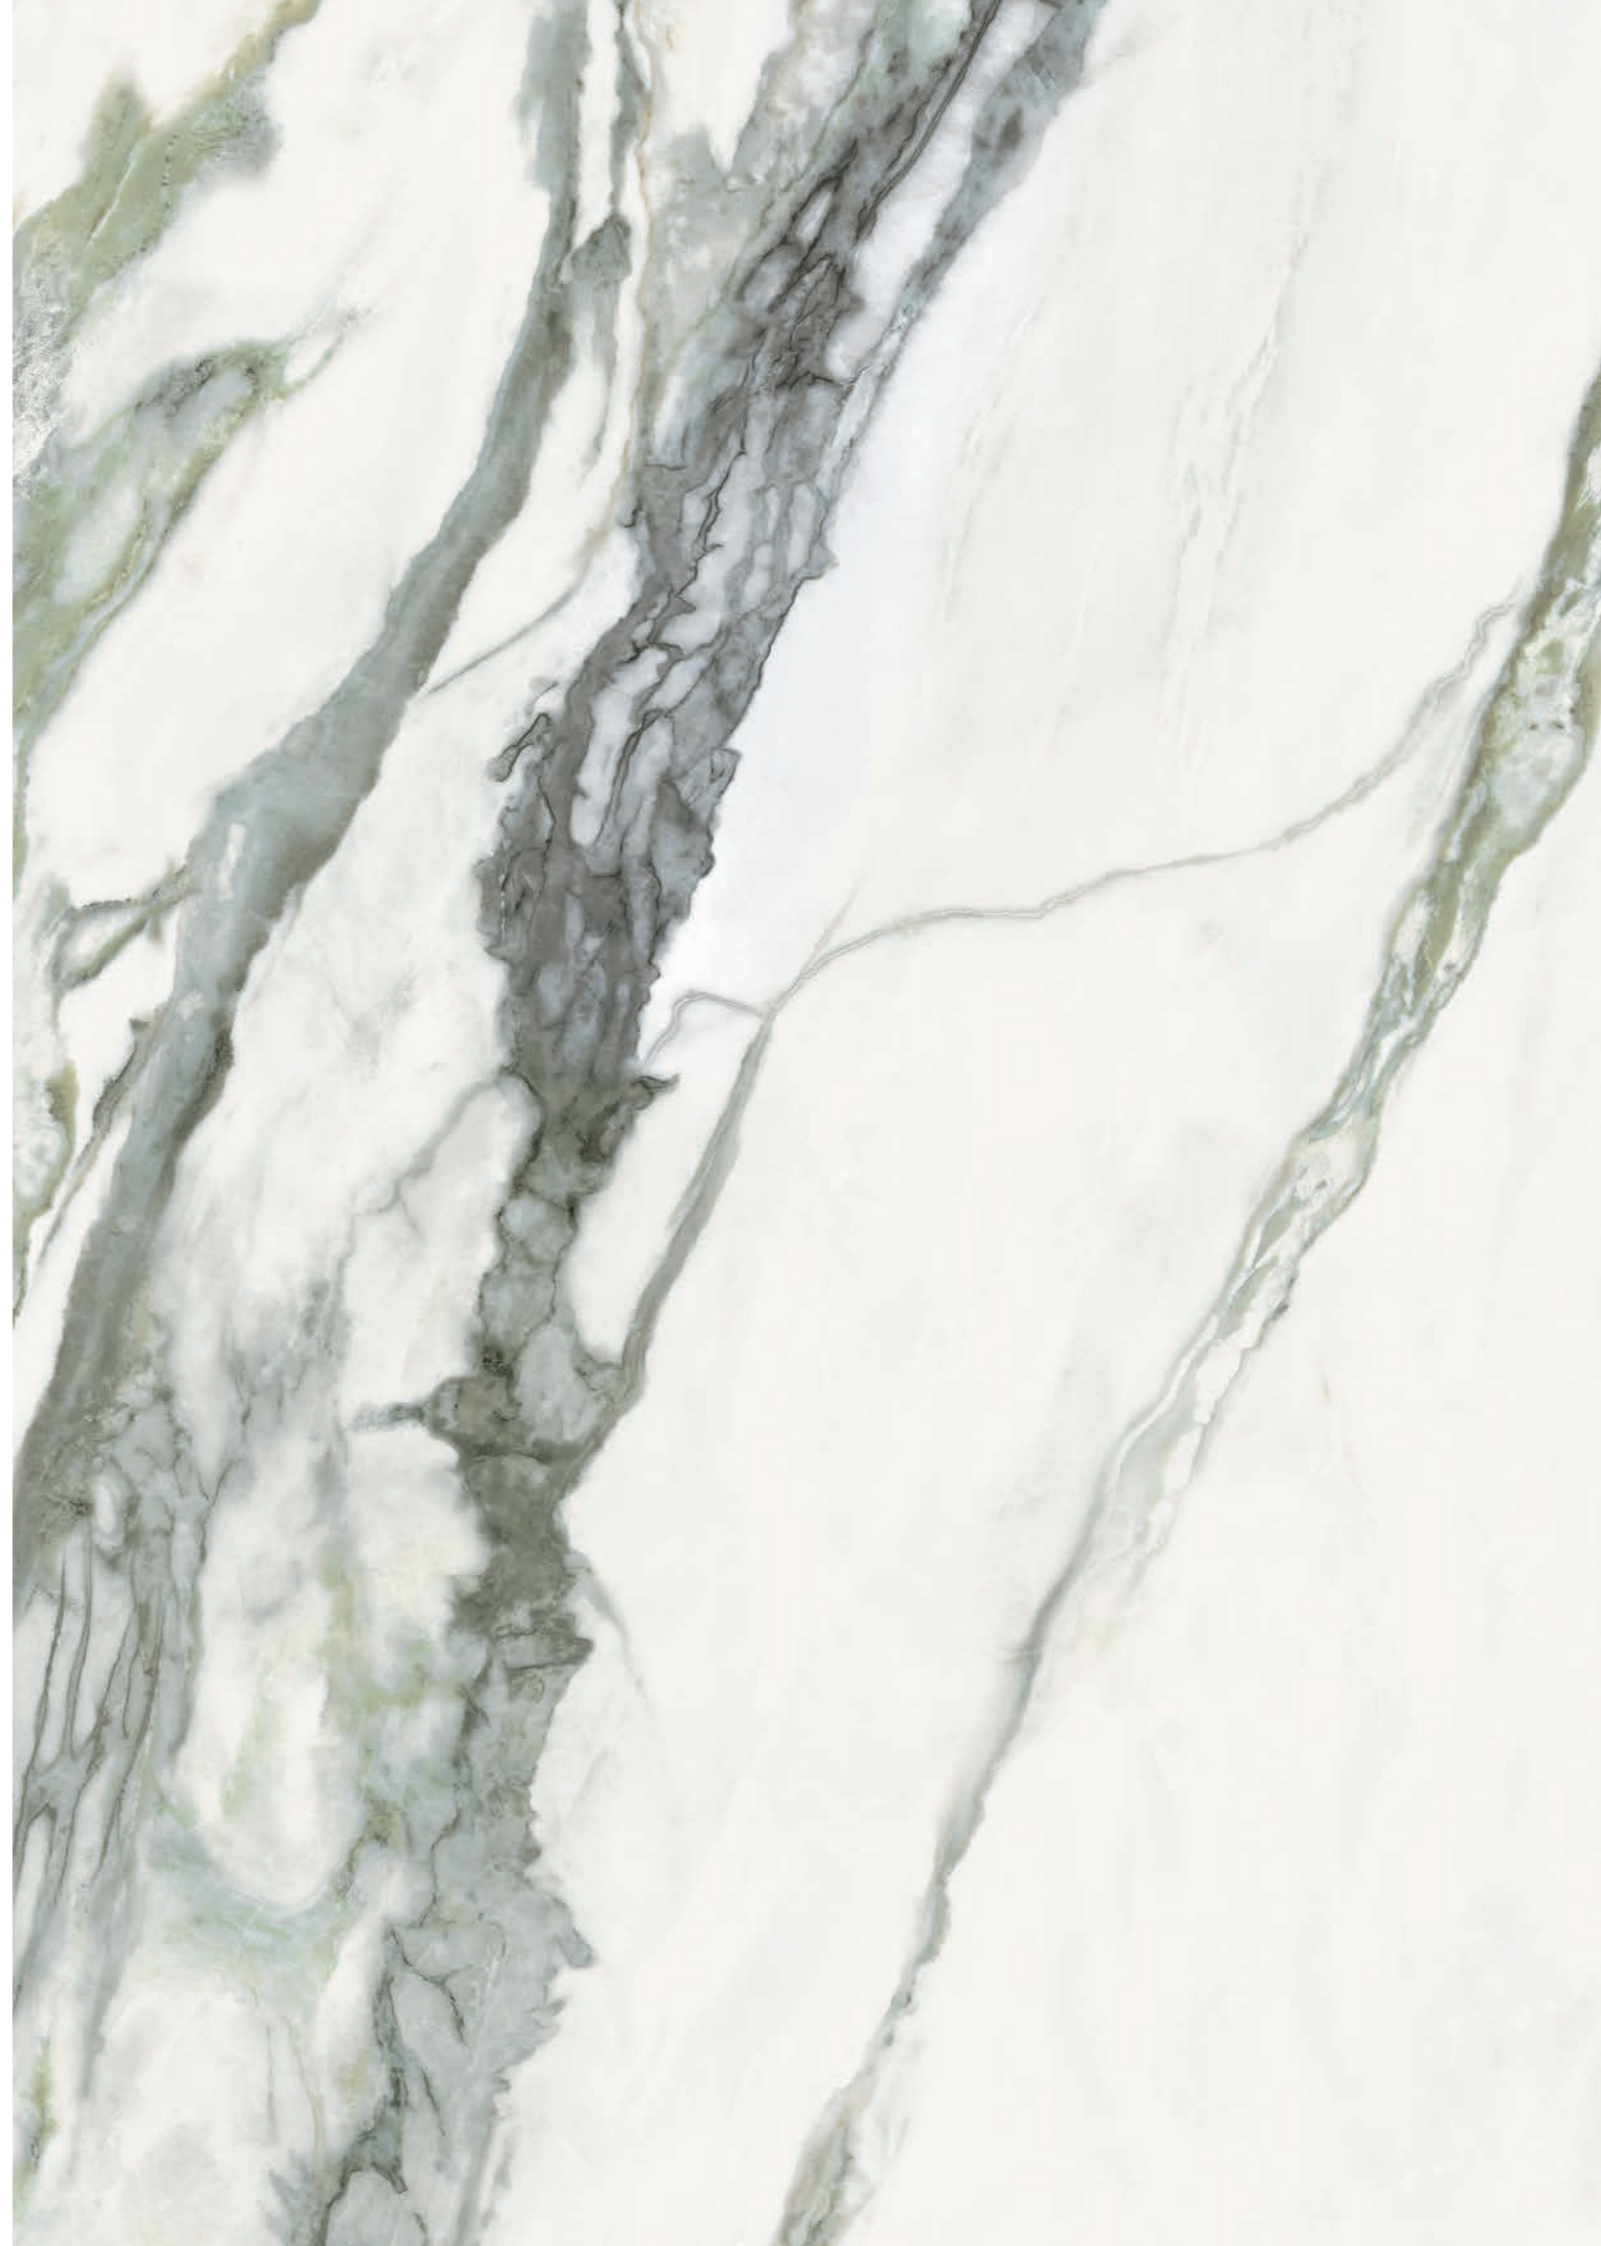

Marble Effect

Calacatta Green

160x320x1,2 cm - 62^{7/8}"x125^{3/4}"x1/2"

CH02XXL12S Polished / Lucido / Pulido / Anpoliert / Adouci
CH02XXA12S Matte / Naturale / Natural / Natur / Naturel