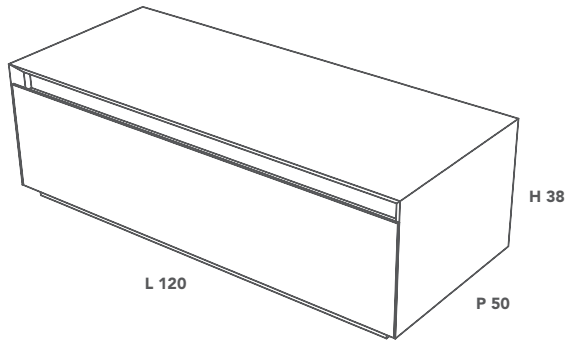

LOFTY

MUEBLE / ТУМБА

Medidas mueble

Размер тумбы

Cod.

L 120 P 50 H 38 (cm)

LOFTY00001

Medidas en milímetros / Размеры указаны в миллиметрах