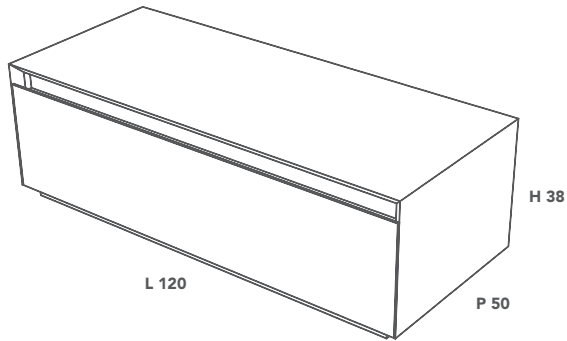

LOFTY

MOBILE / CABINET

Misura Mobile
Cabinet Size

Cod.

L 120 P 50 H 38 (cm)

LOFTY00001

Misure espresse in millimetri / Measurements in millimetres

SEZIONE VERTICALE 1 / VERTICAL SECTION 1

SEZIONE VERTICALE 2 / VERTICAL SECTION 2

SEZIONE ORIZZONTALE / HORIZONTAL SECTION

Sottostruttura del mobile in nobilitato bianco.

Substructure of the unit made of white melamine-faced chipboard.

Guida cassettone a estrazione totale con chiusura ammortizzata (portata 50 kg).

LOFTY

MÖBEL / MEUBLE

Abmessungen des Möbels

Mesure Meuble

L 120 P 50 H 38 (cm)

Cod.

LOFTY00001

Maße in Millimetern / Mesures exprimées en millimètres