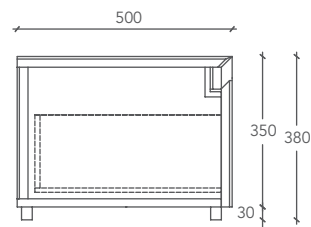

LOFTY

MÖBEL / MEUBLE

Abmessungen des Möbels

Mesure Meuble

L 120 P 50 H 38 (cm)

Cod.

LOFTY00001

Maße in Millimetern / Mesures exprimées en millimètres

SENKRECHTER QUERSCHNITT 1 / SECTION VERTICALE 1

SENKRECHTER QUERSCHNITT 2 / SECTION VERTICALE 2

WAAGRECHTER QUERSCHNITT / SECTION HORIZONTALE

Möbelunterbau aus weißen Melaminharzplatten.
Sous-structure du meuble en revêtement blanc.