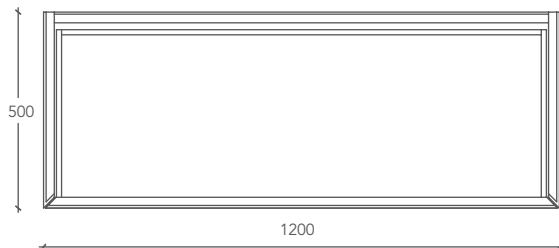

LOFTY

MÖBEL / MEUBLE

Abmessungen des Möbels

Mesure Meuble

L 120 P 50 H 38 (cm)

Cod.

LOFTY00001

Maße in Millimetern / Mesures exprimées en millimètres

SENKRECHTER QUERSCHNITT 1 / SECTION VERTICALE 1

SENKRECHTER QUERSCHNITT 2 / SECTION VERTICALE 2

WAAGRECHTER QUERSCHNITT / SECTION HORIZONTALE

Möbelunterbau aus weißen Melaminharzplatten.
Sous-structure du meuble en revêtement blanc.