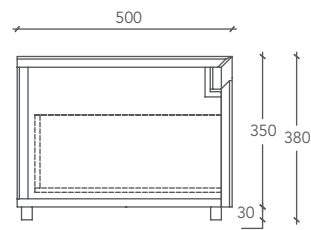

LOFTY

MOBILE / CABINET

Misura Mobile
Cabinet Size

Cod.

L 120 P 50 H 38 (cm)

LOFTY00001

Misure espresse in millimetri / Measurements in millimetres

SEZIONE VERTICALE 1 / VERTICAL SECTION 1

SEZIONE VERTICALE 2 / VERTICAL SECTION 2

SEZIONE ORIZZONTALE / HORIZONTAL SECTION

Sottostruttura del mobile in nobilitato bianco.

Substructure of the unit made of white melamine-faced chipboard.

Guida cassettone a estrazione totale con chiusura ammortizzata (portata 50 kg).

LOFTY

MUEBLE / ТУМБА

Medidas mueble

Размер тумбы

Cod.

L 120 P 50 H 38 (cm)

LOFTY00001

Medidas en milímetros / Размеры указаны в миллиметрах

LOFTY

MÖBEL / MEUBLE

Abmessungen des Möbels

Mesure Meuble

L 120 P 50 H 38 (cm)

Cod.

LOFTY00001

Maße in Millimetern / Mesures exprimées en millimètres