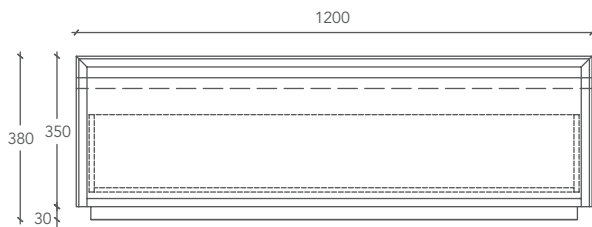

LOFTY

MÖBEL / MEUBLE

Abmessungen des Möbels

Mesure Meuble

L 120 P 50 H 38 (cm)

Cod.

LOFTY00001

Maße in Millimetern / Mesures exprimées en millimètres

SENKRECHTER QUERSCHNITT 1 / SECTION VERTICALE 1

SENKRECHTER QUERSCHNITT 2 / SECTION VERTICALE 2

WAAGRECHTER QUERSCHNITT / SECTION HORIZONTALE

Möbelunterbau aus weißen Melaminharzplatten.
Sous-structure du meuble en revêtement blanc.