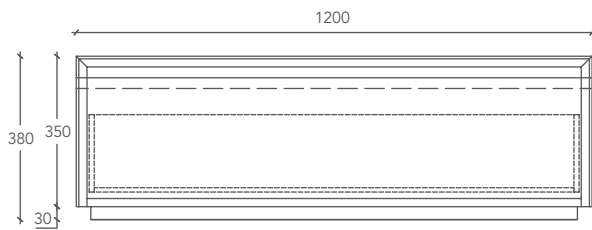

LOFTY

MOBILE / CABINET

Misura Mobile
Cabinet Size

Cod.

L 120 P 50 H 38 (cm)

LOFTY00001

Misure espresse in millimetri / Measurements in millimetres

SEZIONE VERTICALE 1 / VERTICAL SECTION 1

SEZIONE VERTICALE 2 / VERTICAL SECTION 2

SEZIONE ORIZZONTALE / HORIZONTAL SECTION

Sottostruttura del mobile in nobilitato bianco.

Substructure of the unit made of white melamine-faced chipboard.

Guida cassettone a estrazione totale con chiusura ammortizzata (portata 50 kg).

Fully extractable drawer runners with cushioned closure (capacity of 50 kg).

MATERIALI E FINITURE / MATERIALS & FINISHES

Tutti i complementi e accessori ItalgranitiLIVE sono realizzati con la gamma di lastre in gres porcellanato Mega spessore 6 mm.

LOFTY

MÖBEL / MEUBLE

Abmessungen des Möbels

Mesure Meuble

L 120 P 50 H 38 (cm)

Cod.

LOFTY00001

Maße in Millimetern / Mesures exprimées en millimètres