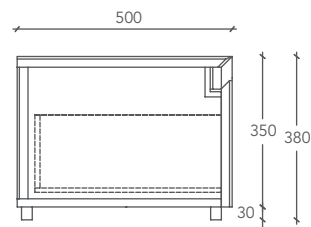

LOFTY

MOBILE / CABINET

Misura Mobile
Cabinet Size

Cod.

L 120 P 50 H 38 (cm)

LOFTY00001

Misure espresse in millimetri / Measurements in millimetres

SEZIONE VERTICALE 1 / VERTICAL SECTION 1

LOFTY

MUEBLE / ТУМБА

Medidas mueble

Размер тумбы

Cod.

L 120 P 50 H 38 (cm)

LOFTY00001

Medidas en milímetros / Размеры указаны в миллиметрах

SECCIÓN VERTICAL 1 / ВЕРТИКАЛЬНЫЙ РАЗРЕЗ 1

SECCIÓN VERTICAL 2 / ВЕРТИКАЛЬНЫЙ РАЗРЕЗ 2

SECCIÓN HORIZONTAL / ГОРИЗОНТАЛЬНЫЙ РАЗРЕЗ

Estructura inferior del mueble de aglomerado blanco.

Поддерживающая конструкция тумбы выполнена с белой облицовкой.

LOFTY

MÖBEL / MEUBLE

Abmessungen des Möbels

Mesure Meuble

L 120 P 50 H 38 (cm)

Cod.

LOFTY00001

Maße in Millimetern / Mesures exprimées en millimètres