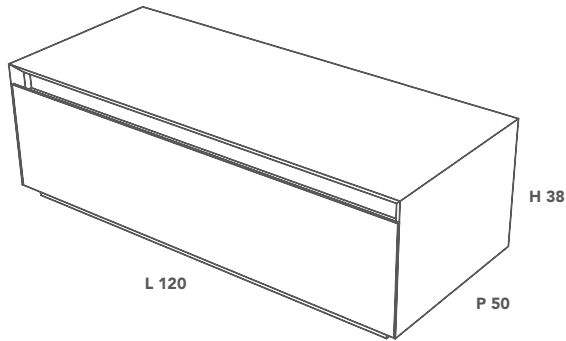

LOFTY

MÖBEL / MEUBLE

Abmessungen des Möbels

Mesure Meuble

L 120 P 50 H 38 (cm)

Cod.

LOFTY00001

Maße in Millimetern / Mesures exprimées en millimètres