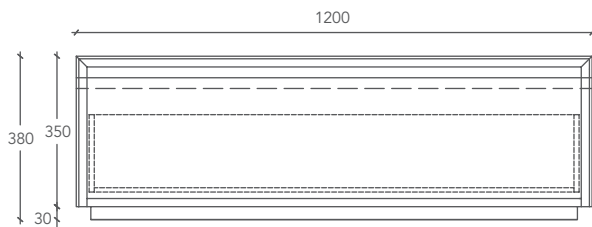

LOFTY

MUEBLE / ТУМБА

Medidas mueble

Размер тумбы

Cod.

L 120 P 50 H 38 (cm)

LOFTY00001

Medidas en milímetros / Размеры указаны в миллиметрах

SECCIÓN VERTICAL 1 / ВЕРТИКАЛЬНЫЙ РАЗРЕЗ 1

SECCIÓN VERTICAL 2 / ВЕРТИКАЛЬНЫЙ РАЗРЕЗ 2

SECCIÓN HORIZONTAL / ГОРИЗОНТАЛЬНЫЙ РАЗРЕЗ

Estructura inferior del mueble de aglomerado blanco.

Поддерживающая конструкция тумбы выполнена с белой облицовкой.