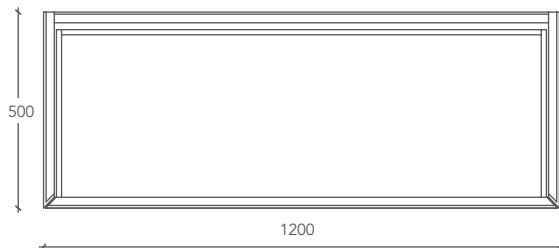

LOFTY

MOBILE / CABINET

Misura Mobile
Cabinet Size

Cod.

L 120 P 50 H 38 (cm)

LOFTY00001

Misure espresse in millimetri / Measurements in millimetres

SEZIONE VERTICALE 1 / VERTICAL SECTION 1

SEZIONE VERTICALE 2 / VERTICAL SECTION 2

SEZIONE ORIZZONTALE / HORIZONTAL SECTION

Sottostruttura del mobile in nobilitato bianco.

Substructure of the unit made of white melamine-faced chipboard.

Guida cassettone a estrazione totale con chiusura ammortizzata (portata 50 kg).