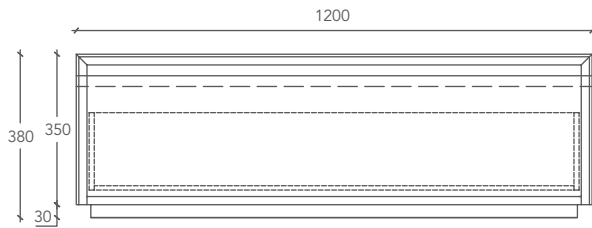

**LOFTY**

MÖBEL / MEUBLE

**Abmessungen des Möbels**

Mesure Meuble

**L 120 P 50 H 38 (cm)**

**Cod.**

**LOFTY00001**

**Maße in Millimetern / Mesures exprimées en millimètres**

**SENKRECHTER QUERSCHNITT 1 / SECTION VERTICALE 1**

**SENKRECHTER QUERSCHNITT 2 / SECTION VERTICALE 2**

**WAAGRECHTER QUERSCHNITT / SECTION HORIZONTALE**

**Möbelunterbau aus weißen Melaminharzplatten.**  
Sous-structure du meuble en revêtement blanc.

**Schiene für den vollständigen Auszug der Schublade mit gedämpften Schließbewegungen (Tragkraft 50 kg).**

Coulisses de grand tiroir à extraction totale avec fermeture amortie (charge 50 kg).