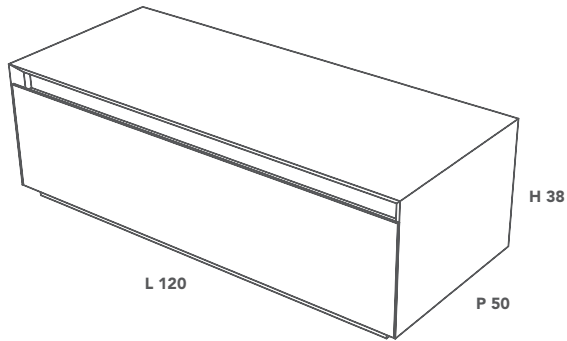

**LOFTY**

MÖBEL / MEUBLE

**Abmessungen des Möbels**

Mesure Meuble

**L 120 P 50 H 38 (cm)**

**Cod.**

**LOFTY00001**

**Maße in Millimetern / Mesures exprimées en millimètres**

**SENKRECHTER QUERSCHNITT 1 / SECTION VERTICALE 1**

**SENKRECHTER QUERSCHNITT 2 / SECTION VERTICALE 2**

**WAAGRECHTER QUERSCHNITT / SECTION HORIZONTALE**

**Möbelunterbau aus weißen Melaminharzplatten.**  
Sous-structure du meuble en revêtement blanc.

**Schiene für den vollständigen Auszug der Schublade mit gedämpften Schließbewegungen (Tragkraft 50 kg).**

Coulisses de grand tiroir à extraction totale avec fermeture amortie (charge 50 kg).