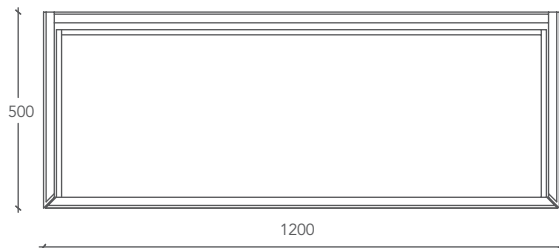

**LOFTY**

MÖBEL / MEUBLE

**Abmessungen des Möbels**

Mesure Meuble

**L 120 P 50 H 38 (cm)**

**Cod.**

**LOFTY00001**

**Maße in Millimetern / Mesures exprimées en millimètres**

**SENKRECHTER QUERSCHNITT 1 / SECTION VERTICALE 1**

**SENKRECHTER QUERSCHNITT 2 / SECTION VERTICALE 2**

**WAAGRECHTER QUERSCHNITT / SECTION HORIZONTALE**

**Möbelunterbau aus weißen Melaminharzplatten.**  
Sous-structure du meuble en revêtement blanc.

**Schiene für den vollständigen Auszug der Schublade mit gedämpften Schließbewegungen (Tragkraft 50 kg).**

Coulisses de grand tiroir à extraction totale avec fermeture amortie (charge 50 kg).