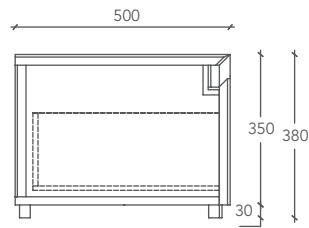

**LOFTY**

MÖBEL / MEUBLE

**Abmessungen des Möbels**

Mesure Meuble

**L 120 P 50 H 38 (cm)**

**Cod.**

**LOFTY00001**

**Maße in Millimetern / Mesures exprimées en millimètres**

**SENKRECHTER QUERSCHNITT 1 / SECTION VERTICALE 1**

**SENKRECHTER QUERSCHNITT 2 / SECTION VERTICALE 2**

**WAAGRECHTER QUERSCHNITT / SECTION HORIZONTALE**

**Möbelunterbau aus weißen Melaminharzplatten.**  
Sous-structure du meuble en revêtement blanc.

**Schiene für den vollständigen Auszug der Schublade mit gedämpften Schließbewegungen (Tragkraft 50 kg).**

Coulisses de grand tiroir à extraction totale avec fermeture amortie (charge 50 kg).