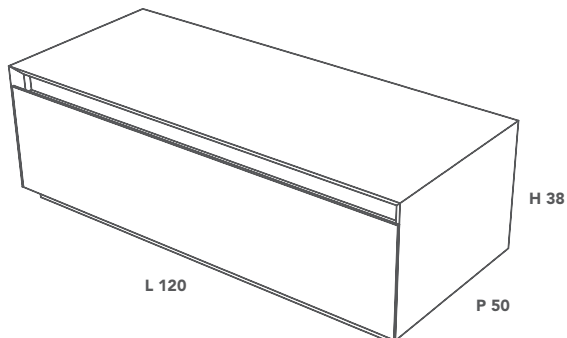

**LOFTY**

MUEBLE / ТУМБА

**Medidas mueble**

Размер тумбы

**Cod.**

**L 120 P 50 H 38 (cm)**

**LOFTY00001**

**Medidas en milímetros / Размеры указаны в миллиметрах**

**SECCIÓN VERTICAL 1 / ВЕРТИКАЛЬНЫЙ РАЗРЕЗ 1**

**SECCIÓN VERTICAL 2 / ВЕРТИКАЛЬНЫЙ РАЗРЕЗ 2**

**SECCIÓN HORIZONTAL / ГОРИЗОНТАЛЬНЫЙ РАЗРЕЗ**

**Estructura inferior del mueble de aglomerado blanco.**

Поддерживающая конструкция тумбы выполнена с белой облицовкой.

**Guía del cajón totalmente extraíble con cierre amortiguado (capacidad de 50 kg).**

Направляющая большого ящика полного выдвижения с амортизированным закрытием (максимальная нагрузка 50 кг).