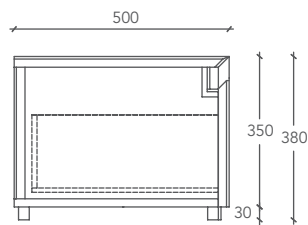

**LOFTY**

MUEBLE / ТУМБА

**Medidas mueble**

Размер тумбы

**Cod.**

**L 120 P 50 H 38 (cm)**

**LOFTY00001**

**Medidas en milímetros / Размеры указаны в миллиметрах**

**SECCIÓN VERTICAL 1 / ВЕРТИКАЛЬНЫЙ РАЗРЕЗ 1**

**SECCIÓN VERTICAL 2 / ВЕРТИКАЛЬНЫЙ РАЗРЕЗ 2**

**SECCIÓN HORIZONTAL / ГОРИЗОНТАЛЬНЫЙ РАЗРЕЗ**

**Estructura inferior del mueble de aglomerado blanco.**

Поддерживающая конструкция тумбы выполнена с белой облицовкой.

**Guía del cajón totalmente extraíble con cierre amortiguado (capacidad de 50 kg).**

Направляющая большого ящика полного выдвижения с амортизированным закрытием (максимальная нагрузка 50 кг).