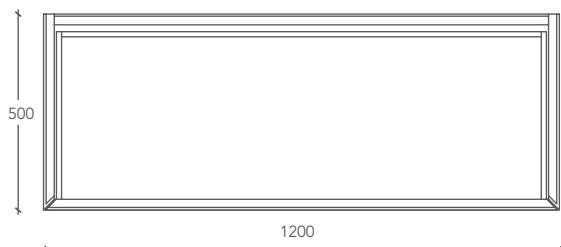

**LOFTY**

MUEBLE / ТУМБА

**Medidas mueble**

Размер тумбы

**Cod.**

**L 120 P 50 H 38 (cm)**

**LOFTY00001**

**Medidas en milímetros / Размеры указаны в миллиметрах**

**SECCIÓN VERTICAL 1 / ВЕРТИКАЛЬНЫЙ РАЗРЕЗ 1**

**SECCIÓN VERTICAL 2 / ВЕРТИКАЛЬНЫЙ РАЗРЕЗ 2**

**SECCIÓN HORIZONTAL / ГОРИЗОНТАЛЬНЫЙ РАЗРЕЗ**

**Estructura inferior del mueble de aglomerado blanco.**

Поддерживающая конструкция тумбы выполнена с белой облицовкой.