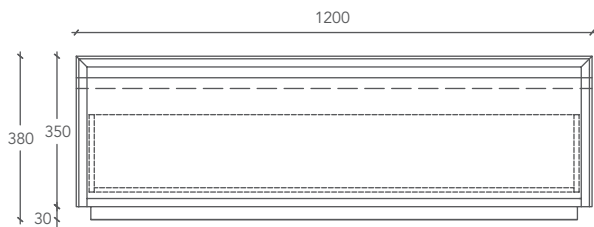

**LOFTY**

MUEBLE / ТУМБА

**Medidas mueble**

Размер тумбы

**Cod.**

**L 120 P 50 H 38 (cm)**

**LOFTY00001**

**Medidas en milímetros / Размеры указаны в миллиметрах**

**SECCIÓN VERTICAL 1 / ВЕРТИКАЛЬНЫЙ РАЗРЕЗ 1**

**SECCIÓN VERTICAL 2 / ВЕРТИКАЛЬНЫЙ РАЗРЕЗ 2**

**SECCIÓN HORIZONTAL / ГОРИЗОНТАЛЬНЫЙ РАЗРЕЗ**

**Estructura inferior del mueble de aglomerado blanco.**

Поддерживающая конструкция тумбы выполнена с белой облицовкой.

**Guía del cajón totalmente extraíble con cierre amortiguado (capacidad de 50 kg).**

Направляющая большого ящика полного выдвижения с амортизированным закрытием (максимальная нагрузка 50 кг).