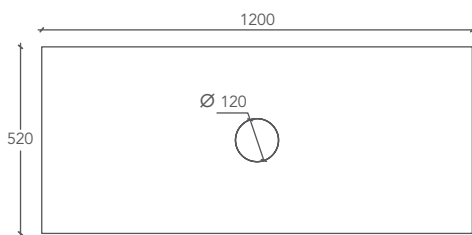

### PLAN

\* Die Länge der Plan-Platte ist individuell zwischen mindestens 160 bis höchstens 310 cm wählbar.

\* La longueur du Plan est personnalisable d'un minimum de 160 à un maximum de 310 cm.

Auf Anfrage auch bereits mit Bohrungen für die Armaturen lieferbar. Bei der Bestellung immer das technische Merkblatt mitliefern.

À la demande, il peut être fourni avec les trous nécessaires à la robinetterie. Au moment de votre commande, pensez à envoyer la fiche technique.

**PLAN**

ENCIMERA LAVABO / ПОВЕРХНОСТЬ ПОД УМЫВАЛЬНИК

**Medidas encimera lavabo**

Размер поверхности под умывальник

**Cod.**

**L 120 P 52 H 12 (cm)**

**PLAN000001**

**\* Medidas encimera lavabo personalizable**

Размер поверхности под умывальник может быть выбран заказчиком

**Cod.**

**L from 100 to 310 P 52 H 12 (cm)**

**PLAN1-CUSTOM**

**Medidas en milímetros / Размеры указаны в миллиметрах**

**VISTA POSTERIOR / ВИД СЗАДИ**

**SECCIÓN LATERAL / ПОПЕРЕЧНЫЙ РАЗРЕЗ**

**VISTA SUPERIOR / ВИД СВЕРХУ**

**SOPORTES / ОПОРНЫЕ КРОНШТЕЙНЫ**