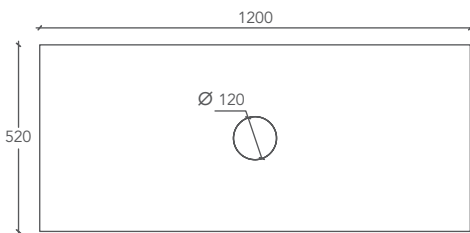

### PLAN

\* La lunghezza Plan è personalizzabile da un minimo di 160 ad un massimo di 310 cm.

\* The length of Plan can be customised from a minimum of 160 to a maximum of 310 cm.

Su richiesta può essere fornito con i fori per la rubinetteria. Al momento dell'ordine si raccomanda di trasmettere la scheda tecnica.

Mesure Plan Lavabo

**Cod.**

**L 120 P 52 H 12 (cm)**

**PLAN000001**

**\* Individuell wählbare Abmessungen der Waschbeckenplatte**

Mesure Plan Lavabo personnalisable

**Cod.**

**L from 100 to 310 P 52 H 12 (cm)**

**PLAN1-CUSTOM**

**Maße in Millimetern / Mesures exprimées en millimètres**

**HINTERER TEIL / SECTION POSTÉRIEURE**

**SEITLICHER TEIL / SECTION LATÉRALE**

**ANSICHT VON OBEN / VUE D'EN HAUT**

**HALTERBÜGEL / FIXATIONS DE SUPPORT**

**A= Bohrung mit Senkloch Ø 13 für Senkkopfschraube M6**

A= trou év. Ø 13 pour vis M6 TSP

**B= durchgehende Bohrung Ø 12 für M8**

B= trou Ø 12 passant pour ins. M8

\* Die Länge der Plan-Platte ist individuell zwischen mindestens 160 bis höchstens 310 cm wählbar.