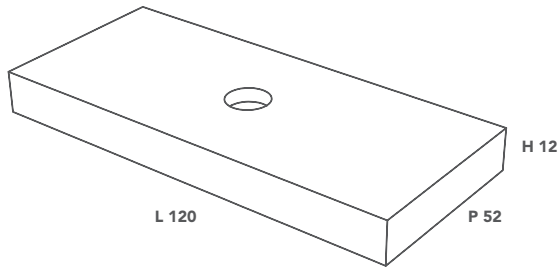

### PLAN

\* Die Länge der Plan-Platte ist individuell zwischen mindestens 160 bis höchstens 310 cm wählbar.

\* La longueur du Plan est personnalisable d'un minimum de 160 à un maximum de 310 cm.

Auf Anfrage auch bereits mit Bohrungen für die Armaturen lieferbar. Bei der Bestellung immer das technische Merkblatt mitliefern.

À la demande, il peut être fourni avec les trous nécessaires à la robinetterie. Au moment de votre commande, pensez à envoyer la fiche technique.

**PLAN**

ENCIMERA LAVABO / ПОВЕРХНОСТЬ ПОД УМЫВАЛЬНИК

**Medidas encimera lavabo**