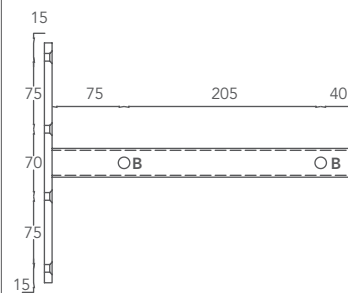

SOPORTES / ОПОРНЫЕ КРОНШТЕЙНЫ

A= orificio SV. $\varnothing$ 13 para tornillo M6 TSP / A= отверстие SV. $\varnothing$ 13 для болта M6TSP

B= orificio $\varnothing$ 12 pasante para pieza intercalar M8 / B= сквозное отверстие $\varnothing$ 12 под M8