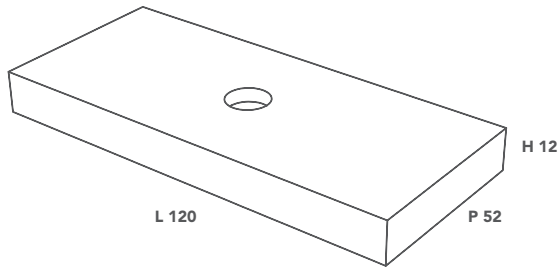

**PLAN**

PIANO LAVABO / VANITY TOP

**Misura Piano Lavabo**  
Vanity Top Size

**Cod.**

**L 120 P 52 H 12 (cm)**

**PLAN000001**

**\* Misura Piano Lavabo personalizzabile**  
Custom Vanity Top Size

**Cod.**

**L from 100 to 310 P 52 H 12 (cm)**

**PLAN1-CUSTOM**

Misure espresse in millimetri / Measurements in millimetres

**VISTA POSTERIORE / REAR VIEW**

**SEZIONE LATERALE / CROSS SECTION**

**VISTA DALL'ALTO / VIEW FROM ABOVE**

### PLAN

\* Die Länge der Plan-Platte ist individuell zwischen mindestens 160 bis höchstens 310 cm wählbar.

\* La longueur du Plan est personnalisable d'un minimum de 160 à un maximum de 310 cm.

Auf Anfrage auch bereits mit Bohrungen für die Armaturen lieferbar. Bei der Bestellung immer das technische Merkblatt mitliefern.