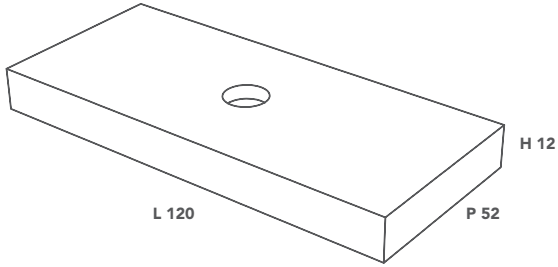

### PLAN

\* La lunghezza Plan è personalizzabile da un minimo di 160 ad un massimo di 310 cm.

\* The length of Plan can be customised from a minimum of 160 to a maximum of 310 cm.

Su richiesta può essere fornito con i fori per la rubinetteria. Al momento dell'ordine si raccomanda di trasmettere la scheda tecnica.

These can be supplied with cut-outs for taps and fittings upon request. Please remember to send us the relevant technical data sheet with your order.

**PLAN**

WASCHBECKENPLATTE / PLAN LAVABO

**Abmessungen der Waschbeckenplatte**

Mesure Plan Lavabo

**Cod.**

**L 120 P 52 H 12 (cm)**

**PLAN000001**

**\* Individuell wählbare Abmessungen der Waschbeckenplatte**

Mesure Plan Lavabo personnalisable

**Cod.**

**L from 100 to 310 P 52 H 12 (cm)**