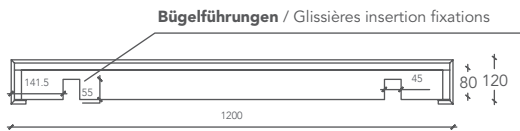

HINTERER TEIL / SECTION POSTÉRIEURE