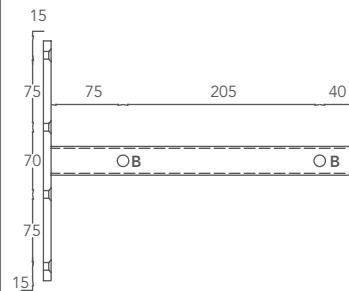

### PLAN

\* La lunghezza Plan è personalizzabile da un minimo di 160 ad un massimo di 310 cm.

\* The length of Plan can be customised from a minimum of 160 to a maximum of 310 cm.

Su richiesta può essere fornito con i fori per la rubinetteria. Al momento dell'ordine si raccomanda di trasmettere la scheda tecnica.

Mesure Plan Lavabo

**Cod.**

**L 120 P 52 H 12 (cm)**

**PLAN000001**

**\* Individuell wählbare Abmessungen der Waschbeckenplatte**

Mesure Plan Lavabo personnalisable

**Cod.**

**L from 100 to 310 P 52 H 12 (cm)**

**PLAN1-CUSTOM**

**Maße in Millimetern / Mesures exprimées en millimètres**

**HINTERER TEIL / SECTION POSTÉRIEURE**

**SEITLICHER TEIL / SECTION LATÉRALE**

**ANSICHT VON OBEN / VUE D'EN HAUT**

**HALTERBÜGEL / FIXATIONS DE SUPPORT**

**A= Bohrung mit Senkloch Ø 13 für Senkkopfschraube M6**

A= trou év. Ø 13 pour vis M6 TSP

**B= durchgehende Bohrung Ø 12 für M8**

B= trou Ø 12 passant pour ins. M8

\* Die Länge der Plan-Platte ist individuell zwischen mindestens 160 bis höchstens 310 cm wählbar.