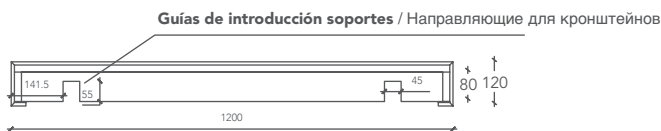

VISTA POSTERIOR / ВИД СЗАДИ