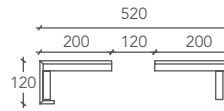

SEITLICHER TEIL / SECTION LATÉRALE