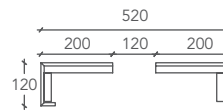

**PLAN**

PIANO LAVABO / VANITY TOP

**Misura Piano Lavabo**  
Vanity Top Size

**Cod.**

**L 120 P 52 H 12 (cm)**

**PLAN000001**

**\* Misura Piano Lavabo personalizzabile**  
Custom Vanity Top Size

**Cod.**

**L from 100 to 310 P 52 H 12 (cm)**

**PLAN1-CUSTOM**

Misure espresse in millimetri / Measurements in millimetres

**VISTA POSTERIORE / REAR VIEW**

**SEZIONE LATERALE / CROSS SECTION**

**VISTA DALL'ALTO / VIEW FROM ABOVE**

### PLAN

\* Die Länge der Plan-Platte ist individuell zwischen mindestens 160 bis höchstens 310 cm wählbar.

\* La longueur du Plan est personnalisable d'un minimum de 160 à un maximum de 310 cm.

Auf Anfrage auch bereits mit Bohrungen für die Armaturen lieferbar. Bei der Bestellung immer das technische Merkblatt mitliefern.

### PLAN

\* La longitud de la encimera Plan se puede personalizar desde un mínimo de 160 hasta un máximo de 310 cm.

\* Длина Plan может быть выбрана заказчиком в диапазоне от 160 до 310 см.

Bajo pedido, se puede suministrar con orificios para la grifería. Al realizar el pedido, se recomienda enviar la ficha técnica.