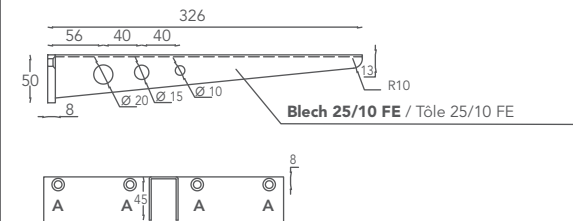

### PLAN

\* La lunghezza Plan è personalizzabile da un minimo di 160 ad un massimo di 310 cm.

\* The length of Plan can be customised from a minimum of 160 to a maximum of 310 cm.

Su richiesta può essere fornito con i fori per la rubinetteria. Al momento dell'ordine si raccomanda di trasmettere la scheda tecnica.

Mesure Plan Lavabo

**Cod.**

**L 120 P 52 H 12 (cm)**

**PLAN000001**

**\* Individuell wählbare Abmessungen der Waschbeckenplatte**

Mesure Plan Lavabo personnalisable

**Cod.**

**L from 100 to 310 P 52 H 12 (cm)**

**A= Bohrung mit Senkloch Ø 13 für Senkkopfschraube M6**

A= trou év. Ø 13 pour vis M6 TSP

**B= durchgehende Bohrung Ø 12 für M8**

B= trou Ø 12 passant pour ins. M8

\* Die Länge der Plan-Platte ist individuell zwischen mindestens 160 bis höchstens 310 cm wählbar.

### PLAN

\* Die Länge der Plan-Platte ist individuell zwischen mindestens 160 bis höchstens 310 cm wählbar.

\* La longueur du Plan est personnalisable d'un minimum de 160 à un maximum de 310 cm.

Auf Anfrage auch bereits mit Bohrungen für die Armaturen lieferbar. Bei der Bestellung immer das technische Merkblatt mitliefern.