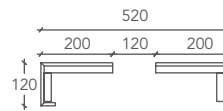

SECCIÓN LATERAL / ПОПЕРЕЧНЫЙ РАЗРЕЗ