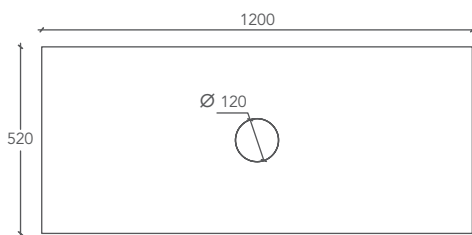

**PLAN**

PIANO LAVABO / VANITY TOP

**Misura Piano Lavabo**  
Vanity Top Size

**Cod.**

**L 120 P 52 H 12 (cm)**

**PLAN000001**

**\* Misura Piano Lavabo personalizzabile**  
Custom Vanity Top Size

**Cod.**

**L from 100 to 310 P 52 H 12 (cm)**

**PLAN1-CUSTOM**

Misure espresse in millimetri / Measurements in millimetres

**VISTA POSTERIORE / REAR VIEW**

**SEZIONE LATERALE / CROSS SECTION**

**VISTA DALL'ALTO / VIEW FROM ABOVE**

### PLAN

\* Die Länge der Plan-Platte ist individuell zwischen mindestens 160 bis höchstens 310 cm wählbar.

\* La longueur du Plan est personnalisable d'un minimum de 160 à un maximum de 310 cm.

Auf Anfrage auch bereits mit Bohrungen für die Armaturen lieferbar. Bei der Bestellung immer das technische Merkblatt mitliefern.

### PLAN

\* La longitud de la encimera Plan se puede personalizar desde un mínimo de 160 hasta un máximo de 310 cm.

\* Длина Plan может быть выбрана заказчиком в диапазоне от 160 до 310 см.

Bajo pedido, se puede suministrar con orificios para la grifería. Al realizar el pedido, se recomienda enviar la ficha técnica.