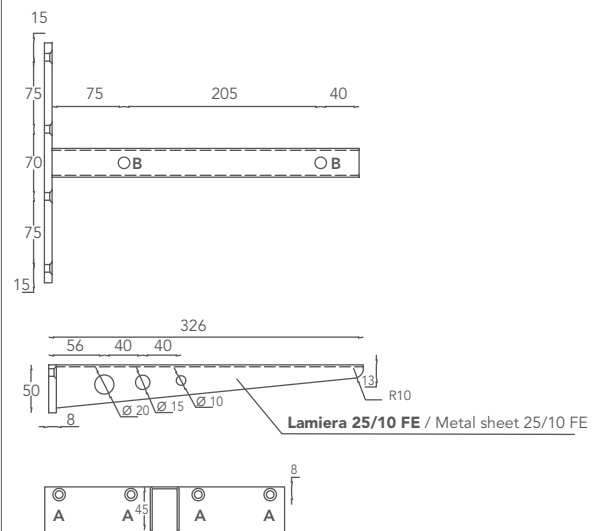

STAFFE DI SUPPORTO / SUPPORT POSTS

A= foro SV. $\varnothing$ 13 per vite M6 TSP / A= SV hole. $\varnothing$ 13 for M6 TSP screw
B= foro $\varnothing$ 12 passante per ins. M8 / B= foro $\varnothing$ 12 through for ins. M8