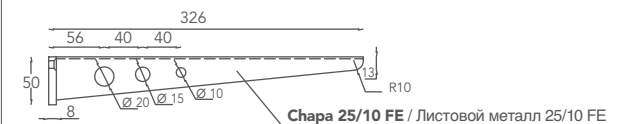

SOPORTES / ОПОРНЫЕ КРОНШТЕЙНЫ

A= orificio SV. $\varnothing$ 13 para tornillo M6 TSP / A= отверстие SV. $\varnothing$ 13 для болта M6TSP

B= orificio $\varnothing$ 12 pasante para pieza intercalar M8 / B= сквозное отверстие $\varnothing$ 12 под M8