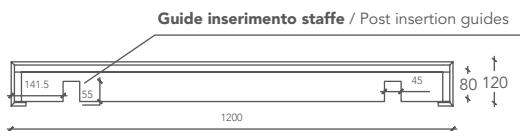

**PLAN**

PIANO LAVABO / VANITY TOP

**Misura Piano Lavabo**  
Vanity Top Size

**Cod.**

**L 120 P 52 H 12 (cm)**

**PLAN000001**

**\* Misura Piano Lavabo personalizzabile**  
Custom Vanity Top Size

**Cod.**

**L from 100 to 310 P 52 H 12 (cm)**

**PLAN1-CUSTOM**

Misure espresse in millimetri / Measurements in millimetres

**VISTA POSTERIORE / REAR VIEW**

**SEZIONE LATERALE / CROSS SECTION**

**VISTA DALL'ALTO / VIEW FROM ABOVE**

### PLAN

\* Die Länge der Plan-Platte ist individuell zwischen mindestens 160 bis höchstens 310 cm wählbar.

\* La longueur du Plan est personnalisable d'un minimum de 160 à un maximum de 310 cm.

Auf Anfrage auch bereits mit Bohrungen für die Armaturen lieferbar. Bei der Bestellung immer das technische Merkblatt mitliefern.

### PLAN

\* La longitud de la encimera Plan se puede personalizar desde un mínimo de 160 hasta un máximo de 310 cm.

\* Длина Plan может быть выбрана заказчиком в диапазоне от 160 до 310 см.

Bajo pedido, se puede suministrar con orificios para la grifería. Al realizar el pedido, se recomienda enviar la ficha técnica.